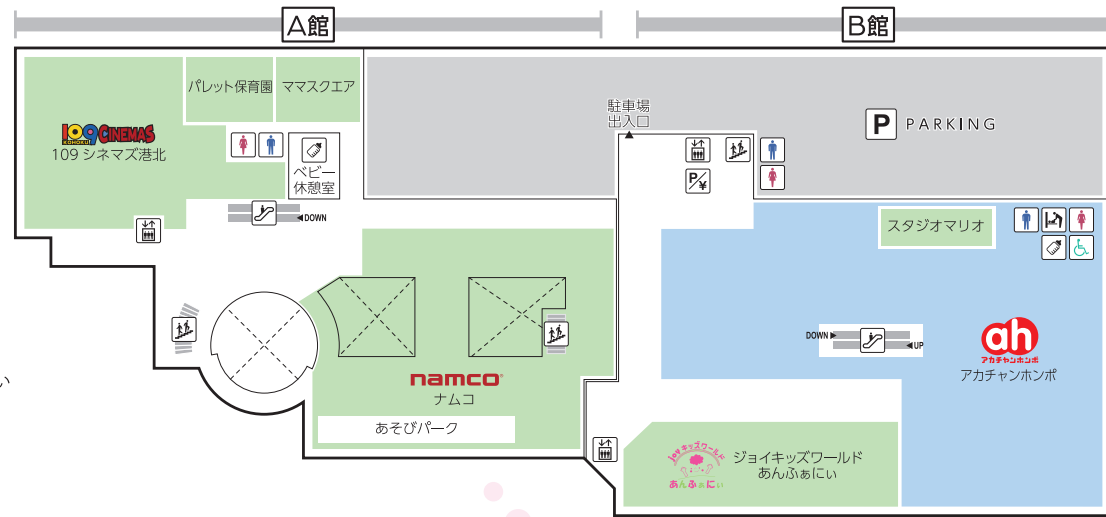

FLOOR GUIDE

5F

● レストランフロア
OPEN 11:00 - 21:00
(ラストオーダー 20:30)
マクドナルド
OPEN 10:00 - 21:00

6F

109シネマズ港北
OPEN 9:30 - 24:00
ナムコ
OPEN 10:00 - 21:00
あそびパーク (ナムコ内)
OPEN 10:00 - 18:00
ジョイキッズワールドあんふあにい
OPEN 10:00 - 18:00
ベビー休憩室
(A館・B館アカチャンホンポ内)
OPEN 10:00 - 20:00

7F

ヘアカットサロン イッツ
OPEN 9:30 - 19:30
(最終受付 19:10)

A館 6F ベビー休憩室

おむつ替えスペース・個別授乳スペース(女性専用)
食事スペース完備。
ご家族全員でご利用いただけます。
B館 6F アカチャンホンポ内の
ベビー休憩室もご利用いただけます。
B館 6F ジョイキッズワールドあんふあにいでは
有料でお子様の一時的預かりを承っております。

TOKYU CARD 会員募集中!