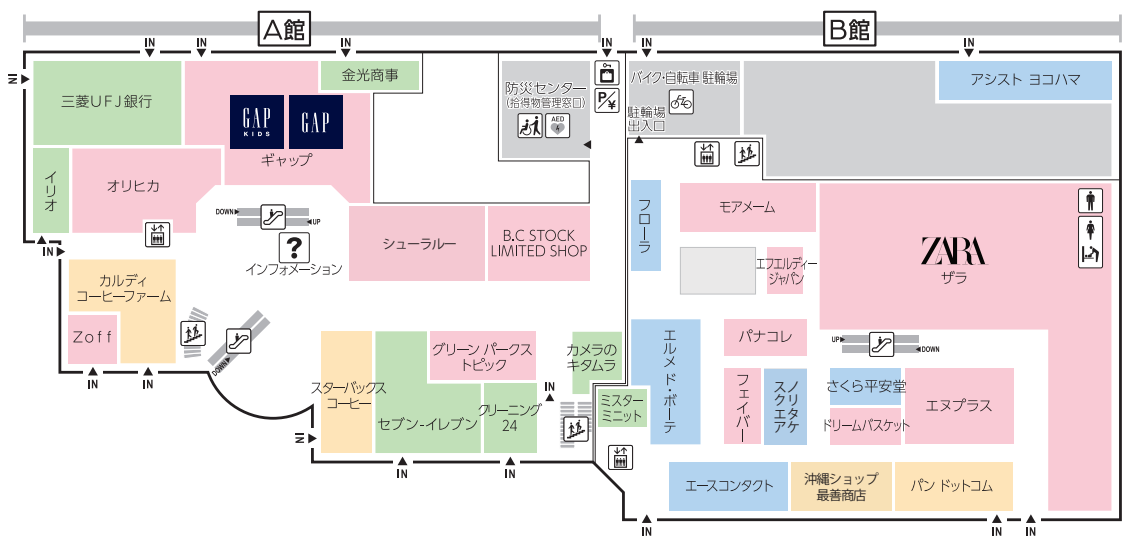

FLOOR GUIDE

港北 TOKYU S.C. フロアガイド

営業時間 ショッピング・サービス 10:00-20:00 レストラン 11:00-21:00 (ラストオーダー 20:30)	新型コロナウイルス感染拡大防止のため、営業時間を変更しております。 詳細は裏面のQRコードよりご確認ください。
--	--

館内サービスのご案内

- | | |
|---|--|
| ? インフォメーション・・・A館1F
♿ 車椅子貸出……………A館1F防災センター
ATM (セブン銀行)……………A館1Fセブンイレブン店内
ATM (三菱UFJ銀行/ゆうちょ銀行) ……B館2Fエレベーターホール
☑ ベビー休憩室……………A館6F, B館6F(アカチャンホンポ内) | 📦 コインロッカー……………A館1F 防災センター前
AED (自動体外式除細動器) ……………A館1F 防災センター
📄 事前精算機……………A館1F, B館B1, 2~7F (MF, MF, RFを除く)
📷 証明写真機……………B館2F, B館5F |
|---|--|

2F

ATM
 三菱UFJ銀行
 OPEN 9:00-21:00
 ゆうちょ銀行
 OPEN 9:00-20:00
 小学館の幼児教室 ドラキッズ
 ※ 曜日によって異なります

B1

☕ サンマルクカフェ
 OPEN 8:30-21:00

3F

ベネッセの英語教室 BE studio
 ※ 曜日によって異なります
 ソアコーポレーション
 OPEN 10:00-18:00
 ※水曜定休
 マジックミシン
 OPEN 10:00-19:00
 NewWork
 OPEN 8:00-21:00
 ※土日祝定休

1F

クリーニング 24
 OPEN 10:00-19:00
 CLOSE 14:00-15:00
 ※平日祝日のみ
 セブン-イレブン
 OPEN 24h (0:00-24:00)
 ミスターミニット
 OPEN 10:00-20:00
 CLOSE 13:30-14:30
 17:30-18:00
 ☑ パン ドットコム
 OPEN 8:30-20:00
 ☑ スターバックス コーヒー
 OPEN 7:00-21:00

FLOOR GUIDE

5F

● レストランフロア
OPEN 11:00 - 21:00
(ラストオーダー 20:30)
マクドナルド
OPEN 10:00 - 21:00

6F

109シネマズ港北
OPEN 9:30 - 24:00
ナムコ
OPEN 10:00 - 21:00
あそびパーク (ナムコ内)
OPEN 10:00 - 18:00
ジョイキッズワールドあんふあにい
OPEN 10:00 - 18:00
ベビー休憩室
(A館・B館アカチャンホンポ内)
OPEN 10:00 - 20:00