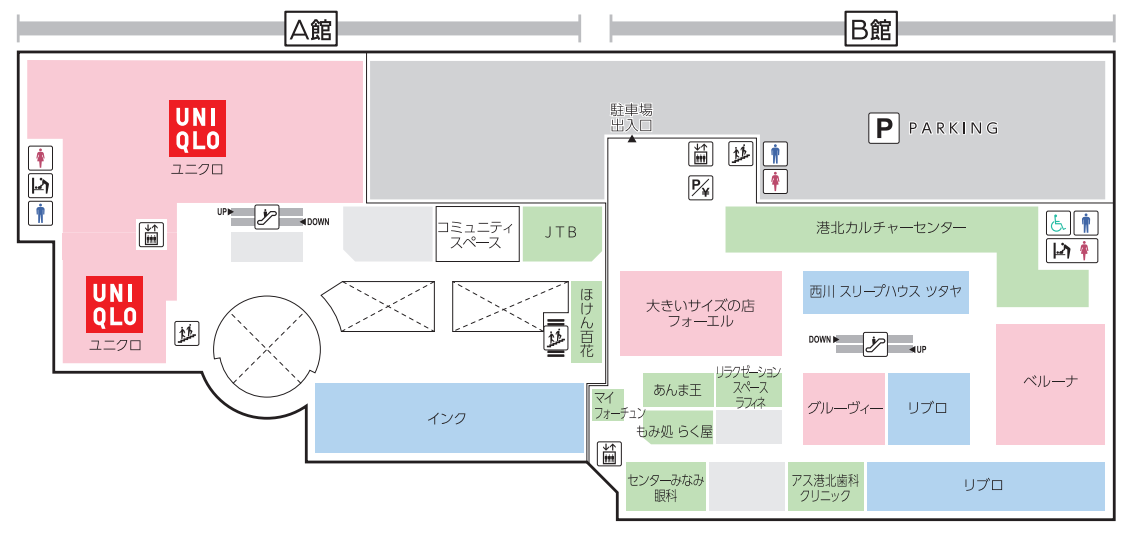

FLOOR GUIDE

港北 TOKYU S.C. フロアガイド

営業時間 ショッピング・サービス 10:00-20:00 レストラン 11:00-21:00 (ラストオーダー 20:30)	新型コロナウイルス感染拡大防止のため、営業時間を変更しております。 詳細は裏面のQRコードよりご確認ください。
--	--

館内サービスのご案内

- | | |
|---|--|
| ? インフォメーション・・・A館1F
♿ 車椅子貸出……………A館1F防災センター
ATM (セブン銀行)……………A館1Fセブンイレブン店内
ATM (三菱UFJ銀行/ゆうちょ銀行) ……B館2Fエレベーターホール
☑ ベビー休憩室……………A館6F, B館6F(アカチャンホンポ内) | 📦 コインロッカー……………A館1F 防災センター前
AED (自動体外式除細動器) ……………A館1F 防災センター
📄 事前精算機……………A館1F, B館B1, 2~7F (MF, MF, RFを除く)
📷 証明写真機……………B館2F, B館5F |
|---|--|

2F

ATM
 三菱UFJ銀行
 OPEN 9:00-21:00
 ゆうちょ銀行
 OPEN 9:00-20:00
 小学館の幼児教室 ドラキッズ
 ※ 曜日によって異なります

B1

☕ サンマルクカフェ
 OPEN 8:30-21:00

3F

ベネッセの英語教室 BE studio
 ※ 曜日によって異なります
 ソアコーポレーション
 OPEN 10:00-18:00
 ※水曜定休
 マジックミシン
 OPEN 10:00-19:00
 NewWork
 OPEN 8:00-21:00
 ※土日祝定休

FLOOR GUIDE

5F

● レストランフロア
OPEN 11:00 - 21:00
(ラストオーダー 20:30)
マクドナルド
OPEN 10:00 - 21:00

6F

109シネマズ港北
OPEN 9:30 - 24:00
ナムコ
OPEN 10:00 - 21:00
あそびパーク (ナムコ内)
OPEN 10:00 - 18:00
ジョイキッズワールドあんふあにい
OPEN 10:00 - 18:00
ベビー休憩室
(A館・B館アカチャンホンポ内)
OPEN 10:00 - 20:00