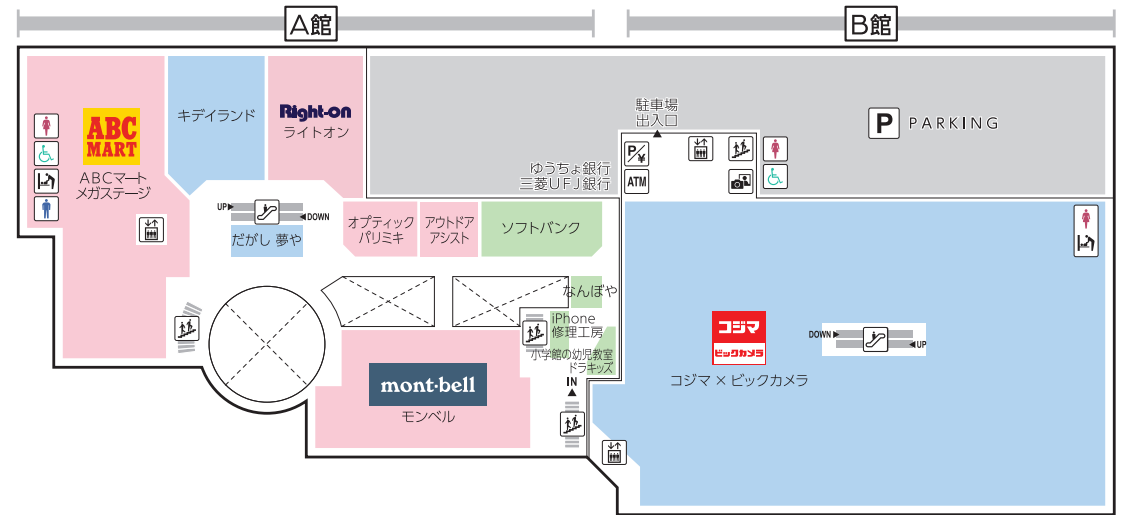

FLOOR GUIDE

港北 TOKYU S.C. フロアガイド

営業時間 ショッピング・サービス 10:00-20:00 レストラン 11:00-21:00 (ラストオーダー 20:30)	新型コロナウイルス感染拡大防止のため、営業時間を変更しております。 詳細は裏面のQRコードよりご確認ください。
--	--

館内サービスのご案内

- | | |
|---|--|
| ? インフォメーション・・・A館1F
♿ 車椅子貸出……………A館1F防災センター
ATM (セブン銀行)……………A館1Fセブンイレブン店内
ATM (三菱UFJ銀行/ゆうちょ銀行) ……B館2Fエレベーターホール
☑ ベビー休憩室……………A館6F, B館6F(アカチャンホンポ内) | 📦 コインロッカー……………A館1F 防災センター前
AED (自動体外式除細動器) ……………A館1F 防災センター
📄 事前精算機……………A館1F, B館B1, 2~7F (MF, MF, RFを除く)
📷 証明写真機……………B館2F, B館5F |
|---|--|

2F

ATM
 三菱UFJ銀行
 OPEN 9:00-21:00
 ゆうちょ銀行
 OPEN 9:00-20:00
 小学館の幼児教室 ドラキッズ
 ※ 曜日によって異なります

B1

☕ サンマルクカフェ
 OPEN 8:30-21:00

3F

ベネッセの英語教室 BE studio
 ※ 曜日によって異なります
 ソアコーポレーション
 OPEN 10:00-18:00
 ※水曜定休
 マジックミシン
 OPEN 10:00-19:00
 NewWork
 OPEN 8:00-21:00
 ※土日祝定休

FLOOR GUIDE

5F

● レストランフロア
OPEN 11:00 - 21:00
(ラストオーダー 20:30)
マクドナルド
OPEN 10:00 - 21:00

6F

109シネマズ港北
OPEN 9:30 - 24:00
ナムコ
OPEN 10:00 - 21:00
あそびパーク (ナムコ内)
OPEN 10:00 - 18:00
ジョイキッズワールドあんふあにい
OPEN 10:00 - 18:00
ベビー休憩室
(A館・B館アカチャンホンポ内)
OPEN 10:00 - 20:00