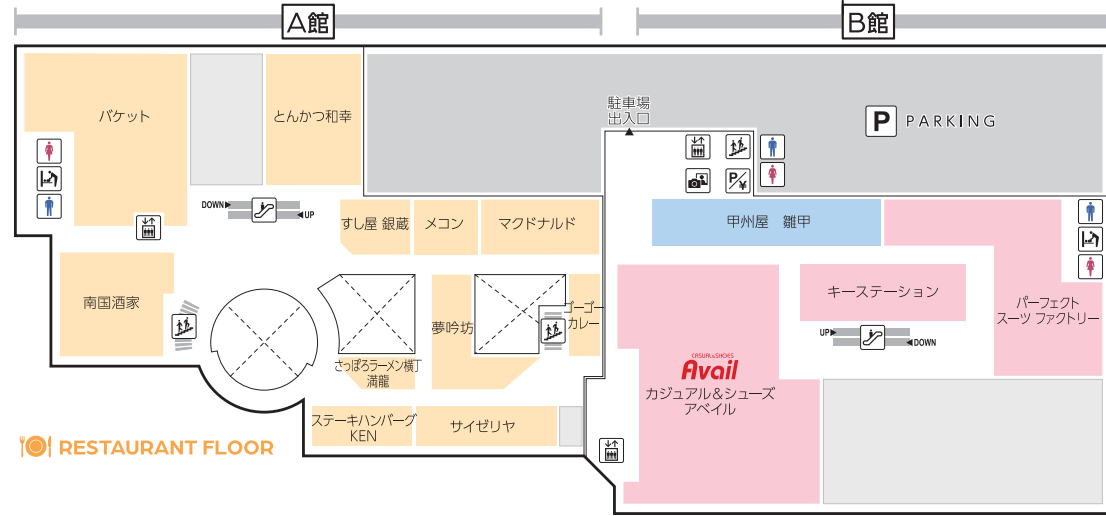

FLOOR GUIDE

5F

● レストランフロア
OPEN 11:00 - 21:00
(ラストオーダー 20:30)
マクドナルド
OPEN 10:00 - 21:00

6F

109シネマズ港北
OPEN 9:30 - 24:00
ナムコ
OPEN 10:00 - 21:00
あそびパーク (ナムコ内)
OPEN 10:00 - 18:00
ジョイキッズワールドあんふあにい
OPEN 10:00 - 18:00
ベビー休憩室
(A館・B館アカチャンホンポ内)
OPEN 10:00 - 20:00

7F

ヘアカットサロン イッツ
OPEN 9:30 - 19:30
(最終受付 19:10)

A館 6F ベビー休憩室

おむつ替えスペース・個別授乳スペース(女性専用)
食事スペース完備。
ご家族全員でご利用いただけます。
B館 6F アカチャンホンポ内の
ベビー休憩室もご利用いただけます。
B館 6F ジョイキッズワールドあんふあにいでは
有料でお子様の一時的預かりを承っております。

TOKYU CARD 会員募集中!