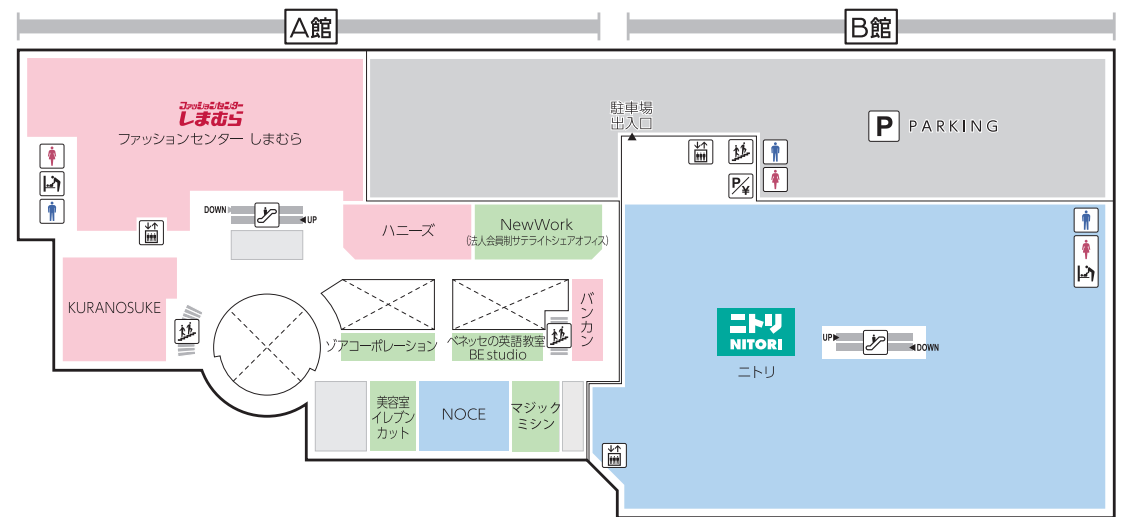

FLOOR GUIDE

港北 TOKYU S.C. フロアガイド

営業時間 ショッピング・サービス 10:00-20:00 レストラン 11:00-21:00 (ラストオーダー 20:30)	新型コロナウイルス感染拡大防止のため、営業時間を変更しております。 詳細は裏面のQRコードよりご確認ください。
--	--

館内サービスのご案内

- | | |
|---|--|
| ? インフォメーション・・・A館1F
♿ 車椅子貸出……………A館1F防災センター
ATM (セブン銀行)……………A館1Fセブンイレブン店内
ATM (三菱UFJ銀行/ゆうちょ銀行) ……B館2Fエレベーターホール
☑ ベビー休憩室……………A館6F, B館6F(アカチャンホンポ内) | 📦 コインロッカー……………A館1F 防災センター前
AED (自動体外式除細動器) ……………A館1F 防災センター
📄 事前精算機……………A館1F, B館B1, 2~7F (MF, MF, RFを除く)
📷 証明写真機……………B館2F, B館5F |
|---|--|

2F

ATM
 三菱UFJ銀行
 OPEN 9:00-21:00
 ゆうちょ銀行
 OPEN 9:00-20:00
 小学館の幼児教室 ドラキッズ
 ※ 曜日によって異なります

B1

☕ サンマルクカフェ
 OPEN 8:30-21:00

3F

ベネッセの英語教室 BE studio
 ※ 曜日によって異なります
 ソアコーポレーション
 OPEN 10:00-18:00
 ※水曜定休
 マジックミシン
 OPEN 10:00-19:00
 NewWork
 OPEN 8:00-21:00
 ※土日祝定休

FLOOR GUIDE

5F

● レストランフロア
OPEN 11:00 - 21:00
(ラストオーダー 20:30)
マクドナルド
OPEN 10:00 - 21:00

6F

109シネマズ港北
OPEN 9:30 - 24:00
ナムコ
OPEN 10:00 - 21:00
あそびパーク (ナムコ内)
OPEN 10:00 - 18:00
ジョイキッズワールドあんふあにい
OPEN 10:00 - 18:00
ベビー休憩室
(A館・B館アカチャンホンポ内)
OPEN 10:00 - 20:00

7F

ヘアカットサロン イッツ
OPEN 9:30 - 19:30
(最終受付 19:10)

A館 6F ベビー休憩室

おむつ替えスペース・個別授乳スペース(女性専用)
食事スペース完備。
ご家族全員でご利用いただけます。
B館 6F アカチャンホンポ内の
ベビー休憩室もご利用いただけます。
B館 6F ジョイキッズワールドあんふあにいでは
有料でお子様の一時的預かりを承っております。

TOKYU CARD 会員募集中!