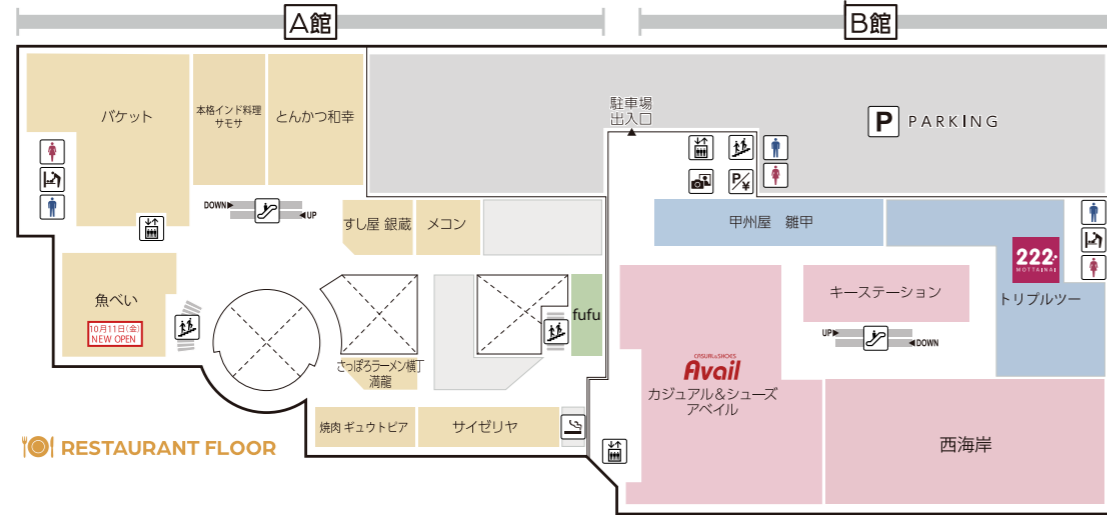

館内サービスのご案内

- インフォメーション・・・A館 1F
- 車椅子貸出・・・A館 1F 防災センター
- ATM (セブン銀行)・・・A館 1F セブンイレブン店内
B館 B1F ロピア店内
- ATM (三菱UFJ銀行/横浜銀行)・・・B館 2F エレベーターホール
- ベビー休憩室・・・A館 6F
- コインロッカー・・・A館 1F 防災センター前
- AED (自動体外式除細動器)・・・A館 1F 防災センター
- 事前精算機・・・A館 1F, B館 B1, 2~7F (M4F, M6F, RFを除く)
- 証明写真機・・・B館 2F, B館 5F
- ベビーカー貸出・・・A館 1F インフォメーション
- 喫煙室・・・A館 5F

4F

マイフォーチュン
OPEN 11:00 - 20:00
センターみなみ眼科
OPEN 10:00 - 12:30
14:00 - 17:30
※木曜休診 (祝日は診療)
アス港北歯科クリニック
OPEN 10:00 - 18:30
※日祝休診
ほけん百花
OPEN 10:00 - 19:00
ハロー!パソコン教室
OPEN 10:00 - 18:00
※水木金のみ 10:00 - 20:00

FLOOR GUIDE

5F

fufu
OPEN 10:00 - 18:00
※最終受付17:00まで
● レストランフロア
OPEN 11:00 - 22:00
(ラストオーダー 21:30)
※店舗によって異なります

6F

109シネマズ港北
OPEN 9:30 - 24:00
ナムコ
OPEN 10:00 - 21:00
あそびパーク (ナムコ内)
OPEN 10:00 - 18:00
ジョイキッズワールドあんふあにい
OPEN 10:00 - 18:00
ベビー休憩室 (A館109シネマズ港北棟)
OPEN 10:00 - 20:00

7F

ヘアカットサロン イッツ
OPEN 9:30 - 19:30
(最終受付 19:10)

A館 6F ベビー休憩室

おむつ替えスペース・個別授乳スペース(女性専用)
食事スペース完備。
ご家族全員でご利用いただけます。
B館6Fジョイキッズワールドあんふあにいでは
有料でお子様の一時預かりを承っております。

TOKYU CARD 会員募集中!

クレジットでのお支払い
貯まる 100円(税込)につき3ポイント
使える 1ポイント=1円として
そのままご利用いただけます!