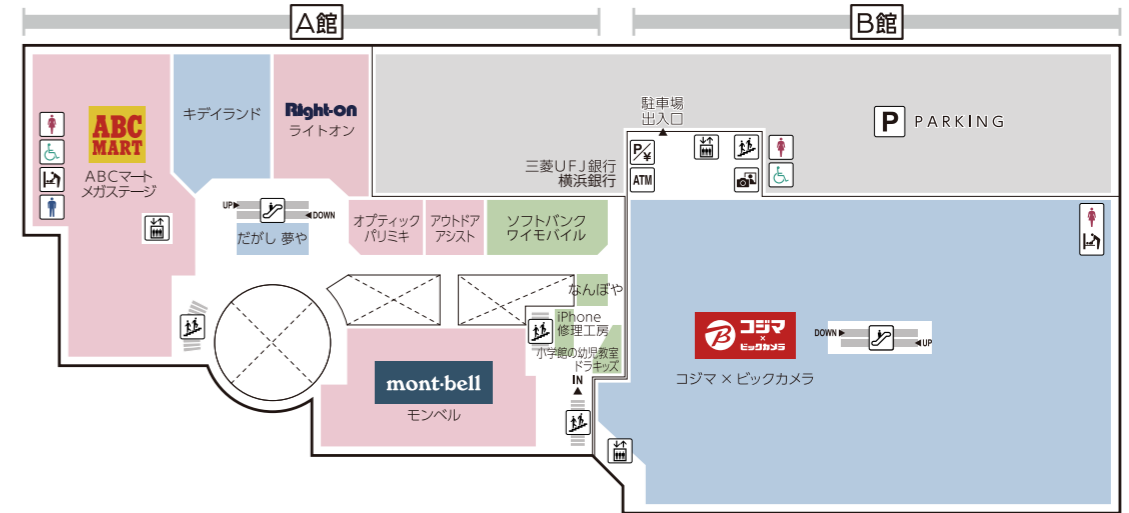

FLOOR GUIDE

港北 TOKYU S.C. フロアガイド

2F

営業時間	ショッピング・サービス 10:00-20:00 レストラン 11:00-22:00 (ラストオーダー 21:30)	一部営業時間の異なる店舗がございます。 詳細は裏面の QR コードよりご確認ください。
-------------	---	--

だかし 夢や
OPEN 11:00 - 19:00
ATM
三菱UFJ銀行
OPEN 9:00 - 21:00
横浜銀行
OPEN 9:00 - 21:00
小学館の幼児教室 ドラキッズ
※ 曜日によって異なります

館内サービスのご案内

- インフォメーション・・・A館 1F
- 車椅子貸出・・・A館 1F 防災センター
- ATM (セブン銀行)・・・A館 1F セブンイレブン店内
B館 B1F ロピア店内
- ATM (三菱UFJ銀行/横浜銀行)・・・B館 2F エレベーターホール
- ベビー休憩室・・・A館 6F
- コインロッカー・・・A館 1F 防災センター前
- AED (自動体外式除細動器)・・・A館 1F 防災センター
- 事前精算機・・・A館 1F, B館 B1, 2~7F (M4F, M6F, RFを除く)
- 証明写真機・・・B館 2F, B館 5F
- ベビーカー貸出・・・A館 1F インフォメーション
- 喫煙室・・・A館 5F

7F

ヘアカットサロン イッツ
OPEN 9:30 - 19:30
(最終受付 19:10)

A館 6F ベビー休憩室

おむつ替えスペース・個別授乳スペース(女性専用)
食事スペース完備。
ご家族全員でご利用いただけます。
B館6Fジョイキッズワールドあんふあにいでは
有料でお子様の一時預かりを承っております。

TOKYU CARD 会員募集中!

クレジットでのお支払い
貯まる 100円(税込)につき3ポイント
使える 1ポイント=1円として
そのままご利用いただけます!