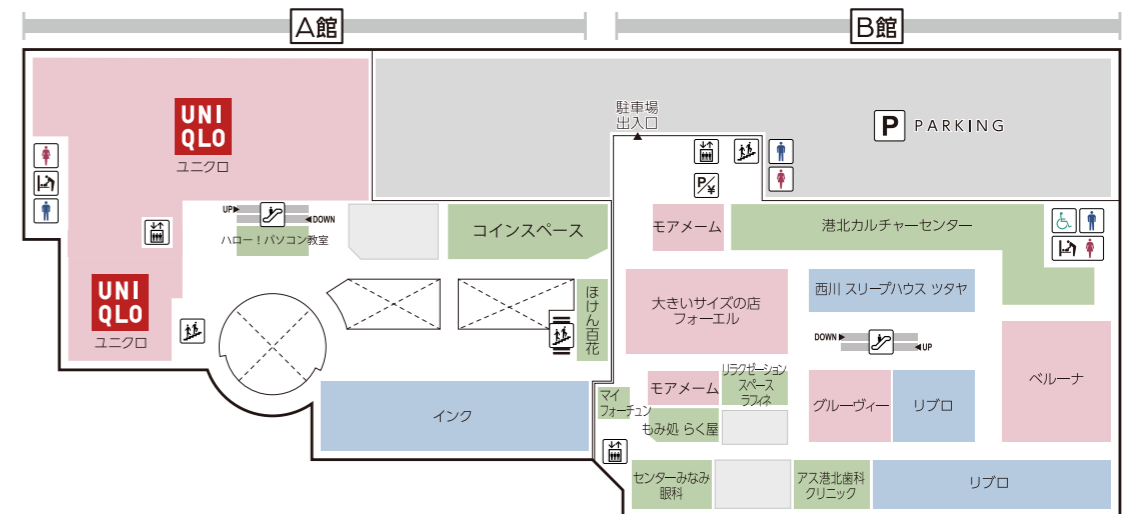

4F

マイフォーチュン
OPEN 11:00 - 20:00
センターみなみ眼科
OPEN 10:00 - 12:30
14:00 - 17:30
※木曜休診 (祝日は診療)
アス港北歯科クリニック
OPEN 10:00 - 18:30
※日祝休診
ほけん百花
OPEN 10:00 - 19:00
ハロー!パソコン教室
OPEN 10:00 - 18:00
※水木金のみ 10:00 - 20:00