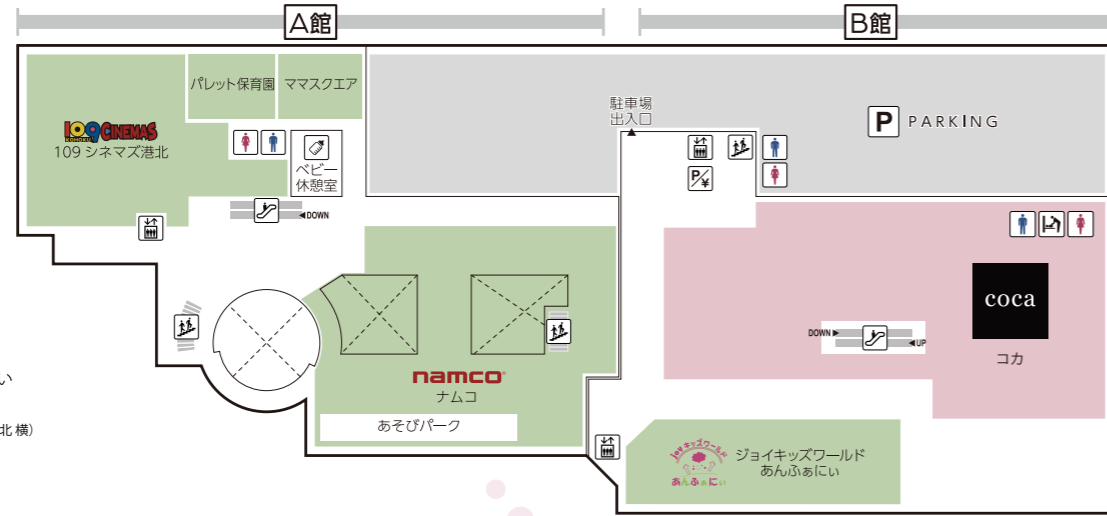

館内サービスのご案内

- インフォメーション・・・A館 1F
- 車椅子貸出・・・A館 1F 防災センター
- ATM (セブン銀行)・・・A館 1F セブンイレブン店内
B館 B1F ロピア店内
- ATM (三菱UFJ銀行/横浜銀行)・・・B館 2F エレベーターホール
- ベビー休憩室・・・A館 6F
- コインロッカー・・・A館 1F 防災センター前
- AED (自動体外式除細動器)・・・A館 1F 防災センター
- 事前精算機・・・A館 1F, B館 B1, 2~7F (M4F, M6F, RFを除く)
- 証明写真機・・・B館 2F, B館 5F
- ベビーカー貸出・・・A館 1F インフォメーション
- 喫煙室・・・A館 5F

4F

マイフォーチュン
OPEN 11:00 - 20:00
センターみなみ眼科
OPEN 10:00 - 12:30
14:00 - 17:30
※木曜休診 (祝日は診療)
アス港北歯科クリニック
OPEN 10:00 - 18:30
※日祝休診
ほけん百花
OPEN 10:00 - 19:00
ハロー!パソコン教室
OPEN 10:00 - 18:00
※水木金のみ 10:00 - 20:00

FLOOR GUIDE

5F

fufu
OPEN 10:00 - 18:00
※最終受付17:00まで
● レストランフロア
OPEN 11:00 - 22:00
(ラストオーダー 21:30)
※店舗によって異なります

6F

109シネマズ港北
OPEN 9:30 - 24:00
ナムコ
OPEN 10:00 - 21:00
あそびパーク (ナムコ内)
OPEN 10:00 - 18:00
ジョイキッズワールドあんふあにい
OPEN 10:00 - 18:00
ベビー休憩室 (A館109シネマズ港北棟)
OPEN 10:00 - 20:00

7F

ヘアカットサロン イッツ
OPEN 9:30 - 19:30
(最終受付 19:10)

A館 6F ベビー休憩室

おむつ替えスペース・個別授乳スペース(女性専用)
食事スペース完備。
ご家族全員でご利用いただけます。
B館6Fジョイキッズワールドあんふあにいでは
有料でお子様の一時預かりを承っております。

TOKYU CARD 会員募集中!

クレジットでのお支払い
貯まる 100円(税込)につき3ポイント
使える 1ポイント=1円として
そのままご利用いただけます!