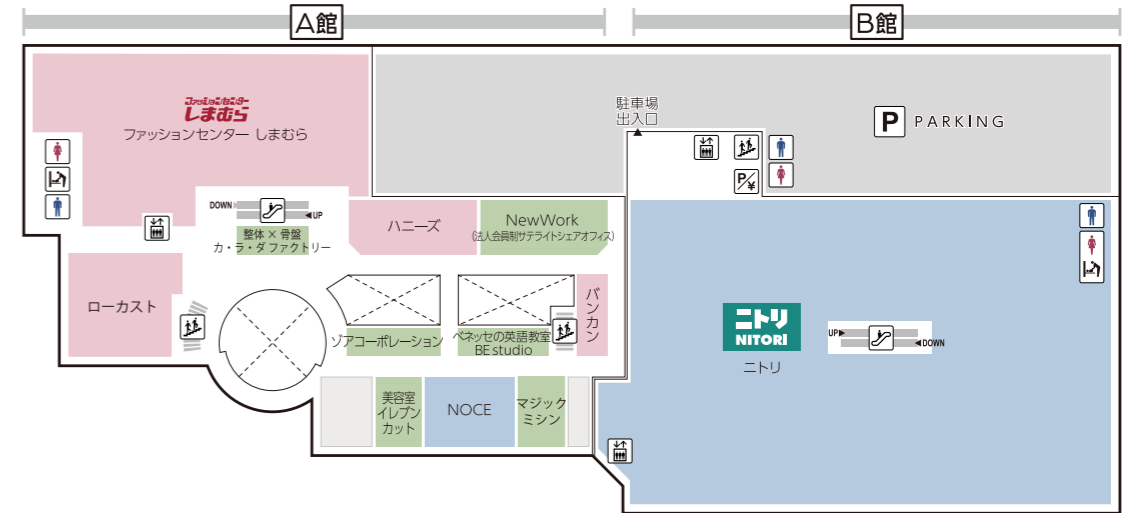

FLOOR GUIDE

港北 TOKYU S.C. フロアガイド

2F

営業時間	ショッピング・サービス 10:00-20:00 レストラン 11:00-22:00 (ラストオーダー 21:30)	一部営業時間の異なる店舗がございます。 詳細は裏面の QR コードよりご確認ください。
-------------	---	--

だかし 夢や
OPEN 11:00 - 19:00
ATM
三菱UFJ銀行
OPEN 9:00 - 21:00
横浜銀行
OPEN 9:00 - 21:00
小学館の幼児教室 ドラキッズ
※ 曜日によって異なります

館内サービスのご案内

- インフォメーション・・・A館 1F
- 車椅子貸出・・・A館 1F 防災センター
- ATM (セブン銀行)・・・A館 1F セブンイレブン店内
B館 B1F ロピア店内
- ATM (三菱UFJ銀行/横浜銀行)・・・B館 2F エレベーターホール
- ベビー休憩室・・・A館 6F
- コインロッカー・・・A館 1F 防災センター前
- AED (自動体外式除細動器)・・・A館 1F 防災センター
- 事前精算機・・・A館 1F, B館 B1, 2~7F (M4F, M6F, RFを除く)
- 証明写真機・・・B館 2F, B館 5F
- ベビーカー貸出・・・A館 1F インフォメーション
- 喫煙室・・・A館 5F

B1

サンマルクカフェ
OPEN 8:30 - 21:00

3F

ベネッセの英語教室 BE studio
※ 曜日によって異なります
ソアコーポレーション
OPEN 10:00 - 18:00
※水曜定休
マジックミシン
OPEN 10:00 - 19:00
NewWork
OPEN 8:00 - 21:00

1F

セブン-イレブン
OPEN 24h (0:00-24:00)
ミスターミニット
OPEN 10:00 - 20:00
CLOSE 13:30 - 14:30
17:30 - 18:00
イリオ
OPEN 10:00 - 19:00
スターバックス コーヒー
OPEN 7:00 - 22:00
珈琲所 コメダ珈琲店
OPEN 7:00 - 22:00 (ドリンク・フード: LO 21:30)
モーニングサービス: 7:00 ~ 11:00

7F

ヘアカットサロン イッツ
OPEN 9:30 - 19:30
(最終受付 19:10)

A館 6F ベビー休憩室

おむつ替えスペース・個別授乳スペース(女性専用)
食事スペース完備。
ご家族全員でご利用いただけます。
B館6Fジョイキッズワールドあんふあにいでは
有料でお子様の一時預かりを承っております。

TOKYU CARD 会員募集中!

クレジットでのお支払い
貯まる 100円(税込)につき3ポイント
使える 1ポイント=1円として
そのままご利用いただけます!