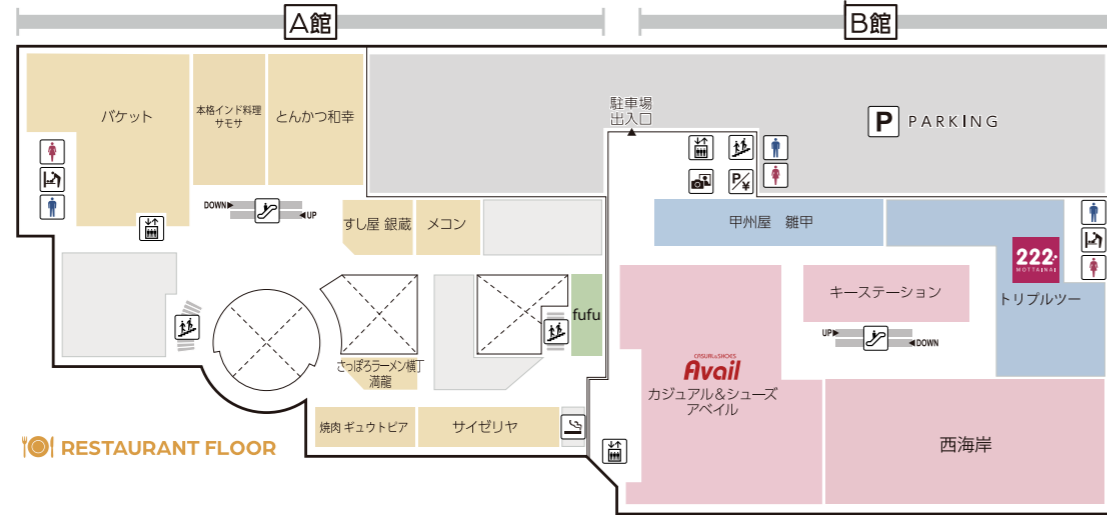

# FLOOR GUIDE

## 5F

fufu  
OPEN 10:00 - 18:00  
※最終受付17:00まで  
● レストランフロア  
OPEN 11:00 - 22:00  
(ラストオーダー 21:30)  
※店舗によって異なります

## 7F

ヘアカットサロン イッツ  
OPEN 9:30 - 19:30  
(最終受付 19:10)

**A館 6F ベビー休憩室**

おむつ替えスペース・個別授乳スペース(女性専用) 食事スペース完備。ご家族全員でご利用いただけます。  
B館6Fジョイキッズワールドあんふあにいでは有料でお子様の一時預かりを承っております。

**TOKYU CARD 会員募集中!**

クレジットでのお支払い  
貯まる **100円**(税込)につき **3ポイント**  
使える **1ポイント = 1円**としてそのままご利用いただけます!