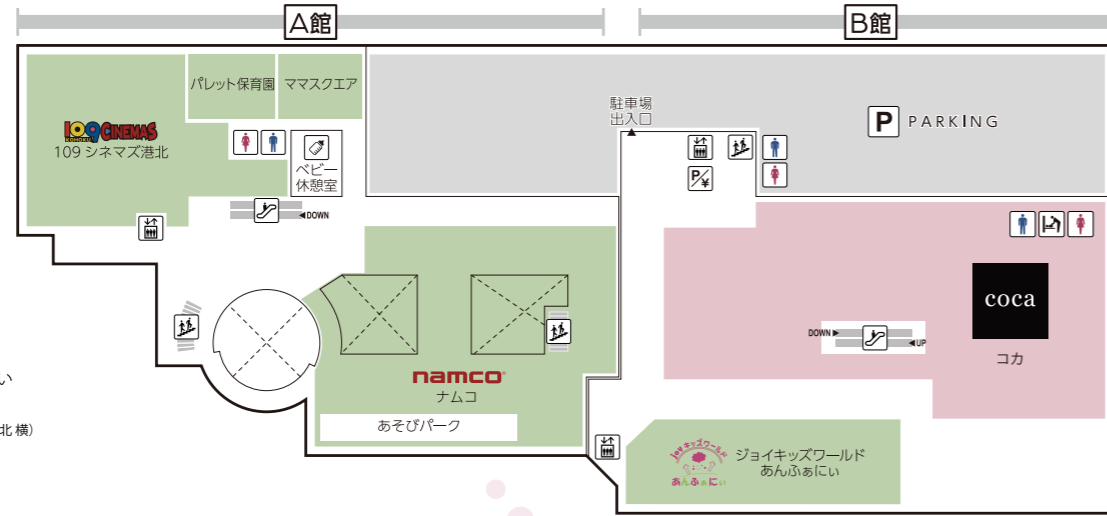

# FLOOR GUIDE

## 5F

fufu  
OPEN 10:00 - 18:00  
※最終受付17:00まで  
● レストランフロア  
OPEN 11:00 - 22:00  
(ラストオーダー 21:30)  
※店舗によって異なります

## 6F

109シネマズ港北  
OPEN 9:30 - 24:00  
ナムコ  
OPEN 10:00 - 21:00  
あそびパーク (ナムコ内)  
OPEN 10:00 - 18:00  
ジョイキッズワールドあんふあにい  
OPEN 10:00 - 18:00  
ベビー休憩室 (A館109シネマズ港北棟)  
OPEN 10:00 - 20:00

## 7F

ヘアカットサロン イッツ  
OPEN 9:30 - 19:30  
(最終受付 19:10)

**A館 6F ベビー休憩室**

おむつ替えスペース・個別授乳スペース(女性専用) 食事スペース完備。ご家族全員でご利用いただけます。  
B館6Fジョイキッズワールドあんふあにいでは有料でお子様の一時預かりを承っております。

**TOKYU CARD 会員募集中!**

クレジットでのお支払い  
貯まる **100円**(税込)につき **3ポイント**  
使える **1ポイント = 1円**としてそのままご利用いただけます!