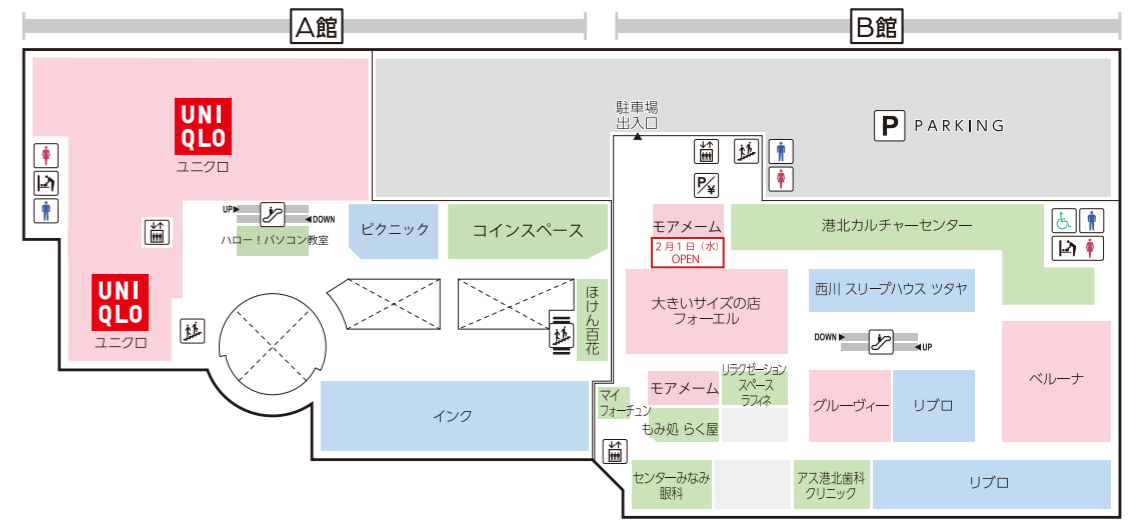

館内サービスのご案内

- 📄 インフォメーション・・・A館 1F
- 🚼 車椅子貸出・・・A館 1F 防災センター
- 🏧 ATM (セブン銀行)・・・A館 1F セブンイレブン店内
- 🏧 ATM (三菱UFJ銀行/横浜銀行)・・・B館 2F エレベーターホール
- 👶 ベビー休憩室・・・A館 6F, B館 6F (アカチャンホンポ内)
- 👛 コインロッカー・・・A館 1F 防災センター前
- 🆘 AED (自動体外式除細動器)・・・A館 1F 防災センター
- 🖨️ 事前精算機・・・A館 1F, B館 B1, 2~7F (M4F, M6F, RFを除く)
- 📄 証明写真機・・・B館 2F, B館 5F
- 🚼 ベビーカー貸出・・・A館 1F インフォメーション
- 🚬 喫煙室・・・A館 5F

B1

☕ サンマルクカフェ
 OPEN 8:30 - 21:00

3F

ベネッセの英語教室 BE studio
 ※ 曜日によって異なります
 ソアコーポレーション
 OPEN 10:00 - 18:00
 ※水曜定休
 マジックミシン
 OPEN 10:00 - 19:00
 NewWork
 OPEN 8:00 - 21:00

1F

クリーニング 24
 OPEN 10:00 - 19:00
 CLOSE 14:00 - 15:00
 ※平日祝日のみ
 OPEN 10:00 - 19:00
 ※土日
 ※木曜定休
 セブン-イレブン
 OPEN 24h (0:00-24:00)
 ミスターミニット
 OPEN 10:00 - 20:00
 CLOSE 13:30 - 14:30
 17:30 - 18:00
 パン ドットコム
 OPEN 10:00 - 20:00
 スターバックス コーヒー
 OPEN 7:00 - 22:00

FLOOR GUIDE

5F

● レストランフロア
OPEN 11:00 - 22:00
(ラストオーダー 21:30)
※店舗によって異なります
マクドナルド
OPEN 10:00 - 21:00

6F

109シネマズ港北
OPEN 9:30 - 24:00
ナムコ
OPEN 10:00 - 21:00
あそびパーク (ナムコ内)
OPEN 10:00 - 18:00
ジョイキッズワールドあんふあにい
OPEN 10:00 - 18:00
ベビー休憩室
(A館・B館アカチャンホンポ内)
OPEN 10:00 - 20:00

7F

ヘアカットサロン イッツ
OPEN 9:30 - 19:30
(最終受付 19:10)

A館 6F ベビー休憩室
おむつ替えスペース・個別授乳スペース(女性専用) 食事スペース完備。ご家族全員でご利用いただけます。
B館 6F アカチャンホンポ内のベビー休憩室もご利用いただけます。
B館 6F ジョイキッズワールドあんふあにいでは有料でお子様の一時預かりを承っております。

TOKYU CARD 会員募集中!
貯まる クレジットでのお支払い 100円(税込)につき3ポイント
使える 1ポイント=1円として そのままご利用いただけます!