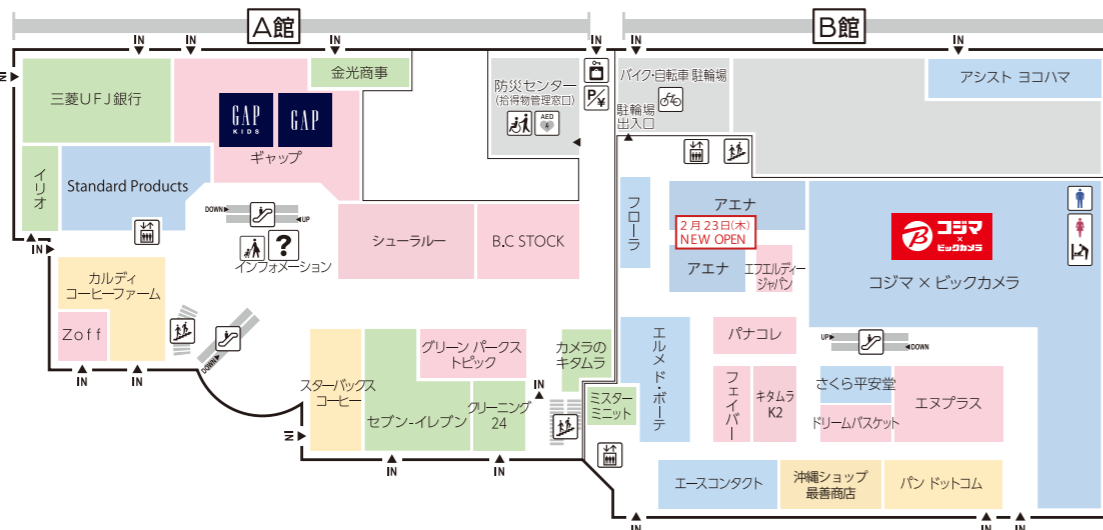

館内サービスのご案内

- 📄 インフォメーション・・・A館 1F
- 🚼 車椅子貸出・・・A館 1F 防災センター
- 🏧 ATM (セブン銀行)・・・A館 1F セブンイレブン店内
- 🏧 ATM (三菱UFJ銀行/横浜銀行)・・・B館 2F エレベーターホール
- 👶 ベビー休憩室・・・A館 6F, B館 6F (アカチャンホンポ内)
- 👛 コインロッカー・・・A館 1F 防災センター前
- 🆘 AED (自動体外式除細動器)・・・A館 1F 防災センター
- 🖨️ 事前精算機・・・A館 1F, B館 B1, 2~7F (M4F, M6F, RFを除く)
- 📄 証明写真機・・・B館 2F, B館 5F
- 🚼 ベビーカー貸出・・・A館 1F インフォメーション
- 🚬 喫煙室・・・A館 5F

B1

☕ サンマルクカフェ
 OPEN 8:30 - 21:00

3F

ベネッセの英語教室 BE studio
 ※ 曜日によって異なります
 ソアコーポレーション
 OPEN 10:00 - 18:00
 ※水曜定休
 マジックミシン
 OPEN 10:00 - 19:00
 NewWork
 OPEN 8:00 - 21:00

1F

クリーニング 24
 OPEN 10:00 - 19:00
 CLOSE 14:00 - 15:00
 ※平日祝日のみ
 OPEN 10:00 - 19:00
 ※土日
 ※木曜定休
 セブン-イレブン
 OPEN 24h (0:00-24:00)
 ミスターミニット
 OPEN 10:00 - 20:00
 CLOSE 13:30 - 14:30
 17:30 - 18:00
 パン ドットコム
 OPEN 10:00 - 20:00
 スターバックス コーヒー
 OPEN 7:00 - 22:00

FLOOR GUIDE

5F

● レストランフロア
OPEN 11:00 - 22:00
(ラストオーダー 21:30)
※店舗によって異なります
マクドナルド
OPEN 10:00 - 21:00

6F

109シネマズ港北
OPEN 9:30 - 24:00
ナムコ
OPEN 10:00 - 21:00
あそびパーク (ナムコ内)
OPEN 10:00 - 18:00
ジョイキッズワールドあんふあにい
OPEN 10:00 - 18:00
ベビー休憩室
(A館・B館アカチャンホンポ内)
OPEN 10:00 - 20:00

7F

ヘアカットサロン イッツ
OPEN 9:30 - 19:30
(最終受付 19:10)

A館 6F ベビー休憩室
おむつ替えスペース・個別授乳スペース(女性専用) 食事スペース完備。ご家族全員でご利用いただけます。
B館 6F アカチャンホンポ内のベビー休憩室もご利用いただけます。
B館 6F ジョイキッズワールドあんふあにいでは有料でお子様の一時預かりを承っております。

TOKYU CARD 会員募集中!
貯まる クレジットでのお支払い 100円(税込)につき3ポイント
使える 1ポイント=1円として そのままご利用いただけます!