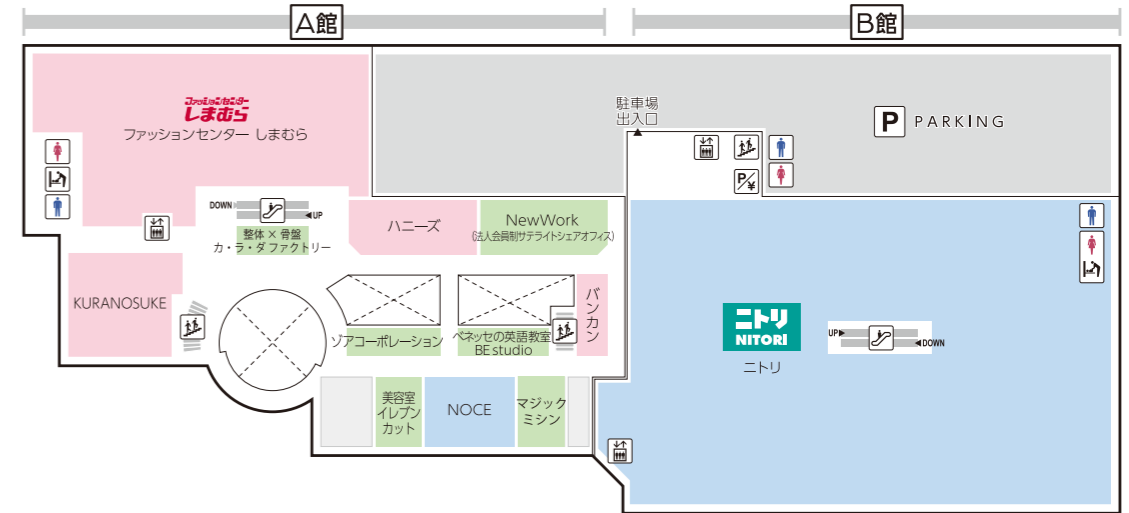

館内サービスのご案内

- 📄 インフォメーション・・・A館 1F
- 🚼 車椅子貸出・・・A館 1F 防災センター
- 🏧 ATM (セブン銀行)・・・A館 1F セブンイレブン店内
- 🏧 ATM (三菱UFJ銀行/横浜銀行)・・・B館 2F エレベーターホール
- 👶 ベビー休憩室・・・A館 6F, B館 6F (アカチャンホンポ内)
- 👛 コインロッカー・・・A館 1F 防災センター前
- 🆘 AED (自動体外式除細動器)・・・A館 1F 防災センター
- 🖨️ 事前精算機・・・A館 1F, B館 B1, 2~7F (M4F, M6F, RFを除く)
- 📄 証明写真機・・・B館 2F, B館 5F
- 🚼 ベビーカー貸出・・・A館 1F インフォメーション
- 🚬 喫煙室・・・A館 5F

B1

☕ サンマルクカフェ
 OPEN 8:30 - 21:00

3F

ベネッセの英語教室 BE studio
 ※ 曜日によって異なります
 ソアコーポレーション
 OPEN 10:00 - 18:00
 ※水曜定休
 マジックミシン
 OPEN 10:00 - 19:00
 NewWork
 OPEN 8:00 - 21:00

1F

クリーニング 24
 OPEN 10:00 - 19:00
 CLOSE 14:00 - 15:00
 ※平日祝日のみ
 OPEN 10:00 - 19:00
 ※土日
 ※木曜定休
 セブン-イレブン
 OPEN 24h (0:00-24:00)
 ミスターミニット
 OPEN 10:00 - 20:00
 CLOSE 13:30 - 14:30
 17:30 - 18:00
 パン ドットコム
 OPEN 10:00 - 20:00
 スターバックス コーヒー
 OPEN 7:00 - 22:00

FLOOR GUIDE

5F

● レストランフロア
OPEN 11:00 - 22:00
(ラストオーダー 21:30)
※店舗によって異なります
マクドナルド
OPEN 10:00 - 21:00

6F

109シネマズ港北
OPEN 9:30 - 24:00
ナムコ
OPEN 10:00 - 21:00
あそびパーク (ナムコ内)
OPEN 10:00 - 18:00
ジョイキッズワールドあんふあにい
OPEN 10:00 - 18:00
ベビー休憩室
(A館・B館アカチャンホンポ内)
OPEN 10:00 - 20:00

7F

ヘアカットサロン イッツ
OPEN 9:30 - 19:30
(最終受付 19:10)

A館 6F ベビー休憩室
おむつ替えスペース・個別授乳スペース(女性専用) 食事スペース完備。ご家族全員でご利用いただけます。
B館 6F アカチャンホンポ内のベビー休憩室もご利用いただけます。
B館 6F ジョイキッズワールドあんふあにいでは有料でお子様の一時預かりを承っております。

TOKYU CARD 会員募集中!
貯まる クレジットでのお支払い 100円(税込)につき3ポイント
使える 1ポイント=1円として そのままご利用いただけます!