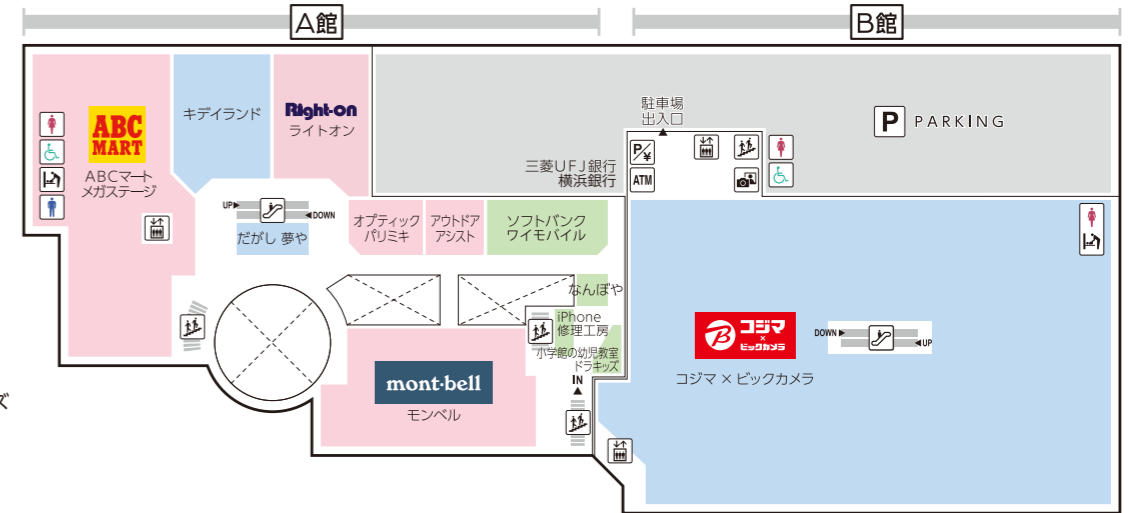

FLOOR GUIDE

港北 TOKYU S.C. フロアガイド

2F

ATM
 三菱UFJ銀行
 OPEN 9:00 - 21:00
 横浜銀行
 OPEN 9:00 - 21:00
 小学館の幼児教室 ドラキッズ
 ※ 曜日によって異なります

営業時間
 ショッピング・サービス 10:00-20:00
 レストラン 11:00-22:00
 (ラストオーダー 21:30)

新型コロナウイルス感染拡大のため、営業時間を変更しております。
 詳細は裏面の QR コードよりご確認ください。

館内サービスのご案内

- 📄 インフォメーション・・・A館 1F
- 🚼 車椅子貸出・・・A館 1F 防災センター
- 🏧 ATM (セブン銀行)・・・A館 1F セブンイレブン店内
- 🏧 ATM (三菱UFJ銀行/横浜銀行)・・・B館 2F エレベーターホール
- 👶 ベビー休憩室・・・A館 6F, B館 6F (アカチャンホンポ内)
- 👛 コインロッカー・・・A館 1F 防災センター前
- 🆘 AED (自動体外式除細動器)・・・A館 1F 防災センター
- 🖨️ 事前精算機・・・A館 1F, B館 B1, 2~7F (M4F, M6F, RFを除く)
- 📄 証明写真機・・・B館 2F, B館 5F
- 🚼 ベビーカー貸出・・・A館 1F インフォメーション
- 🚬 喫煙室・・・A館 5F

FLOOR GUIDE

5F

● レストランフロア
OPEN 11:00 - 22:00
(ラストオーダー 21:30)
※店舗によって異なります
マクドナルド
OPEN 10:00 - 21:00

6F

109シネマズ港北
OPEN 9:30 - 24:00
ナムコ
OPEN 10:00 - 21:00
あそびパーク (ナムコ内)
OPEN 10:00 - 18:00
ジョイキッズワールドあんふあにい
OPEN 10:00 - 18:00
ベビー休憩室
(A館・B館アカチャンホンポ内)
OPEN 10:00 - 20:00