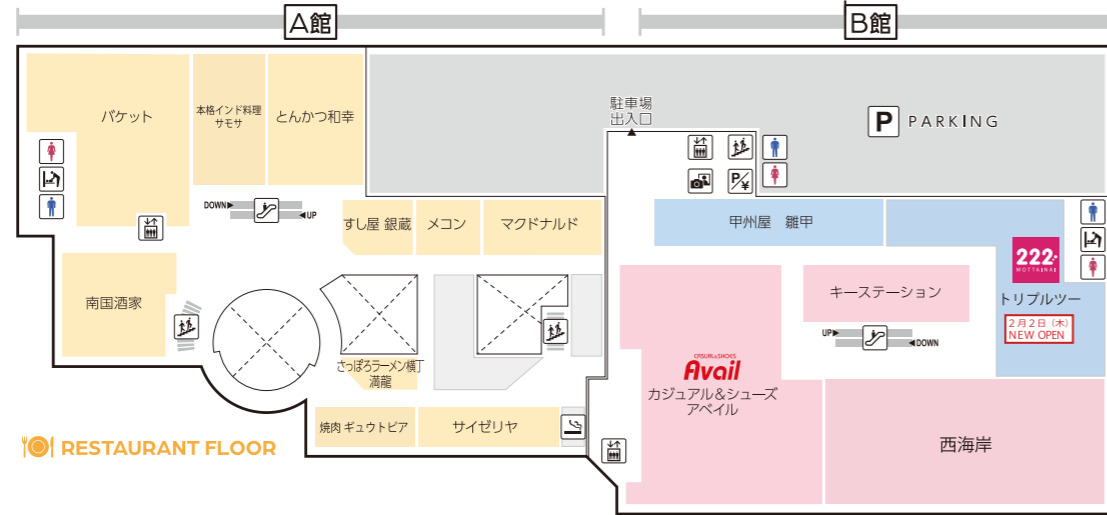

館内サービスのご案内

- 📄 インフォメーション・・・A館 1F
- 🚼 車椅子貸出・・・A館 1F 防災センター
- 🏧 ATM (セブン銀行)・・・A館 1F セブンイレブン店内
- 🏧 ATM (三菱UFJ銀行/横浜銀行)・・・B館 2F エレベーターホール
- 👶 ベビー休憩室・・・A館 6F, B館 6F (アカチャンホンポ内)
- 👛 コインロッカー・・・A館 1F 防災センター前
- 🆘 AED (自動体外式除細動器)・・・A館 1F 防災センター
- 🖨️ 事前精算機・・・A館 1F, B館 B1, 2~7F (M4F, M6F, RFを除く)
- 📄 証明写真機・・・B館 2F, B館 5F
- 🚼 ベビーカー貸出・・・A館 1F インフォメーション
- 🚬 喫煙室・・・A館 5F

FLOOR GUIDE

5F

● レストランフロア
OPEN 11:00 - 22:00
(ラストオーダー 21:30)
※店舗によって異なります
マクドナルド
OPEN 10:00 - 21:00

6F

109シネマズ港北
OPEN 9:30 - 24:00
ナムコ
OPEN 10:00 - 21:00
あそびパーク (ナムコ内)
OPEN 10:00 - 18:00
ジョイキッズワールドあんふあにい
OPEN 10:00 - 18:00
ベビー休憩室
(A館・B館アカチャンホンポ内)
OPEN 10:00 - 20:00

7F

ヘアカットサロン イッツ
OPEN 9:30 - 19:30
(最終受付 19:10)

A館 6F ベビー休憩室
おむつ替えスペース・個別授乳スペース(女性専用) 食事スペース完備。ご家族全員でご利用いただけます。
B館 6F アカチャンホンポ内のベビー休憩室もご利用いただけます。
B館 6F ジョイキッズワールドあんふあにいでは有料でお子様の一時預かりを承っております。

TOKYU CARD 会員募集中!
貯まる クレジットでのお支払い 100円(税込)につき3ポイント
使える 1ポイント=1円として そのままご利用いただけます!