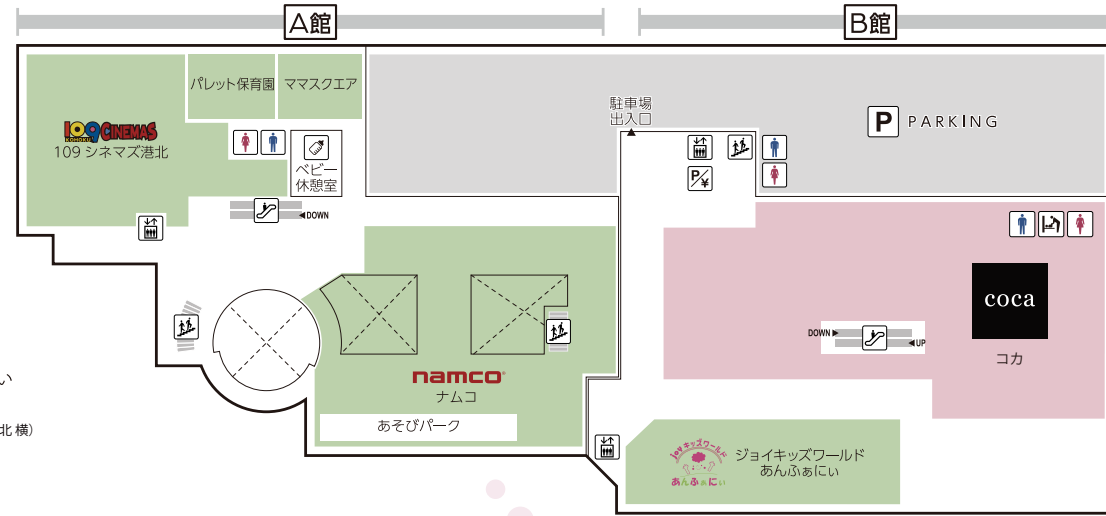

FLOOR GUIDE

5F

fufu
OPEN 10:00 - 18:00
※最終受付17:00まで
● レストランフロア
OPEN 11:00 - 22:00
(ラストオーダー 21:30)
※店舗によって異なります
マクドナルド
OPEN 10:00 - 21:00

6F

109シネマズ港北
OPEN 9:30 - 24:00
ナムコ
OPEN 10:00 - 21:00
あそびパーク (ナムコ内)
OPEN 10:00 - 18:00
ジョイキッズワールドあんふあにい
OPEN 10:00 - 18:00
ベビー休憩室 (A館109シネマズ港北棟)
OPEN 10:00 - 20:00

7F

ヘアカットサロン イッツ
OPEN 9:30 - 19:30
(最終受付 19:10)

A館 6F ベビー休憩室

おむつ替えスペース・個別授乳スペース(女性専用) 食事スペース完備。ご家族全員でご利用いただけます。
B館6Fジョイキッズワールドあんふあにいでは有料でお子様の一時預かりを承っております。

TOKYU CARD 会員募集中!

貯まる クレジットでのお支払い 100円(税込)につき3ポイント

使える 1ポイント=1円として そのままご利用いただけます!

詳しくは 要約カード <http://www.topcard.co.jp/>

毎月22の日は ポイントアップ!

TOKYU CARDの付帯特典で、TOKYU POINTは通常100円につき3ポイントのところ、5ポイントになります!

TOKYU CARDの付帯特典で、TOKYU POINTは通常100円につき3ポイントのところ、5ポイントになります!