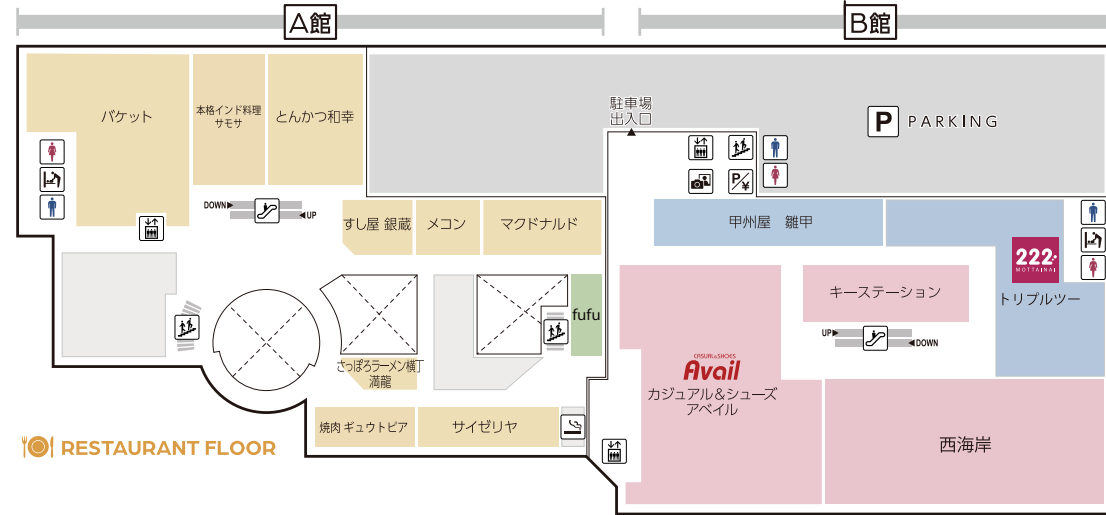

FLOOR GUIDE

5F

fufu
OPEN 10:00 - 18:00
※最終受付17:00まで
● レストランフロア
OPEN 11:00 - 22:00
(ラストオーダー 21:30)
※店舗によって異なります
マクドナルド
OPEN 10:00 - 21:00

6F

109シネマズ港北
OPEN 9:30 - 24:00
ナムコ
OPEN 10:00 - 21:00
あそびパーク (ナムコ内)
OPEN 10:00 - 18:00
ジョイキッズワールドあんふあにい
OPEN 10:00 - 18:00
ベビー休憩室 (A館109シネマズ港北棟)
OPEN 10:00 - 20:00

7F

ヘアカットサロン イッツ
OPEN 9:30 - 19:30
(最終受付 19:10)

A館 6F ベビー休憩室

おむつ替えスペース・個別授乳スペース(女性専用) 食事スペース完備。ご家族全員でご利用いただけます。
B館6Fジョイキッズワールドあんふあにいでは有料でお子様の一時預かりを承っております。

TOKYU CARD 会員募集中!

貯まる クレジットでのお支払い 100円(税込)につき3ポイント