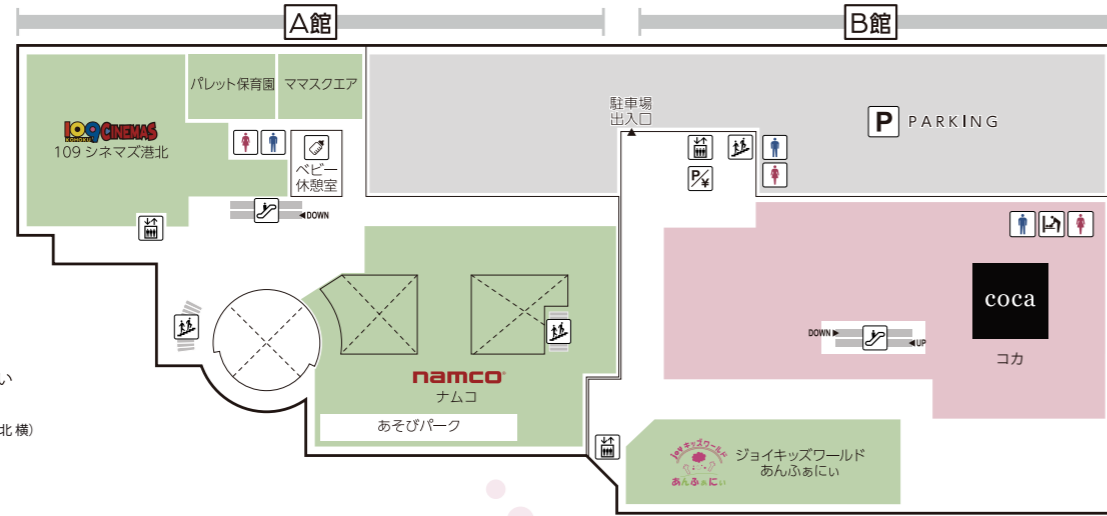

館内サービスのご案内

- インフォメーション・・・A館 1F
- 車椅子貸出・・・A館 1F 防災センター
- ATM (セブン銀行)・・・A館 1F セブンイレブン店内
B館 B1F ロピア店内
- ATM (三菱UFJ銀行/横浜銀行)・・・B館 2F エレベーターホール
- ベビー休憩室・・・A館 6F
- コインロッカー・・・A館 1F 防災センター前
- AED (自動体外式除細動器)・・・A館 1F 防災センター
- 事前精算機・・・A館 1F, B館 B1, 2~7F (M4F, M6F, RFを除く)
- 証明写真機・・・B館 2F, B館 5F
- ベビーカー貸出・・・A館 1F インフォメーション
- 喫煙室・・・A館 5F

4F

マイフォーチュン
OPEN 11:00 - 20:00
センターみなみ眼科
OPEN 10:00 - 12:30
14:00 - 17:30
※木曜休診 (祝日は診療)
アス港北歯科クリニック
OPEN 10:00 - 18:30
※日祝休診
ほけん百花
OPEN 10:00 - 19:00
ハロー!パソコン教室
OPEN 10:00 - 18:00
※水木金のみ 10:00 - 20:00

FLOOR GUIDE

5F

fufu
OPEN 10:00 - 18:00
※最終受付17:00まで
● レストランフロア
OPEN 11:00 - 22:00
(ラストオーダー 21:30)
※店舗によって異なります

6F

109シネマズ港北
OPEN 9:30 - 24:00
ナムコ
OPEN 10:00 - 21:00
あそびパーク (ナムコ内)
OPEN 10:00 - 18:00
ジョイキッズワールドあんふあにい
OPEN 10:00 - 18:00
ベビー休憩室 (A館109シネマズ港北棟)
OPEN 10:00 - 20:00

7F

ヘアカットサロン イッツ
OPEN 9:30 - 19:30
(最終受付 19:10)

A館 6F ベビー休憩室

おむつ替えスペース・個別授乳スペース(女性専用) 食事スペース完備。ご家族全員でご利用いただけます。
B館6Fジョイキッズワールドあんふあにいでは有料でお子様の一時預かりを承っております。

TOKYU CARD 会員募集中!

クレジットでのお支払い
貯まる 100円(税込)につき3ポイント
使える 1ポイント=1円としてそのままご利用いただけます!
詳しくは 要約カード <http://www.topcard.co.jp/>