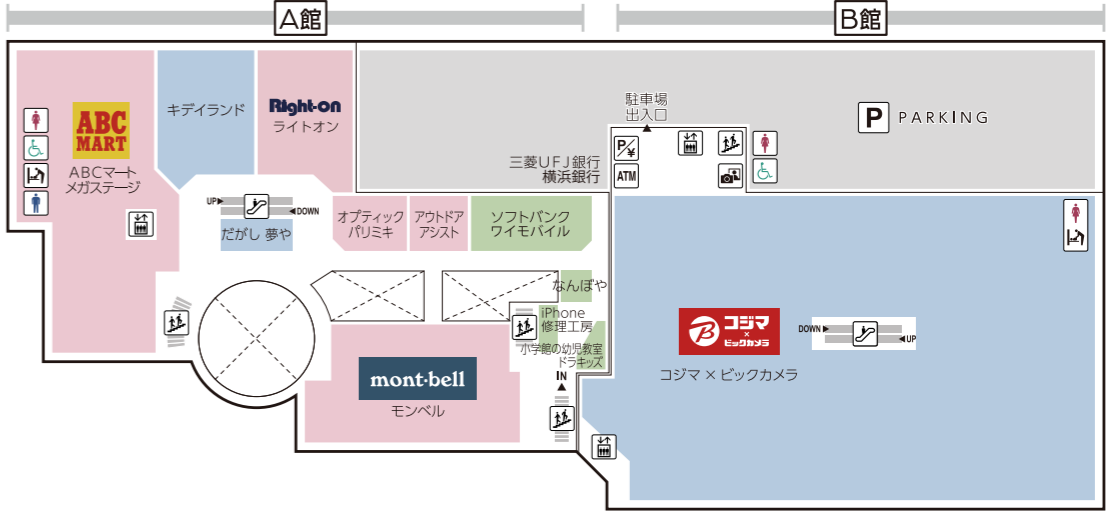

FLOOR GUIDE

港北 TOKYU S.C. フロアガイド

2F

営業時間	ショッピング・サービス 10:00-20:00 レストラン 11:00-22:00 (ラストオーダー 21:30)	一部営業時間の異なる店舗がございます。 詳細は裏面のQRコードよりご確認ください。
-------------	---	--

だかし 夢や
OPEN 11:00 - 19:00
ATM
三菱UFJ銀行
OPEN 9:00 - 21:00
横浜銀行
OPEN 9:00 - 21:00
小学館の幼児教室 ドラキッズ
※ 曜日によって異なります

館内サービスのご案内

- インフォメーション・・・A館 1F
- 車椅子貸出・・・A館 1F 防災センター
- ATM (セブン銀行)・・・A館 1F セブンイレブン店内
B館 B1F ロピア店内
- ATM (三菱UFJ銀行/横浜銀行)・・・B館 2F エレベーターホール
- ベビー休憩室・・・A館 6F
- コインロッカー・・・A館 1F 防災センター前
- AED (自動体外式除細動器)・・・A館 1F 防災センター
- 事前精算機・・・A館 1F, B館 B1, 2~7F (M4F, M6F, RFを除く)
- 証明写真機・・・B館 2F, B館 5F
- ベビーカー貸出・・・A館 1F インフォメーション
- 喫煙室・・・A館 5F