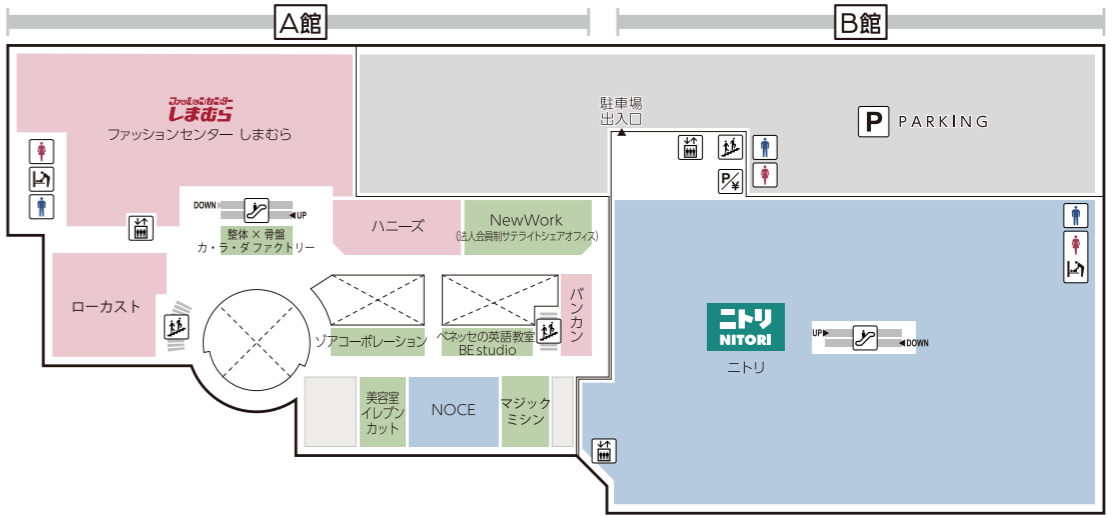

FLOOR GUIDE

港北 TOKYU S.C. フロアガイド

2F

営業時間	ショッピング・サービス 10:00-20:00 レストラン 11:00-22:00 (ラストオーダー 21:30)	一部営業時間の異なる店舗がございます。 詳細は裏面のQRコードよりご確認ください。
-------------	---	--

だかし 夢や
OPEN 11:00 - 19:00
ATM
三菱UFJ銀行
OPEN 9:00 - 21:00
横浜銀行
OPEN 9:00 - 21:00
小学館の幼児教室 ドラキッズ
※ 曜日によって異なります

館内サービスのご案内

- インフォメーション・・・A館 1F
- 車椅子貸出・・・A館 1F 防災センター
- ATM (セブン銀行)・・・A館 1F セブンイレブン店内
B館 B1F ロピア店内
- ATM (三菱UFJ銀行/横浜銀行)・・・B館 2F エレベーターホール
- ベビー休憩室・・・A館 6F
- コインロッカー・・・A館 1F 防災センター前
- AED (自動体外式除細動器)・・・A館 1F 防災センター
- 事前精算機・・・A館 1F, B館 B1, 2~7F (M4F, M6F, RFを除く)
- 証明写真機・・・B館 2F, B館 5F
- ベビーカー貸出・・・A館 1F インフォメーション
- 喫煙室・・・A館 5F

B1

サンマルクカフェ
OPEN 8:30 - 21:00

3F

ベネッセの英語教室 BE studio
※ 曜日によって異なります
ソアコーポレーション
OPEN 10:00 - 18:00
※水曜定休
マジックミシン
OPEN 10:00 - 19:00
NewWork
OPEN 8:00 - 21:00

1F

セブン-イレブン
OPEN 24h (0:00-24:00)
ミスターミニット
OPEN 10:00 - 20:00
CLOSE 13:30 - 14:30
17:30 - 18:00
アシストヨコハマ
OPEN 10:00 - 19:00
※毎週火曜・第3月曜定休
※祝日の場合、変更となる場合がございます。
イリオ
OPEN 10:00 - 19:00
スターバックス コーヒー
OPEN 7:00 - 22:00
珈琲所 コメダ珈琲店
OPEN 7:00 - 22:00 (ドリンク・フード: LO 21:30)
モーニングサービス: 7:00 ~ 11:00

7F

ヘアカットサロン イッツ
OPEN 9:30 - 19:30
(最終受付 19:10)

A館 6F ベビー休憩室

おむつ替えスペース・個別授乳スペース(女性専用) 食事スペース完備。ご家族全員でご利用いただけます。
B館6Fジョイキッズワールドあんふあにいでは有料でお子様の一時預かりを承っております。

TOKYU CARD 会員募集中!

クレジットでのお支払い
貯まる 100円(税込)につき3ポイント
使える 1ポイント=1円としてそのままご利用いただけます!
詳しくは 要約カード <http://www.topcard.co.jp/>