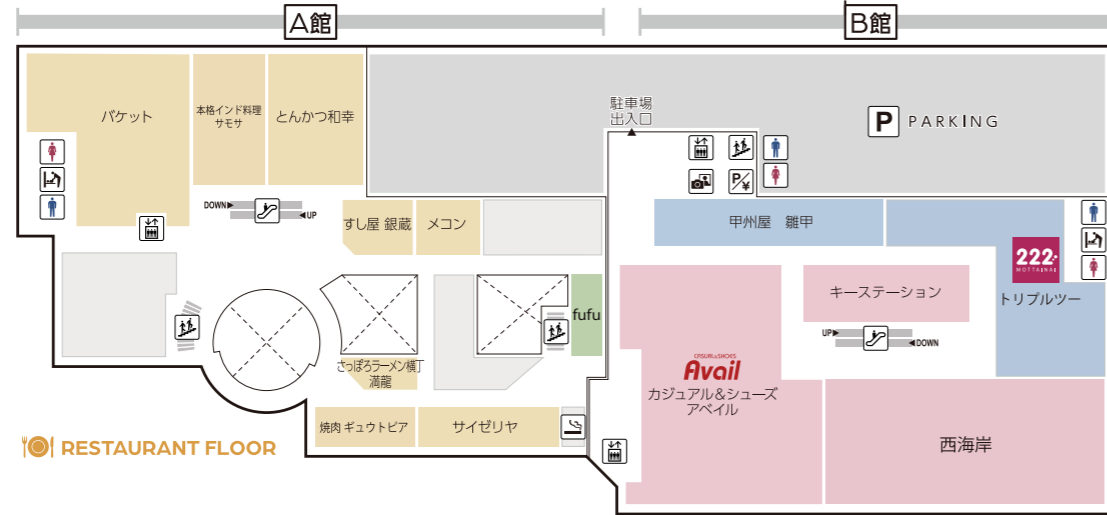

館内サービスのご案内

- インフォメーション・・・A館 1F
- 車椅子貸出・・・A館 1F 防災センター
- ATM (セブン銀行)・・・A館 1F セブンイレブン店内
B館 B1F ロピア店内
- ATM (三菱UFJ銀行/横浜銀行)・・・B館 2F エレベーターホール
- ベビー休憩室・・・A館 6F
- コインロッカー・・・A館 1F 防災センター前
- AED (自動体外式除細動器)・・・A館 1F 防災センター
- 事前精算機・・・A館 1F, B館 B1, 2~7F (M4F, M6F, RFを除く)
- 証明写真機・・・B館 2F, B館 5F
- ベビーカー貸出・・・A館 1F インフォメーション
- 喫煙室・・・A館 5F

4F

マイフォーチュン
OPEN 11:00 - 20:00
センターみなみ眼科
OPEN 10:00 - 12:30
14:00 - 17:30
※木曜休診 (祝日は診療)
アス港北歯科クリニック
OPEN 10:00 - 18:30
※日祝休診
ほけん百花
OPEN 10:00 - 19:00
ハロー!パソコン教室
OPEN 10:00 - 18:00
※水木金のみ 10:00 - 20:00

FLOOR GUIDE

5F

fufu
OPEN 10:00 - 18:00
※最終受付17:00まで
● レストランフロア
OPEN 11:00 - 22:00
(ラストオーダー 21:30)
※店舗によって異なります

6F

109シネマズ港北
OPEN 9:30 - 24:00
ナムコ
OPEN 10:00 - 21:00
あそびパーク (ナムコ内)
OPEN 10:00 - 18:00
ジョイキッズワールドあんふあにい
OPEN 10:00 - 18:00
ベビー休憩室 (A館109シネマズ港北棟)
OPEN 10:00 - 20:00

7F

ヘアカットサロン イッツ
OPEN 9:30 - 19:30
(最終受付 19:10)

A館 6F ベビー休憩室

おむつ替えスペース・個別授乳スペース(女性専用) 食事スペース完備。ご家族全員でご利用いただけます。
B館6Fジョイキッズワールドあんふあにいでは有料でお子様の一時預かりを承っております。

TOKYU CARD 会員募集中!

クレジットでのお支払い
貯まる 100円(税込)につき3ポイント
使える 1ポイント=1円としてそのままご利用いただけます!
詳しくは 要約カード <http://www.topcard.co.jp/>