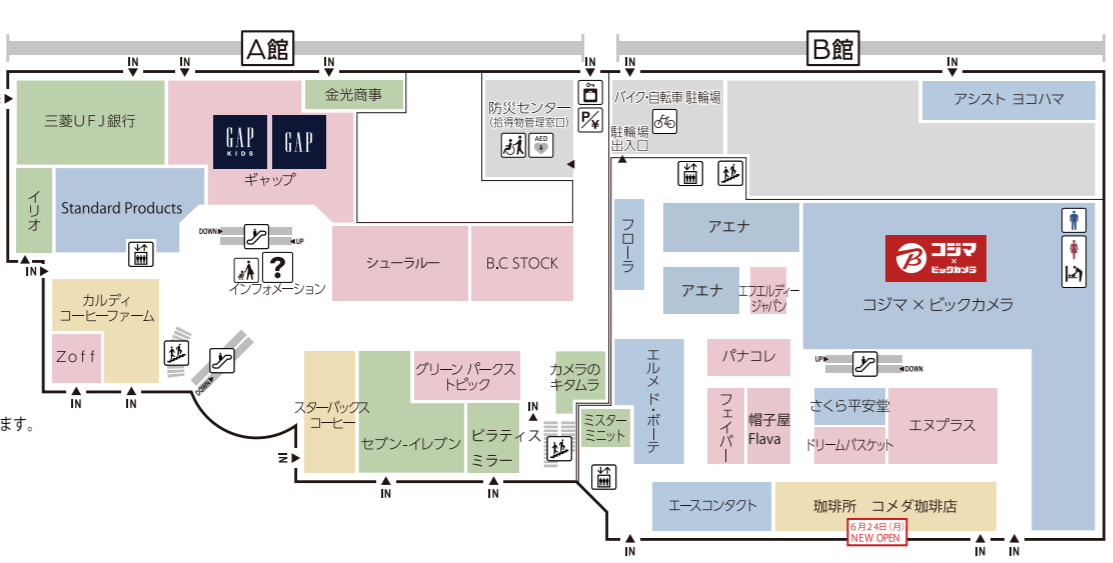

館内サービスのご案内

- インフォメーション・・・A館 1F
- 車椅子貸出・・・A館 1F 防災センター
- ATM (セブン銀行)・・・A館 1F セブンイレブン店内
B館 B1F ロピア店内
- ATM (三菱UFJ銀行/横浜銀行)・・・B館 2F エレベーターホール
- ベビー休憩室・・・A館 6F
- コインロッカー・・・A館 1F 防災センター前
- AED (自動体外式除細動器)・・・A館 1F 防災センター
- 事前精算機・・・A館 1F, B館 B1, 2~7F (M4F, M6F, RFを除く)
- 証明写真機・・・B館 2F, B館 5F
- ベビーカー貸出・・・A館 1F インフォメーション
- 喫煙室・・・A館 5F

B1

サンマルクカフェ
OPEN 8:30 - 21:00

3F

ベネッセの英語教室 BE studio
※ 曜日によって異なります
ソアコーポレーション
OPEN 10:00 - 18:00
※水曜定休
マジックミシン
OPEN 10:00 - 19:00
NewWork
OPEN 8:00 - 21:00

1F

セブン-イレブン
OPEN 24h (0:00-24:00)
ミスターミニット
OPEN 10:00 - 20:00
CLOSE 13:30 - 14:30
17:30 - 18:00
アシストヨコハマ
OPEN 10:00 - 19:00
※毎週火曜・第3月曜定休
※祝日の場合、変更となる場合がございます。
イリオ
OPEN 10:00 - 19:00
スターバックス コーヒー
OPEN 7:00 - 22:00
珈琲所 コメダ珈琲店
OPEN 7:00 - 22:00 (ドリンク・フード: LO 21:30)
モーニングサービス: 7:00 ~ 11:00

5F

fufu
OPEN 10:00 - 18:00
※最終受付17:00まで
● レストランフロア
OPEN 11:00 - 22:00
(ラストオーダー 21:30)
※店舗によって異なります

6F

109シネマズ港北
OPEN 9:30 - 24:00
ナムコ
OPEN 10:00 - 21:00
あそびパーク (ナムコ内)
OPEN 10:00 - 18:00
ジョイキッズワールドあんふあにい
OPEN 10:00 - 18:00
ベビー休憩室 (A館109シネマズ港北棟)
OPEN 10:00 - 20:00

7F

ヘアカットサロン イッツ
OPEN 9:30 - 19:30
(最終受付 19:10)

A館 6F ベビー休憩室

おむつ替えスペース・個別授乳スペース(女性専用) 食事スペース完備。ご家族全員でご利用いただけます。
B館6Fジョイキッズワールドあんふあにいでは有料でお子様の一時預かりを承っております。

TOKYU CARD 会員募集中!

クレジットでのお支払い
貯まる 100円(税込)につき3ポイント
使える 1ポイント=1円としてそのままご利用いただけます!
詳しくは 要約カード <http://www.topcard.co.jp/>