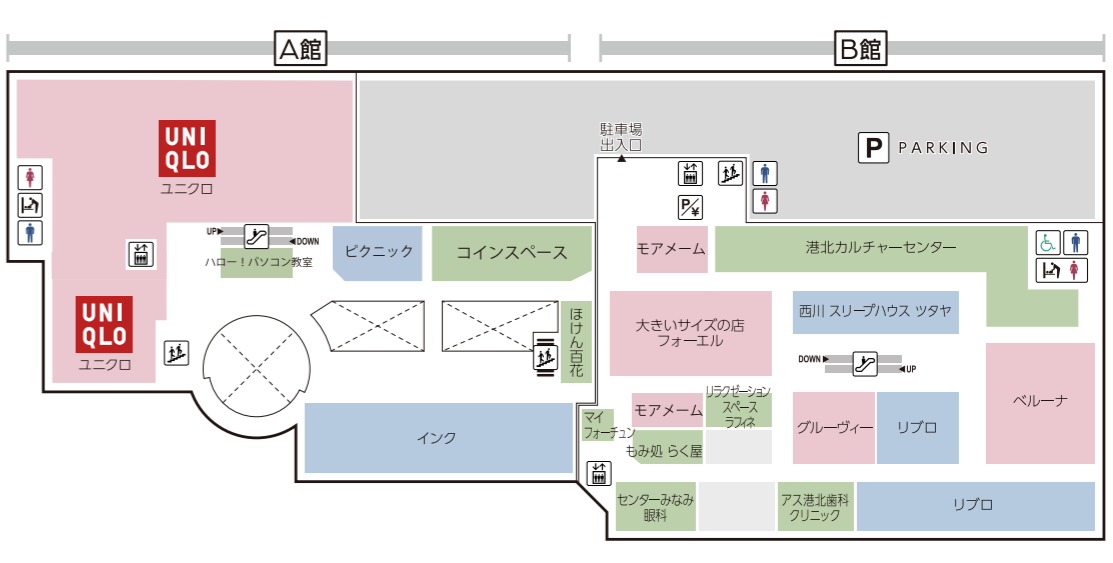

4F

マイフォーチュン
OPEN 11:00 - 20:00
センターみなみ眼科
OPEN 10:00 - 12:30
14:00 - 17:30
※木曜休診 (祝日は診療)
アス港北歯科クリニック
OPEN 10:00 - 18:30
※日祝休診
ほけん百花
OPEN 10:00 - 19:00
ハロー!パソコン教室
OPEN 10:00 - 18:00
※水木金のみ 10:00 - 20:00