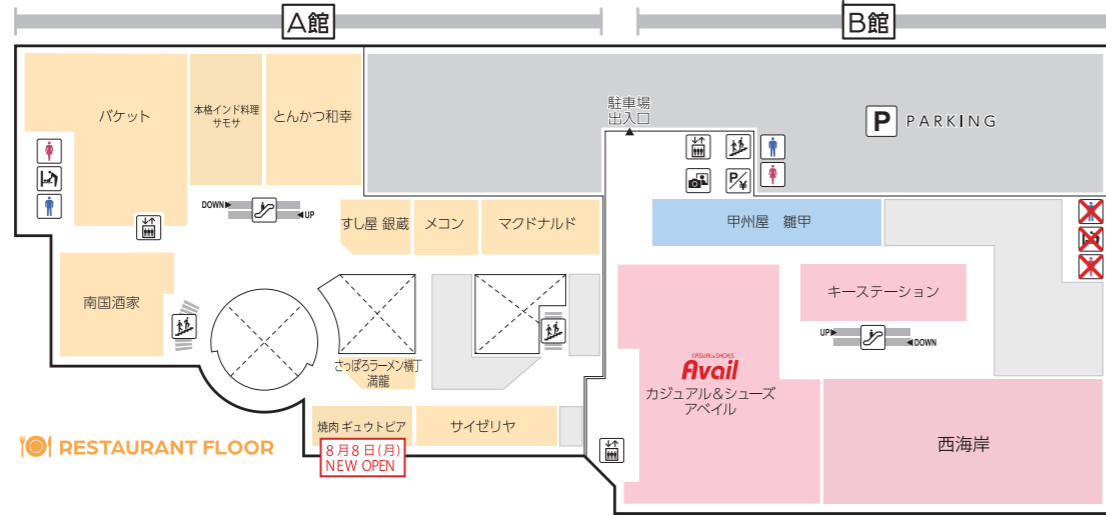

4F

マイフォーチュン
OPEN 11:00-20:00
センターみなみ眼科
OPEN 10:30-13:00
14:00-18:30
受付終了時間 30分前
※木曜休診(祝日は診療)
アス港北歯科クリニック
OPEN 10:00-18:30
※日祝休診
ほけん百花
OPEN 10:00-19:00

FLOOR GUIDE

5F

● レストランフロア
OPEN 11:00 - 22:00
(ラストオーダー 21:30)
*店舗によって異なります
マクドナルド
OPEN 10:00 - 21:00

6F

109シネマズ港北
OPEN 9:00 - 24:00
ナムコ
OPEN 10:00 - 21:00
あそびパーク (ナムコ内)
OPEN 10:00 - 18:00
ジョイキッズワールドあんふぁにい
OPEN 10:00 - 18:00
ベビー休憩室
(A館・B館アカチャンホンポ内)
OPEN 10:00 - 20:00

7F

ヘアカットサロン イッツ
OPEN 9:30 - 19:30
(最終受付 19:10)

A館 6F ベビー休憩室

おむつ替えスペース・個別授乳スペース(女性専用)
食事スペース完備。
ご家族全員でご利用いただけます。
B館 6F アカチャンホンポ内の
ベビー休憩室もご利用いただけます。
B館 6F ジョイキッズワールドあんふぁにいでは
有料でお子様の一時的預かりを承っております。

TOKYU CARD 会員募集中!

クレジットでのお支払い
貯まる 100円(税込)につき3ポイント
使える 1ポイント=1円として
そのままご利用いただけます!