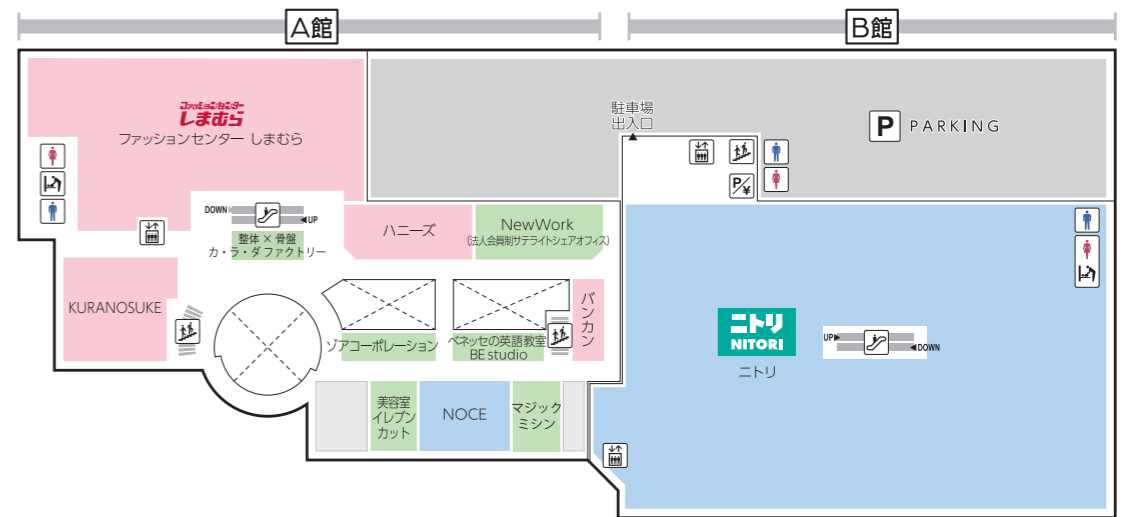

FLOOR GUIDE

港北 TOKYU S.C. フロアガイド

営業時間

ショッピング・サービス 10:00-20:00
レストラン 11:00-22:00
(ラストオーダー 21:30)

新型コロナウイルス感染拡大のため、営業時間を変更しております。
詳細は裏面のQRコードよりご確認ください。

館内サービスのご案内

- インフォメーション・・・A館1F
- 自転車貸出・・・A館1F 防災センター
- ATM(セブン銀行)・・・A館1F セブンイレブン店内
- ATM(三菱UFJ銀行/ゆうちょ銀行/横浜銀行)・B館2F エレベーターホール
- ベビー休憩室・・・A館6F, B館6F(アカチャンホンポ内)
- コインロッカー・・・A館1F 防災センター前
- AED(自動体外式除細動器)・・・A館1F 防災センター
- 事前精算機・・・A館1F, B館B1, 2~7F (M4F, M6F, RFを除く)
- 証明写真機・・・B館2F, B館5F
- ベビーカー貸出・・・A館1F インフォメーション

2F

ATM
ゆうちょ銀行
OPEN 9:00-20:00
三菱UFJ銀行
OPEN 9:00-21:00
横浜銀行
OPEN 9:00-21:00

小学館の幼児教室 ドラキッズ
※曜日によって異なります

B1

サンマルクカフェ
OPEN 8:30-21:00

3F

ベネッセの英語教室 BE studio
※曜日によって異なります
ソアコーポレーション
OPEN 10:00-18:00
※水曜定休
マジックミシン
OPEN 10:00-19:00
NewWork
OPEN 8:00-21:00
※土日祝定休

1F

クリーニング 24
OPEN 10:00-19:00
CLOSE 14:00-15:00
※平日祝日のみ
OPEN 10:00-19:00
※土日
※木曜定休
セブン-イレブン
OPEN 24h(0:00-24:00)
ミスターミニット
OPEN 10:00-20:00
CLOSE 13:30-14:30
17:30-18:00
パンドットコム
OPEN 10:00-20:00
スターバックス コーヒー
OPEN 7:00-22:00

6F

109シネマズ港北
OPEN 9:00 - 24:00
ナムコ
OPEN 10:00 - 21:00
あそびパーク (ナムコ内)
OPEN 10:00 - 18:00
ジョイキッズワールドあんふぁにい
OPEN 10:00 - 18:00
ベビー休憩室
(A館・B館アカチャンホンポ内)
OPEN 10:00 - 20:00

7F

ヘアカットサロン イッツ
OPEN 9:30 - 19:30
(最終受付 19:10)