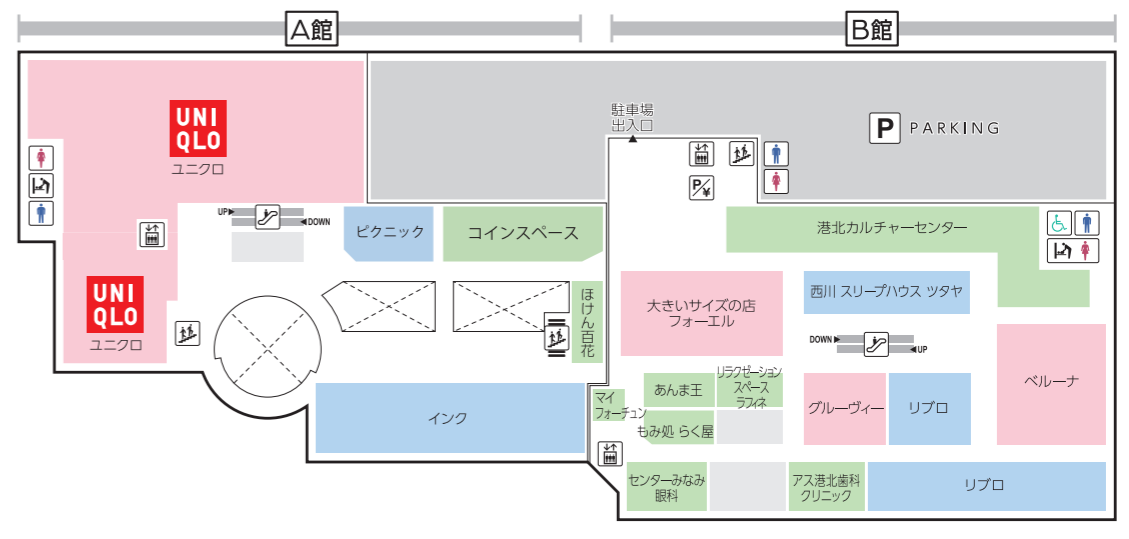

4F

マイフォーチュン
OPEN 11:00-20:00
センターみなみ眼科
OPEN 10:30-13:00
14:00-18:30
受付終了時間 30分前
※木曜休診(祝日は診療)
アス港北歯科クリニック
OPEN 10:00-18:30
※日祝休診
ほけん百花
OPEN 10:00-19:00