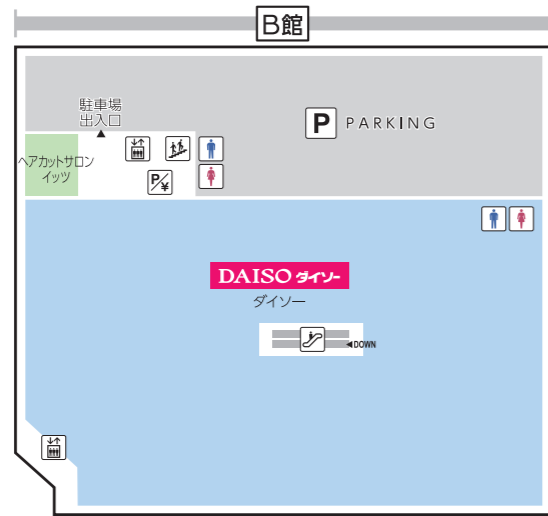

4F

マイフォーチュン
OPEN 11:00-20:00
センターみなみ眼科
OPEN 10:30-13:00
14:00-18:30
受付終了時間 30分前
※木曜休診(祝日は診療)
アス港北歯科クリニック
OPEN 10:00-18:30
※日祝休診
ほけん百花
OPEN 10:00-19:00

FLOOR GUIDE

5F

● レストランフロア
OPEN 11:00 - 22:00
(ラストオーダー 21:30)
*店舗によって異なります
マクドナルド
OPEN 10:00 - 21:00

6F

109シネマズ港北
OPEN 9:00 - 24:00
ナムコ
OPEN 10:00 - 21:00
あそびパーク (ナムコ内)
OPEN 10:00 - 18:00
ジョイキッズワールドあんふぁにい
OPEN 10:00 - 18:00
ベビー休憩室
(A館・B館アカチャンホンポ内)
OPEN 10:00 - 20:00

7F

ヘアカットサロン イッツ
OPEN 9:30 - 19:30
(最終受付 19:10)

A館 6F ベビー休憩室

おむつ替えスペース・個別授乳スペース(女性専用)
食事スペース完備。
ご家族全員でご利用いただけます。
B館 6F アカチャンホンポ内の
ベビー休憩室もご利用いただけます。
B館 6F ジョイキッズワールドあんふぁにいでは
有料でお子様の一時的預かりを承っております。

TOKYU CARD 会員募集中!

クレジットでのお支払い
貯まる 100円(税込)につき3ポイント
使える 1ポイント=1円として
そのままご利用いただけます!