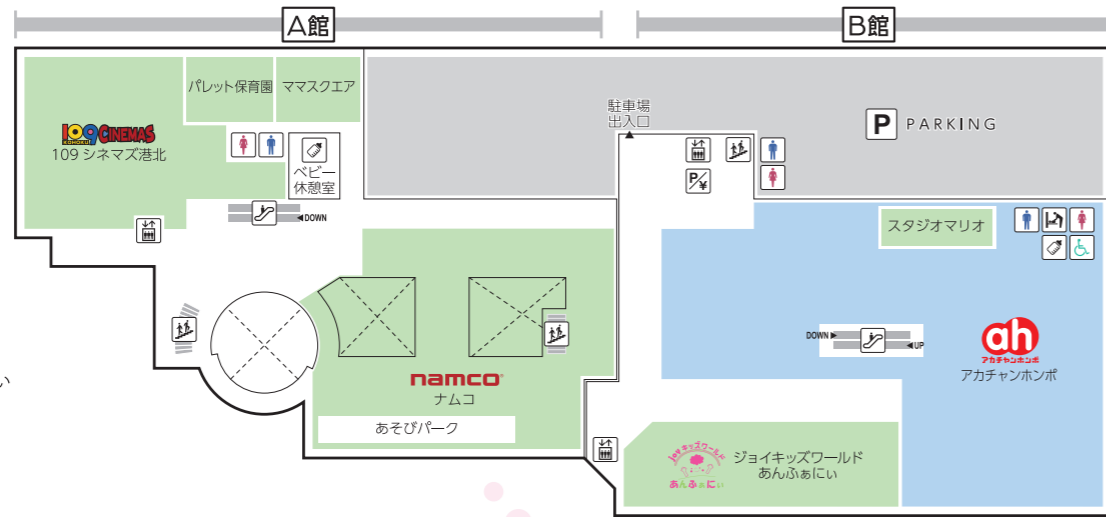

4F

マイフォーチュン
OPEN 11:00-20:00
センターみなみ眼科
OPEN 10:30-13:00
14:00-18:30
受付終了時間 30分前
※木曜休診(祝日は診療)
アス港北歯科クリニック
OPEN 10:00-18:30
※日祝休診
ほけん百花
OPEN 10:00-19:00

FLOOR GUIDE

5F

● レストランフロア
OPEN 11:00 - 22:00
(ラストオーダー 21:30)
*店舗によって異なります
マクドナルド
OPEN 10:00 - 21:00

6F

109シネマズ港北
OPEN 9:00 - 24:00
ナムコ
OPEN 10:00 - 21:00
あそびパーク (ナムコ内)
OPEN 10:00 - 18:00
ジョイキッズワールドあんふぁにい
OPEN 10:00 - 18:00
ベビー休憩室
(A館・B館アカチャンホンポ内)
OPEN 10:00 - 20:00

7F

ヘアカットサロン イッツ
OPEN 9:30 - 19:30
(最終受付 19:10)

A館 6F ベビー休憩室

おむつ替えスペース・個別授乳スペース(女性専用)
食事スペース完備。
ご家族全員でご利用いただけます。
B館 6F アカチャンホンポ内の
ベビー休憩室もご利用いただけます。
B館 6F ジョイキッズワールドあんふぁにいでは
有料でお子様の一時的預かりを承っております。

TOKYU CARD 会員募集中!

クレジットでのお支払い
貯まる 100円(税込)につき3ポイント
使える 1ポイント=1円として
そのままご利用いただけます!