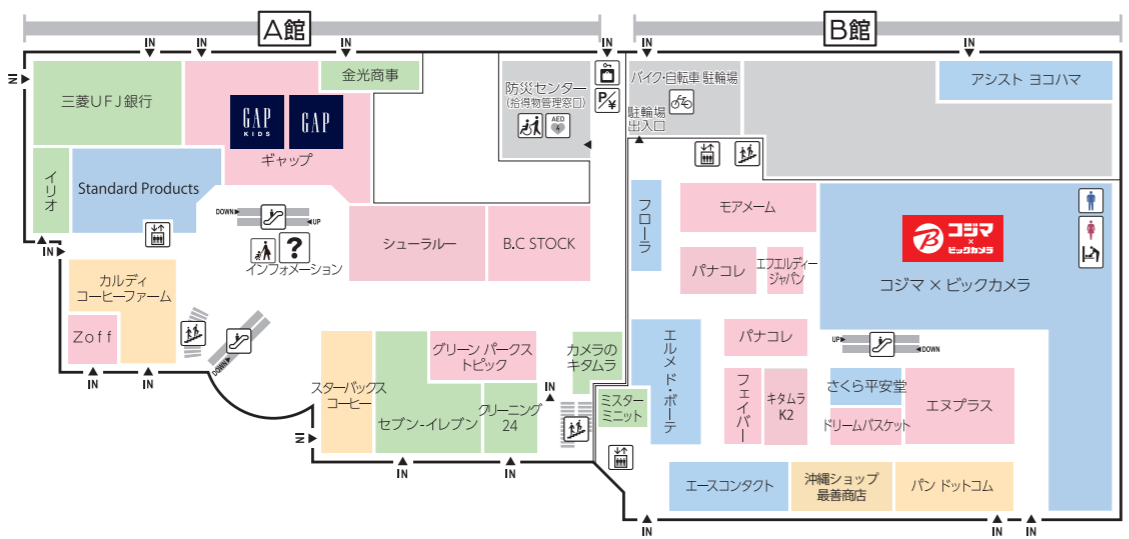

FLOOR GUIDE

港北 TOKYU S.C. フロアガイド

営業時間

ショッピング・サービス 10:00-20:00
レストラン 11:00-22:00
(ラストオーダー 21:30)

新型コロナウイルス感染拡大のため、営業時間を変更しております。
詳細は裏面のQRコードよりご確認ください。

館内サービスのご案内

- インフォメーション・・・A館1F
- 自転車貸出・・・A館1F 防災センター
- ATM(セブン銀行)・・・A館1F セブンイレブン店内
- ATM(三菱UFJ銀行/ゆうちょ銀行/横浜銀行)・B館2F エレベーターホール
- ベビー休憩室・・・A館6F, B館6F(アカチャンホンポ内)
- コインロッカー・・・A館1F 防災センター前
- AED(自動体外式除細動器)・・・A館1F 防災センター
- 事前精算機・・・A館1F, B館B1, 2~7F (M4F, M6F, RFを除く)
- 証明写真機・・・B館2F, B館5F
- ベビーカー貸出・・・A館1F インフォメーション

2F

ATM
ゆうちょ銀行
OPEN 9:00-20:00
三菱UFJ銀行
OPEN 9:00-21:00
横浜銀行
OPEN 9:00-21:00

小学館の幼児教室 ドラキッズ
※曜日によって異なります

B1

サンマルクカフェ
OPEN 8:30-21:00

3F

ベネッセの英語教室 BE studio
※曜日によって異なります
ソアコーポレーション
OPEN 10:00-18:00
※水曜定休
マジックミシン
OPEN 10:00-19:00
NewWork
OPEN 8:00-21:00
※土日祝定休

1F

クリーニング 24
OPEN 10:00-19:00
CLOSE 14:00-15:00
※平日祝日のみ
OPEN 10:00-19:00
※土日
※木曜定休
セブン-イレブン
OPEN 24h(0:00-24:00)
ミスターミニット
OPEN 10:00-20:00
CLOSE 13:30-14:30
17:30-18:00
パンドットコム
OPEN 10:00-20:00
スターバックス コーヒー
OPEN 7:00-22:00

4F

マイフォーチュン
OPEN 11:00-20:00
センターみなみ眼科
OPEN 10:30-13:00
14:00-18:30
受付終了時間 30分前
※木曜休診(祝日は診療)
アス港北歯科クリニック
OPEN 10:00-18:30
※日祝休診
ほけん百花
OPEN 10:00-19:00

FLOOR GUIDE

5F

● レストランフロア
OPEN 11:00 - 22:00
(ラストオーダー 21:30)
*店舗によって異なります
マクドナルド
OPEN 10:00 - 21:00