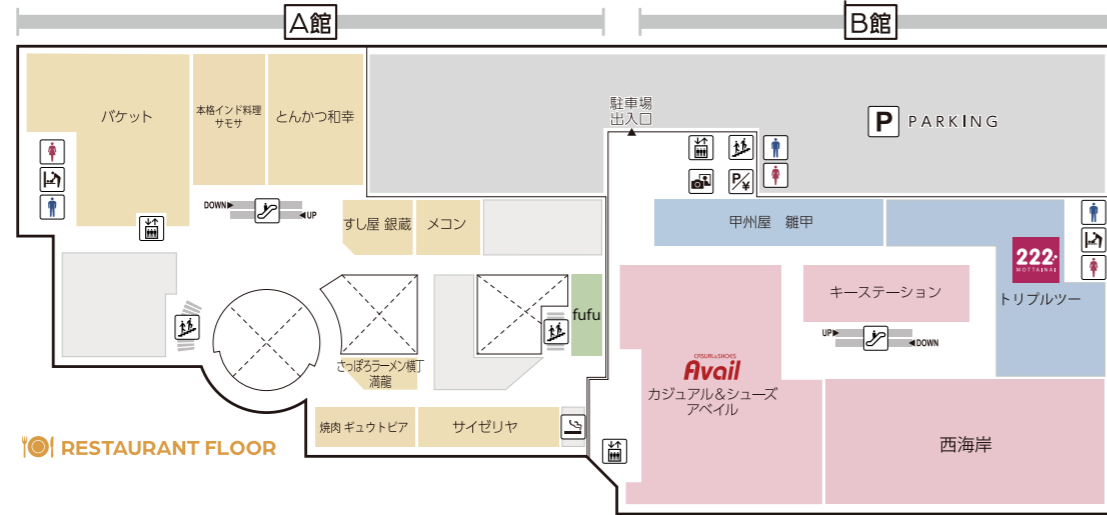

FLOOR GUIDE

5F

fufu
OPEN 10:00 - 18:00
※最終受付17:00まで
● レストランフロア
OPEN 11:00 - 22:00
(ラストオーダー 21:30)
※店舗によって異なります

6F

109シネマズ港北
OPEN 9:30 - 24:00
ナムコ
OPEN 10:00 - 21:00
あそびパーク (ナムコ内)
OPEN 10:00 - 18:00
ジョイキッズワールドあんふあにい
OPEN 10:00 - 18:00
ベビー休憩室 (A館109シネマズ港北横)
OPEN 10:00 - 20:00

7F

ヘアカットサロン イッツ
OPEN 9:30 - 19:30
(最終受付 19:10)

A館 6F ベビー休憩室

おむつ替えスペース・個別授乳スペース(女性専用)
食事スペース完備。
ご家族全員でご利用いただけます。
B館6Fジョイキッズワールドあんふあにいでは
有料でお子様の一時預かりを承っております。

TOKYU CARD 会員募集中!

貯まる クレジットでのお支払い
100円(税込)につき3ポイント
※毎月100円以上の決済額でポイントが貯まります
※一部加盟店を除きます

使える 1ポイント=1円として
そのままご利用いただけます!

詳しくは 専用カード <http://www.topcard.co.jp/>

毎月22の日は
ポイントアップ!

TOKYU CARDの付帯特典で、TOKYU POINTは
通常100円につき3ポイントのところ、5ポイントになります!

TOKYU CARD
ポイントアップ

5ポイント

■ ファッション・服飾雑貨 ■ 雑貨・インテリア・化粧品 ■ レストラン&カフェ・フード ■ サービス・リラクゼーション・アミューズメント・カルチャー