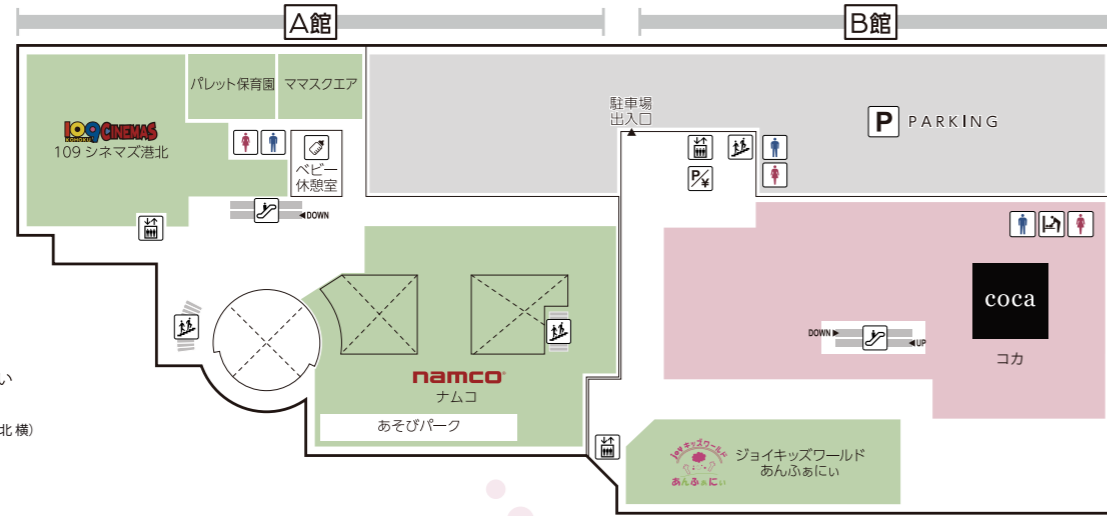

FLOOR GUIDE

5F

fufu
OPEN 10:00 - 18:00
※最終受付17:00まで
● レストランフロア
OPEN 11:00 - 22:00
(ラストオーダー 21:30)
※店舗によって異なります

6F

109シネマズ港北
OPEN 9:30 - 24:00
ナムコ
OPEN 10:00 - 21:00
あそびパーク (ナムコ内)
OPEN 10:00 - 18:00
ジョイキッズワールドあんふあにい
OPEN 10:00 - 18:00
ベビー休憩室 (A館109シネマズ港北横)
OPEN 10:00 - 20:00

7F

ヘアカットサロン イッツ
OPEN 9:30 - 19:30
(最終受付 19:10)

A館 6F ベビー休憩室

おむつ替えスペース・個別授乳スペース(女性専用)
食事スペース完備。
ご家族全員でご利用いただけます。
B館6Fジョイキッズワールドあんふあにいでは
有料でお子様の一時預かりを承っております。

TOKYU CARD 会員募集中!

貯まる クレジットでのお支払い
100円(税込)につき3ポイント
※毎月100円以上の決済額でポイントが貯まります
※一部加盟店を除きます

使える 1ポイント=1円として
そのままご利用いただけます!

詳しくは 専用カード <http://www.topcard.co.jp/>

毎月22の日は
ポイントアップ!

TOKYU CARDの付帯特典で、TOKYU POINTは
通常100円につき3ポイントのところ、5ポイントになります!

TOKYU CARD
ポイントアップ

5ポイント

■ ファッション・服飾雑貨 ■ 雑貨・インテリア・化粧品 ■ レストラン&カフェ・フード ■ サービス・リラクゼーション・アミューズメント・カルチャー