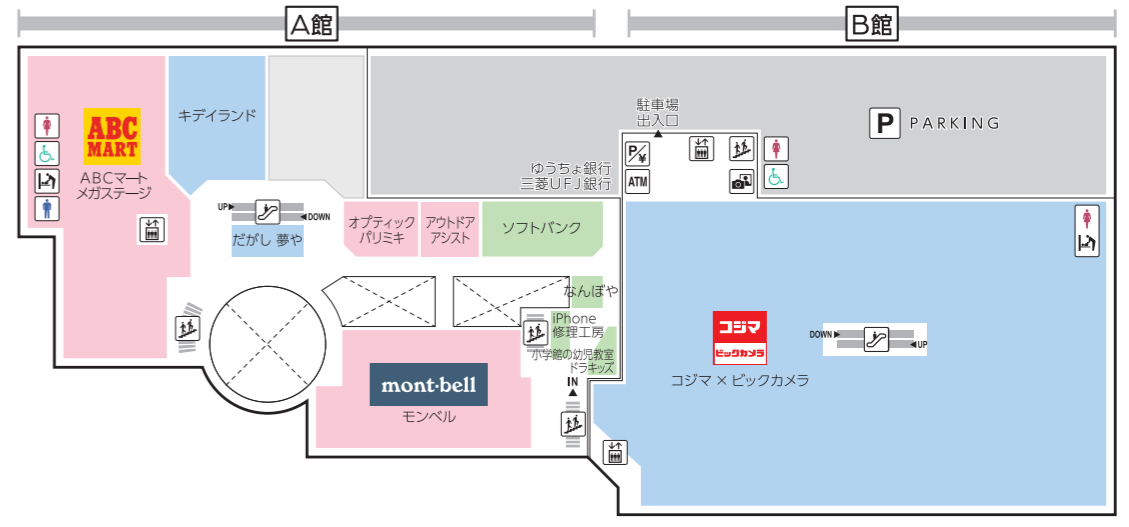

FLOOR GUIDE

港北 TOKYU S.C. フロアガイド

営業時間 ショッピング・サービス 10:00-20:00 レストラン 11:00-22:00 (ラストオーダー 21:30)	新型コロナウイルス感染拡大防止のため、営業時間を変更しております。 詳細は裏面のQRコードよりご確認ください。
--	--

館内サービスのご案内

- | | |
|--|--|
| ? インフォメーション・・・A館1F
♿ 車椅子貸出……………A館1F防災センター
ATM (セブン銀行)……………A館1Fセブンイレブン店内
ATM (三菱UFJ銀行/ゆうちょ銀行) ……B館2Fエレベーターホール
☑ ベビー休憩室……………A館6F, B館6F (アカチャンホンポ内) | 📦 コインロッカー……………A館1F 防災センター前
AED (自動体外式除細動器) ……………A館1F 防災センター
📄 事前精算機……………A館1F, B館B1, 2~7F (MF, MF, RFを除く)
📷 証明写真機……………B館2F, B館5F |
|--|--|

3F

ベネッセの英語教室 BE studio
 ※ 曜日によって異なります
 ソアコーポレーション
 ※ 水曜定休

4F

マイフォーチュン
 OPEN 11:00 - 20:00
 センターみなみ眼科
 OPEN 10:30 - 13:00
 14:00 - 18:30
 受付終了時間 30分前
 ※ 木曜休診 (祝日は診療)
 アス港北歯科クリニック
 OPEN 10:00 - 13:00
 14:30 - 19:00
 ※ 祝日休診

FLOOR GUIDE

5F

● レストランフロア
OPEN 11:00 - 22:00
(ラストオーダー 21:30)
マクドナルド
OPEN 10:00 - 21:00

6F

109シネマズ港北
OPEN 9:30 - 24:00
ナムコ
OPEN 10:00 - 22:00
あそびパーク (ナムコ内)
平日 10:00 - 18:00
土日祝 10:00 - 20:00
ベビー休憩室
(A館・B館アカチャンホンポ内)
OPEN 10:00 - 20:00

7F

ヘアカットサロン イッツ
OPEN 9:30 - 19:30
(最終受付 19:10)

A館 6F ベビー休憩室

おむつ替えスペース・個別授乳スペース(女性専用) 食事スペース完備。ご家族全員でご利用いただけます。
B館 6F アカチャンホンポ内のベビー休憩室もご利用いただけます。
B館 6F ジョイキッズワールドあんふあにいいでは有料でお子様の一時的預かりを承っております。

TOKYU CARD 会員募集中!