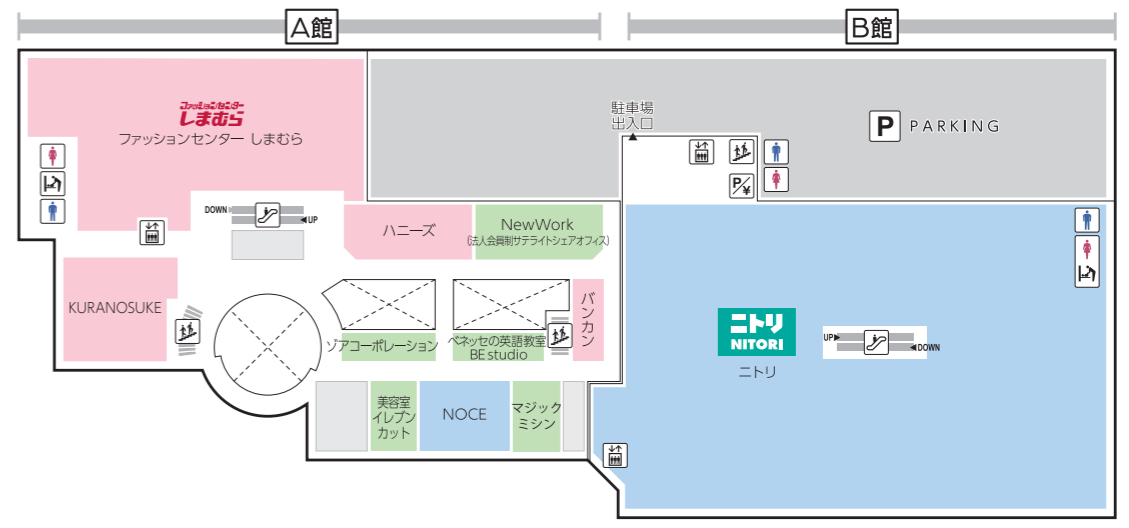

FLOOR GUIDE

港北 TOKYU S.C. フロアガイド

営業時間 ショッピング・サービス 10:00-20:00 レストラン 11:00-22:00 (ラストオーダー 21:30)	新型コロナウイルス感染拡大防止のため、営業時間を変更しております。 詳細は裏面のQRコードよりご確認ください。
--	--

館内サービスのご案内

- | | |
|--|--|
| ? インフォメーション・・・A館1F
♿ 車椅子貸出……………A館1F防災センター
ATM (セブン銀行)……………A館1Fセブンイレブン店内
ATM (三菱UFJ銀行/ゆうちょ銀行) ……B館2Fエレベーターホール
☑ ベビー休憩室……………A館6F, B館6F (アカチャンホンポ内) | 📦 コインロッカー……………A館1F 防災センター前
AED (自動体外式除細動器) ……………A館1F 防災センター
📄 事前精算機……………A館1F, B館B1, 2~7F (MF, MF, RFを除く)
📷 証明写真機……………B館2F, B館5F |
|--|--|

3F

ベネッセの英語教室 BE studio
 ※ 曜日によって異なります
 ソアコーポレーション
 ※ 水曜定休

4F

マイフォーチュン
 OPEN 11:00 - 20:00
 センターみなみ眼科
 OPEN 10:30 - 13:00
 14:00 - 18:30
 受付終了時間 30分前
 ※ 木曜休診 (祝日は診療)
 アス港北歯科クリニック
 OPEN 10:00 - 13:00
 14:30 - 19:00
 ※ 祝日休診

FLOOR GUIDE

5F

● レストランフロア
OPEN 11:00 - 22:00
(ラストオーダー 21:30)
マクドナルド
OPEN 10:00 - 21:00

6F

109シネマズ港北
OPEN 9:30 - 24:00
ナムコ
OPEN 10:00 - 22:00
あそびパーク (ナムコ内)
平日 10:00 - 18:00
土日祝 10:00 - 20:00
ベビー休憩室
(A館・B館アカチャンホンポ内)
OPEN 10:00 - 20:00

7F

ヘアカットサロン イッツ
OPEN 9:30 - 19:30
(最終受付 19:10)

A館 6F ベビー休憩室

おむつ替えスペース・個別授乳スペース(女性専用) 食事スペース完備。ご家族全員でご利用いただけます。
B館 6F アカチャンホンポ内のベビー休憩室もご利用いただけます。
B館 6F ジョイキッズワールドあんふあにいいでは有料でお子様の一時的預かりを承っております。

TOKYU CARD 会員募集中!