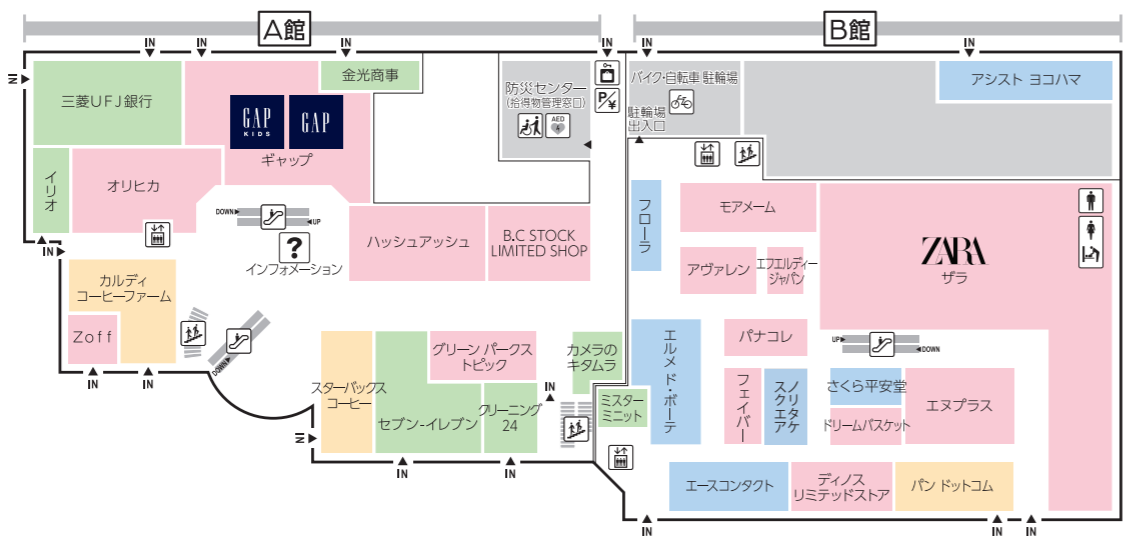

FLOOR GUIDE

港北 TOKYU S.C. フロアガイド

営業時間 ショッピング・サービス 10:00-20:00 レストラン 11:00-22:00 (ラストオーダー 21:30)	新型コロナウイルス感染拡大防止のため、営業時間を変更しております。 詳細は裏面のQRコードよりご確認ください。
--	--

館内サービスのご案内

- | | |
|--|--|
| ? インフォメーション・・・A館1F
♿ 車椅子貸出……………A館1F防災センター
ATM (セブン銀行)……………A館1Fセブンイレブン店内
ATM (三菱UFJ銀行/ゆうちょ銀行) ……B館2Fエレベーターホール
☑ ベビー休憩室……………A館6F, B館6F (アカチャンホンポ内) | 📦 コインロッカー……………A館1F 防災センター前
AED (自動体外式除細動器) ……………A館1F 防災センター
📄 事前精算機……………A館1F, B館B1, 2~7F (MF, MF, RFを除く)
📷 証明写真機……………B館2F, B館5F |
|--|--|

B1

☕ サンマルクカフェ
OPEN 8:30 - 21:00

1F

セブン-イレブン
OPEN 24h (0:00-24:00)
 ミスターミニット
OPEN 10:00 - 20:00
 CLOSE 13:30 - 14:30
 17:30 - 18:00
 ☕ パン ドットコム
OPEN 8:30 - 20:00
 ☕ スターバックス コーヒー
OPEN 7:00 - 22:00

2F

ATM
 三菱UFJ銀行
 OPEN 9:00 - 21:00
 ゆうちょ銀行
 OPEN 9:00 - 20:00
 小学館の幼児教室 ドラキッズ
 ※ 曜日によって異なります

3F

ベネッセの英語教室 BE studio
 ※ 曜日によって異なります
 ソアコーポレーション
 ※ 水曜定休

4F

マイフォーチュン
 OPEN 11:00 - 20:00
 センターみなみ眼科
 OPEN 10:30 - 13:00
 14:00 - 18:30
 受付終了時間 30分前
 ※ 木曜休診 (祝日は診療)
 アス港北歯科クリニック
 OPEN 10:00 - 13:00
 14:30 - 19:00
 ※ 祝日休診

FLOOR GUIDE

5F

● レストランフロア
OPEN 11:00 - 22:00
(ラストオーダー 21:30)
マクドナルド
OPEN 10:00 - 21:00

6F

109シネマズ港北
OPEN 9:30 - 24:00
ナムコ
OPEN 10:00 - 22:00
あそびパーク (ナムコ内)
平日 10:00 - 18:00
土日祝 10:00 - 20:00
ベビー休憩室
(A館・B館アカチャンホンポ内)
OPEN 10:00 - 20:00