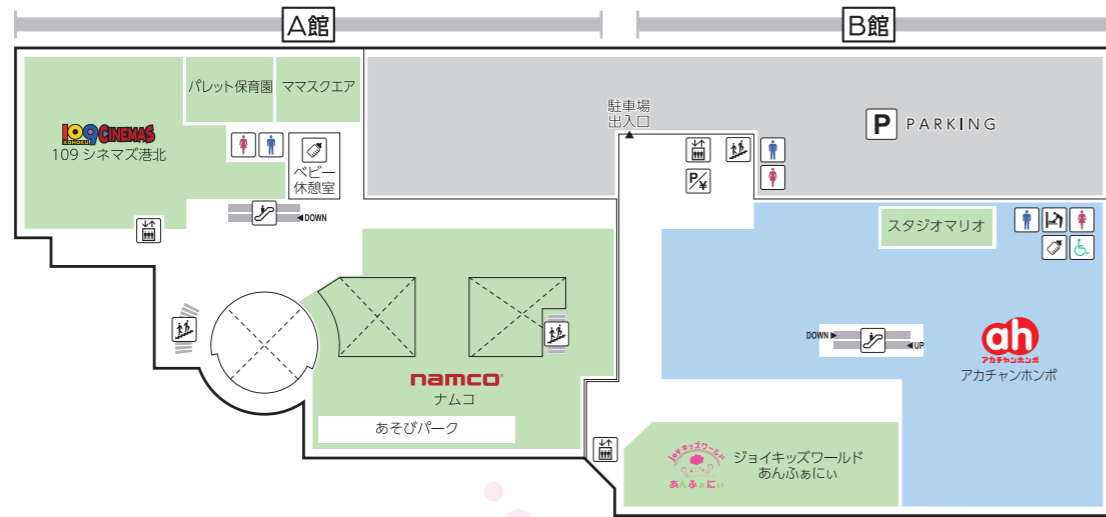

FLOOR GUIDE

5F

● レストランフロア
OPEN 11:00 - 22:00
(ラストオーダー 21:30)
マクドナルド
OPEN 10:00 - 21:00

6F

109シネマズ港北
OPEN 9:30 - 24:00
ナムコ
OPEN 10:00 - 22:00
あそびパーク (ナムコ内)
平日 10:00 - 18:00
土日祝 10:00 - 20:00
ベビー休憩室
(A館・B館アカチャンホンポ内)
OPEN 10:00 - 20:00

7F

ヘアカットサロン イッツ
OPEN 9:30 - 19:30
(最終受付 19:10)

A館 6F ベビー休憩室

おむつ替えスペース・個別授乳スペース(女性専用) 食事スペース完備。ご家族全員でご利用いただけます。
B館 6F アカチャンホンポ内のベビー休憩室もご利用いただけます。
B館 6F ジョイキッズワールドあんふあにいいでは有料でお子様の一時的預かりを承っております。

TOKYU CARD 会員募集中!