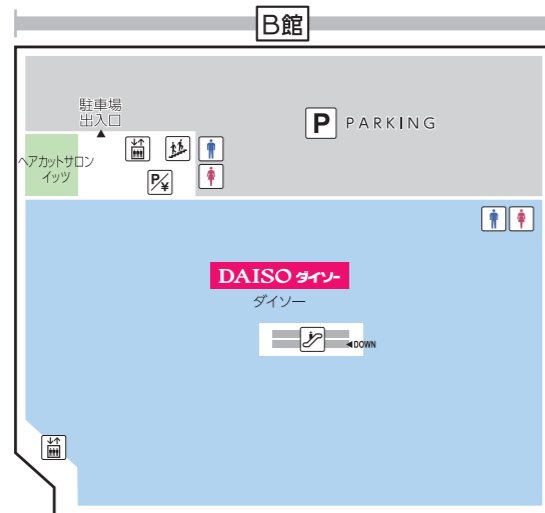

FLOOR GUIDE

5F

● レストランフロア
OPEN 11:00 - 22:00
(ラストオーダー 21:30)
マクドナルド
OPEN 10:00 - 21:00

6F

109シネマズ港北
OPEN 9:30 - 24:00
ナムコ
OPEN 10:00 - 22:00
あそびパーク (ナムコ内)
平日 10:00 - 18:00
土日祝 10:00 - 20:00
ベビー休憩室
(A館・B館アカチャンホンポ内)
OPEN 10:00 - 20:00

7F

ヘアカットサロン イッツ
OPEN 9:30 - 19:30
(最終受付 19:10)

A館 6F ベビー休憩室

おむつ替えスペース・個別授乳スペース(女性専用) 食事スペース完備。ご家族全員でご利用いただけます。
B館 6F アカチャンホンポ内のベビー休憩室もご利用いただけます。
B館 6F ジョイキッズワールドあんふあにいいでは有料でお子様の一時的預かりを承っております。

TOKYU CARD 会員募集中!