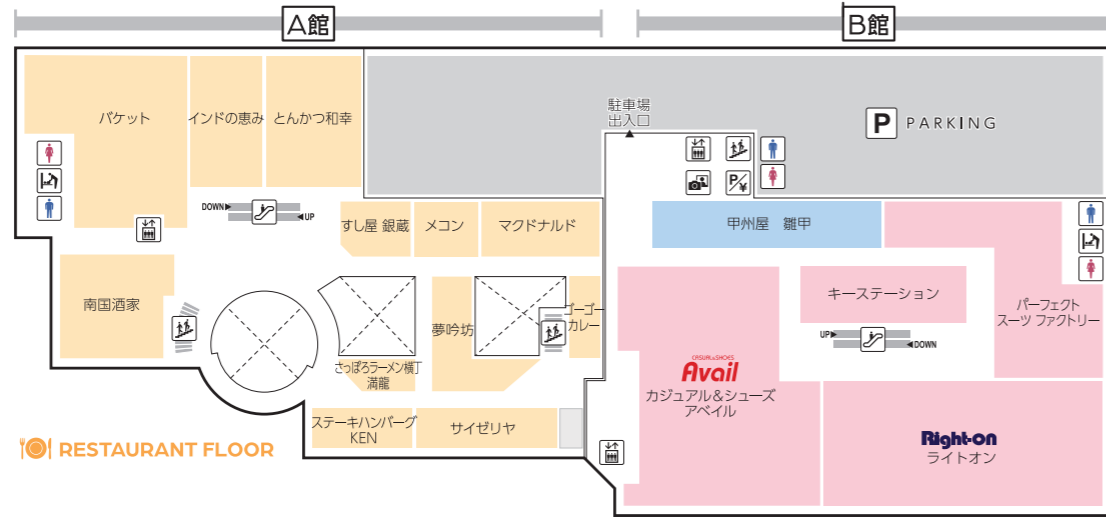

FLOOR GUIDE

港北 TOKYU S.C. フロアガイド

営業時間 ショッピング・サービス 10:00-20:00 レストラン 11:00-22:00 (ラストオーダー 21:30)	新型コロナウイルス感染拡大防止のため、営業時間を変更しております。 詳細は裏面のQRコードよりご確認ください。
--	--

館内サービスのご案内

- | | |
|--|--|
| ? インフォメーション・・・A館1F
♿ 車椅子貸出……………A館1F防災センター
ATM (セブン銀行)……………A館1Fセブンイレブン店内
ATM (三菱UFJ銀行/ゆうちょ銀行) ……B館2Fエレベーターホール
☑ ベビー休憩室……………A館6F, B館6F (アカチャンホンポ内) | 📦 コインロッカー……………A館1F 防災センター前
AED (自動体外式除細動器) ……………A館1F 防災センター
📄 事前精算機……………A館1F, B館B1, 2~7F (MF, MF, RFを除く)
📷 証明写真機……………B館2F, B館5F |
|--|--|

3F

ベネッセの英語教室 BE studio
 ※ 曜日によって異なります
 ソアコーポレーション
 ※ 水曜定休

4F

マイフォーチュン
 OPEN 11:00 - 20:00
 センターみなみ眼科
 OPEN 10:30 - 13:00
 14:00 - 18:30
 受付終了時間 30分前
 ※ 木曜休診 (祝日は診療)
 アス港北歯科クリニック
 OPEN 10:00 - 13:00
 14:30 - 19:00
 ※ 祝日休診

FLOOR GUIDE

5F

● レストランフロア
OPEN 11:00 - 22:00
(ラストオーダー 21:30)
マクドナルド
OPEN 10:00 - 21:00

6F

109シネマズ港北
OPEN 9:30 - 24:00
ナムコ
OPEN 10:00 - 22:00
あそびパーク (ナムコ内)
平日 10:00 - 18:00
土日祝 10:00 - 20:00
ベビー休憩室
(A館・B館アカチャンホンポ内)
OPEN 10:00 - 20:00

7F

ヘアカットサロン イッツ
OPEN 9:30 - 19:30
(最終受付 19:10)

A館 6F ベビー休憩室

おむつ替えスペース・個別授乳スペース(女性専用) 食事スペース完備。ご家族全員でご利用いただけます。
B館 6F アカチャンホンポ内のベビー休憩室もご利用いただけます。
B館 6F ジョイキッズワールドあんふあにいいでは有料でお子様の一時的預かりを承っております。

TOKYU CARD 会員募集中!