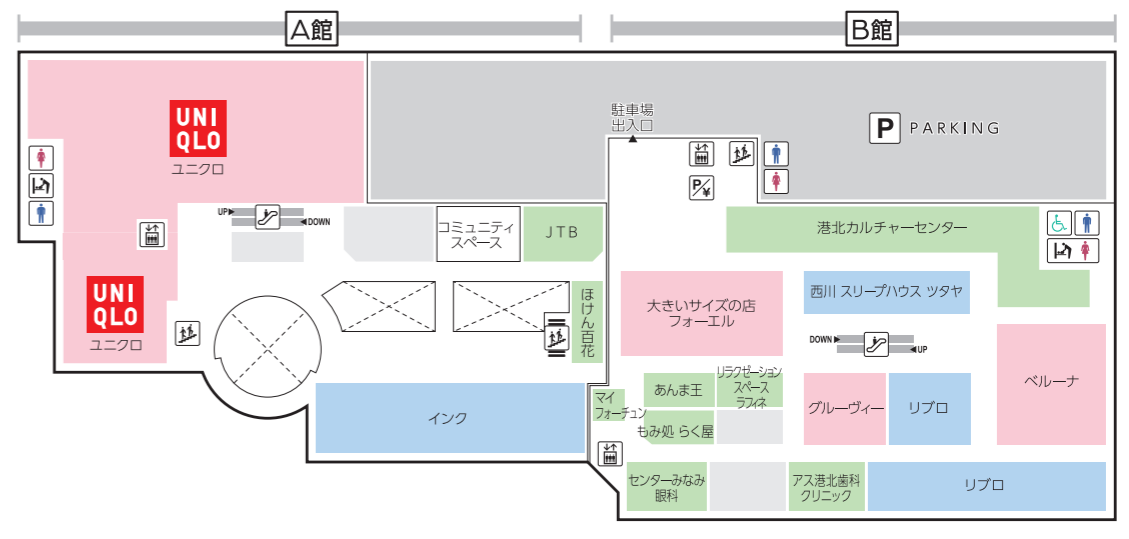

FLOOR GUIDE

港北 TOKYU S.C. フロアガイド

営業時間 ショッピング・サービス 10:00-20:00 レストラン 11:00-22:00 (ラストオーダー 21:30)	新型コロナウイルス感染拡大防止のため、営業時間を変更しております。 詳細は裏面のQRコードよりご確認ください。
--	--

館内サービスのご案内

- | | |
|--|--|
| ? インフォメーション・・・A館1F
♿ 車椅子貸出……………A館1F防災センター
ATM (セブン銀行)……………A館1Fセブンイレブン店内
ATM (三菱UFJ銀行/ゆうちょ銀行) ……B館2Fエレベーターホール
☑ ベビー休憩室……………A館6F, B館6F (アカチャンホンポ内) | 📦 コインロッカー……………A館1F 防災センター前
AED (自動体外式除細動器) ……………A館1F 防災センター
📄 事前精算機……………A館1F, B館B1, 2~7F (MF, MF, RFを除く)
📷 証明写真機……………B館2F, B館5F |
|--|--|

3F

ベネッセの英語教室 BE studio
 ※ 曜日によって異なります
 ソアコーポレーション
 ※ 水曜定休

4F

マイフォーチュン
 OPEN 11:00 - 20:00
 センターみなみ眼科
 OPEN 10:30 - 13:00
 14:00 - 18:30
 受付終了時間 30分前
 ※ 木曜休診 (祝日は診療)
 アス港北歯科クリニック
 OPEN 10:00 - 13:00
 14:30 - 19:00
 ※ 祝日休診

FLOOR GUIDE

5F

● レストランフロア
OPEN 11:00 - 22:00
(ラストオーダー 21:30)
マクドナルド
OPEN 10:00 - 21:00

6F

109シネマズ港北
OPEN 9:30 - 24:00
ナムコ
OPEN 10:00 - 22:00
あそびパーク (ナムコ内)
平日 10:00 - 18:00
土日祝 10:00 - 20:00
ベビー休憩室
(A館・B館アカチャンホンポ内)
OPEN 10:00 - 20:00

7F

ヘアカットサロン イッツ
OPEN 9:30 - 19:30
(最終受付 19:10)

A館 6F ベビー休憩室

おむつ替えスペース・個別授乳スペース(女性専用) 食事スペース完備。ご家族全員でご利用いただけます。
B館 6F アカチャンホンポ内のベビー休憩室もご利用いただけます。
B館 6F ジョイキッズワールドあんふあにいいでは有料でお子様の一時的預かりを承っております。

TOKYU CARD 会員募集中!