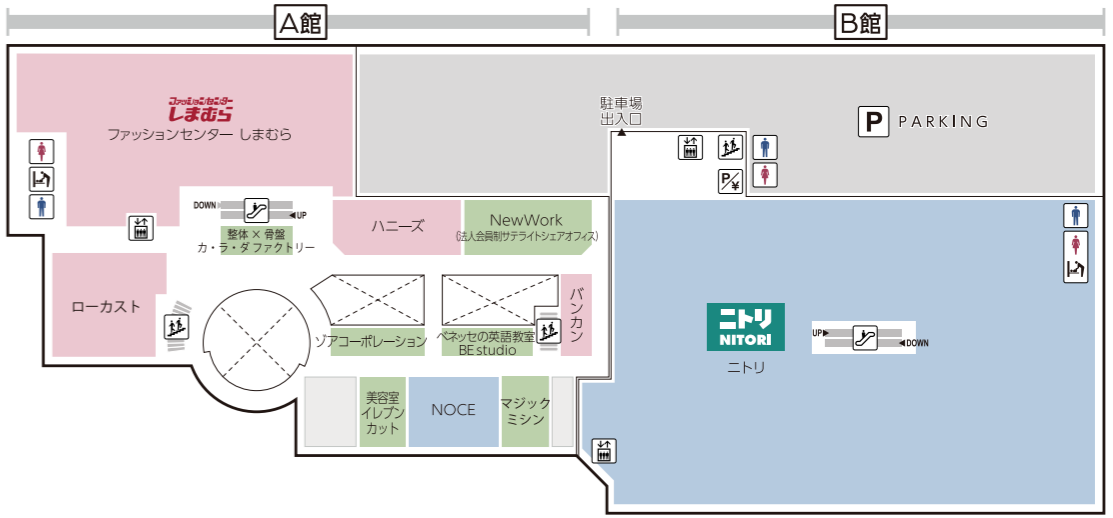

FLOOR GUIDE

港北 TOKYU S.C. フロアガイド

2F

営業時間	ショッピング・サービス 10:00-20:00 レストラン 11:00-22:00 (ラストオーダー 21:30)	一部営業時間の異なる店舗がございます。 詳細は裏面の QR コードよりご確認ください。
-------------	---	--

だかし 夢や
OPEN 11:00 - 19:00
ATM
三菱UFJ銀行
OPEN 9:00 - 21:00
横浜銀行
OPEN 9:00 - 21:00
小学館の幼児教室 ドラキッズ
※ 曜日によって異なります

館内サービスのご案内

- 📄 インフォメーション・・・A館 1F
- 🚼 車椅子貸出・・・A館 1F 防災センター
- 🏧 ATM (セブン銀行)・・・A館 1F セブンイレブン店内
B館 B1F ロピア店内
- 🏧 ATM (三菱UFJ銀行/横浜銀行)・・・B館 2F エレベーターホール
- 👶 ベビー休憩室・・・A館 6F
- 🔑 コインロッカー・・・A館 1F 防災センター前
- 🆘 AED (自動体外式除細動器)・・・A館 1F 防災センター
- 🖨️ 事前精算機・・・A館 1F, B館 B1, 2~7F (M4F, M6F, RFを除く)
- 📄 証明写真機・・・B館 2F, B館 5F
- 👶 ベビーカー貸出・・・A館 1F インフォメーション
- 🚬 喫煙室・・・A館 5F

B1

☕ サンマルクカフェ
OPEN 8:30 - 21:00

3F

ベネッセの英語教室 BE studio
※ 曜日によって異なります
ソアコーポレーション
OPEN 10:00 - 18:00
※水曜定休
マジックミシン
OPEN 10:00 - 19:00
NewWork
OPEN 8:00 - 21:00

1F

セブン-イレブン
OPEN 24h (0:00-24:00)
ミスターミニット
OPEN 10:00 - 20:00
CLOSE 13:30 - 14:30
17:30 - 18:00
イリオ
OPEN 10:00 - 19:00
スターバックス コーヒー
OPEN 7:00 - 22:00
珈琲所 コメダ珈琲店
OPEN 7:00 - 22:00 (ドリンク・フード: LO 21:30)
モーニングサービス: 7:00 ~ 11:00

7F

ヘアカットサロン イッツ
OPEN 9:30 - 19:30
(最終受付 19:10)

A館 6F ベビー休憩室

おむつ替えスペース・個別授乳スペース(女性専用)
食事スペース完備。
ご家族全員でご利用いただけます。
B館6Fジョイキッズワールドあんふあにいでは
有料でお子様の一時預かりを承っております。

TOKYU CARD 会員募集中!

クレジットでのお支払い
貯まる 100円(税込)につき3ポイント
使える 1ポイント=1円として
そのままご利用いただけます!