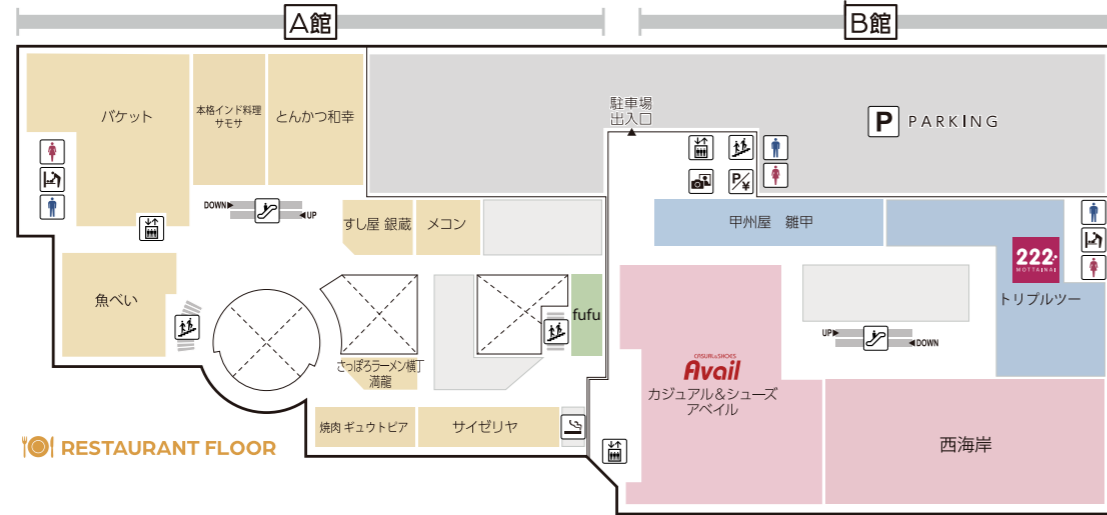

館内サービスのご案内

- 📄 インフォメーション・・・A館 1F
- 🚼 車椅子貸出・・・A館 1F 防災センター
- 🏧 ATM (セブン銀行)・・・A館 1F セブンイレブン店内
B館 B1F ロピア店内
- 🏧 ATM (三菱UFJ銀行/横浜銀行)・・・B館 2F エレベーターホール
- 👶 ベビー休憩室・・・A館 6F
- 🔑 コインロッカー・・・A館 1F 防災センター前
- 🆘 AED (自動体外式除細動器)・・・A館 1F 防災センター
- 🖨️ 事前精算機・・・A館 1F, B館 B1, 2~7F (M4F, M6F, RFを除く)
- 📄 証明写真機・・・B館 2F, B館 5F
- 👶 ベビーカー貸出・・・A館 1F インフォメーション
- 🚬 喫煙室・・・A館 5F

4F

マイフォーチュン
OPEN 11:00 - 20:00
センターみなみ眼科
OPEN 10:00 - 12:30
14:00 - 17:30
※木曜休診 (祝日は診療)
アス港北歯科クリニック
OPEN 10:00 - 18:30
※日祝休診
ほけん百花
OPEN 10:00 - 19:00
ハロー!パソコン教室
OPEN 10:00 - 18:00
※水木金のみ 10:00 - 20:00

FLOOR GUIDE

5F

fufu
OPEN 10:00 - 18:30
※全体染めは18:00まで
● レストランフロア
OPEN 11:00 - 22:00
(ラストオーダー 21:30)
※店舗によって異なります

6F

109シネマズ港北
OPEN 9:30 - 24:00
ナムコ
OPEN 10:00 - 21:00
あそびパーク (ナムコ内)
OPEN 10:00 - 18:00
ジョイキッズワールドあんふあにい
OPEN 10:00 - 18:00
ベビー休憩室 (A館109シネマズ港北棟)
OPEN 10:00 - 20:00

7F

ヘアカットサロン イッツ
OPEN 9:30 - 19:30
(最終受付 19:10)

A館 6F ベビー休憩室

おむつ替えスペース・個別授乳スペース(女性専用)
食事スペース完備。
ご家族全員でご利用いただけます。
B館6Fジョイキッズワールドあんふあにいでは
有料でお子様の一時預かりを承っております。

TOKYU CARD 会員募集中!

クレジットでのお支払い
貯まる 100円(税込)につき3ポイント
使える 1ポイント=1円として
そのままご利用いただけます!