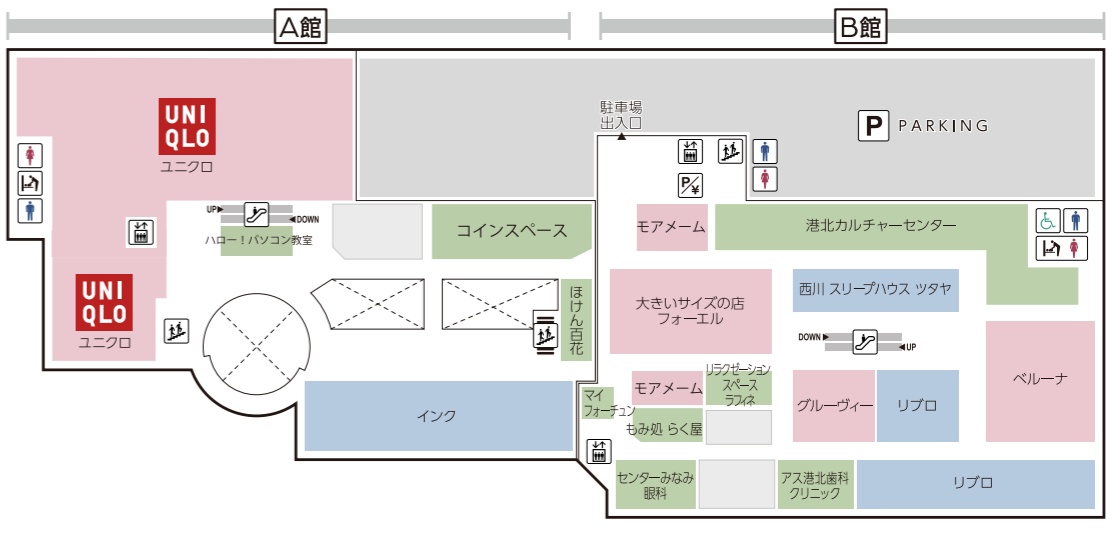

4F

マイフォーチュン
OPEN 11:00 - 20:00
センターみなみ眼科
OPEN 10:00 - 12:30
14:00 - 17:30
※木曜休診 (祝日は診療)
アス港北歯科クリニック
OPEN 10:00 - 18:30
※日祝休診
ほけん百花
OPEN 10:00 - 19:00
ハロー!パソコン教室
OPEN 10:00 - 18:00
※水木金のみ 10:00 - 20:00