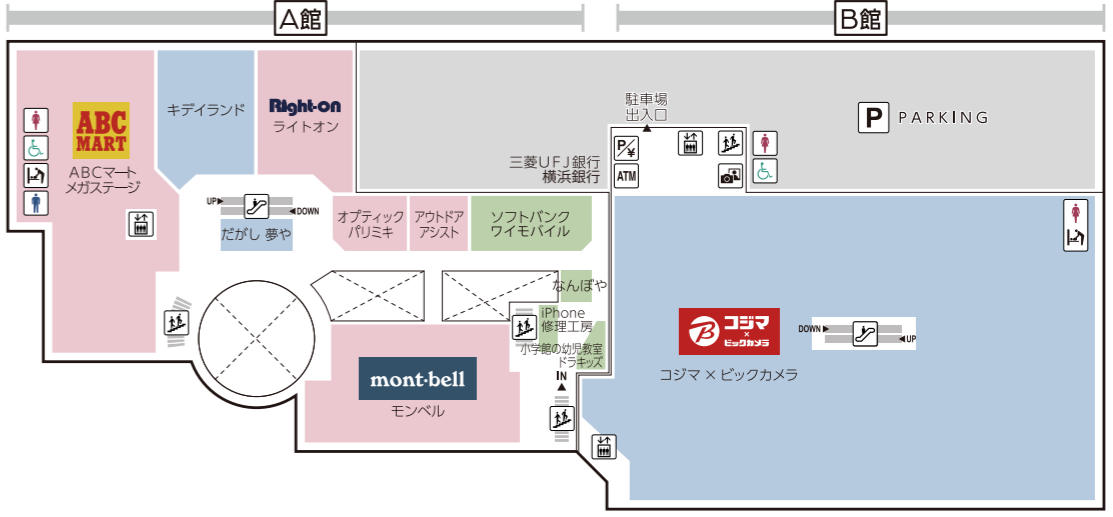

FLOOR GUIDE

港北 TOKYU S.C. フロアガイド

2F

営業時間	ショッピング・サービス 10:00-20:00 レストラン 11:00-22:00 (ラストオーダー 21:30)	一部営業時間の異なる店舗がございます。 詳細は裏面の QR コードよりご確認ください。
-------------	---	--

だかし 夢や
OPEN 11:00 - 19:00
ATM
三菱UFJ銀行
OPEN 9:00 - 21:00
横浜銀行
OPEN 9:00 - 21:00
小学館の幼児教室 ドラキッズ
※ 曜日によって異なります

館内サービスのご案内

- 📄 インフォメーション・・・A館 1F
- 🚼 車椅子貸出・・・A館 1F 防災センター
- 🏧 ATM (セブン銀行)・・・A館 1F セブンイレブン店内
B館 B1F ロピア店内
- 🏧 ATM (三菱UFJ銀行/横浜銀行)・・・B館 2F エレベーターホール
- 👶 ベビー休憩室・・・A館 6F
- 🔑 コインロッカー・・・A館 1F 防災センター前
- 🆘 AED (自動体外式除細動器)・・・A館 1F 防災センター
- 🖨️ 事前精算機・・・A館 1F, B館 B1, 2~7F (M4F, M6F, RFを除く)
- 📄 証明写真機・・・B館 2F, B館 5F
- 👶 ベビーカー貸出・・・A館 1F インフォメーション
- 🚬 喫煙室・・・A館 5F