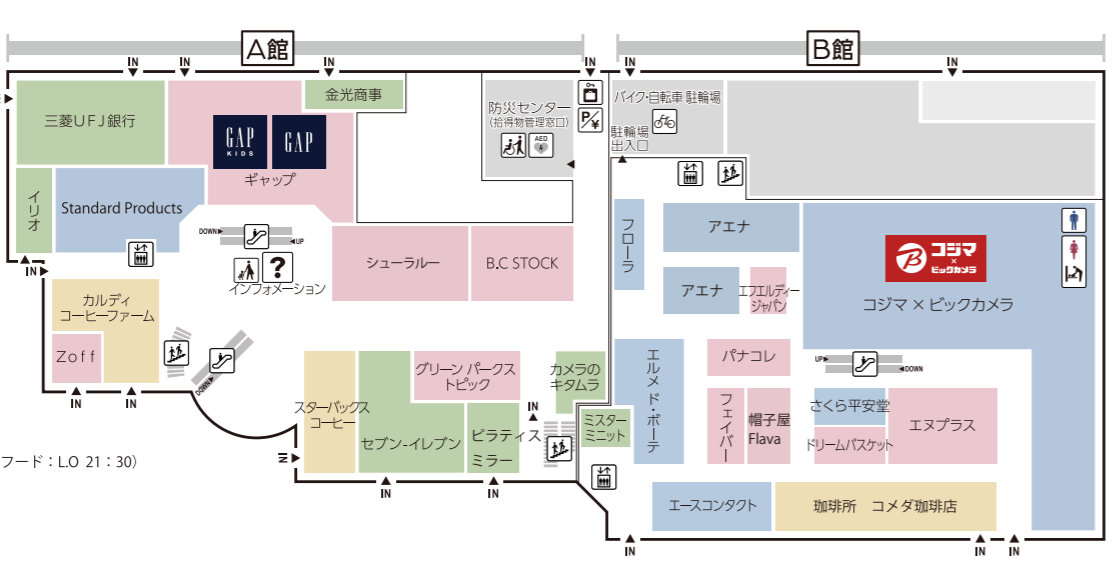

館内サービスのご案内

- 📄 インフォメーション・・・A館 1F
- 🚼 車椅子貸出・・・A館 1F 防災センター
- 🏧 ATM (セブン銀行)・・・A館 1F セブンイレブン店内
B館 B1F ロピア店内
- 🏧 ATM (三菱UFJ銀行/横浜銀行)・・・B館 2F エレベーターホール
- 👶 ベビー休憩室・・・A館 6F
- 🔑 コインロッカー・・・A館 1F 防災センター前
- 🆘 AED (自動体外式除細動器)・・・A館 1F 防災センター
- 🖨️ 事前精算機・・・A館 1F, B館 B1, 2~7F (M4F, M6F, RFを除く)
- 📄 証明写真機・・・B館 2F, B館 5F
- 👶 ベビーカー貸出・・・A館 1F インフォメーション
- 🚬 喫煙室・・・A館 5F

B1

☕ サンマルクカフェ
OPEN 8:30 - 21:00

3F

ベネッセの英語教室 BE studio
※ 曜日によって異なります
ソアコーポレーション
OPEN 10:00 - 18:00
※水曜定休
マジックミシン
OPEN 10:00 - 19:00
NewWork
OPEN 8:00 - 21:00

1F

セブン-イレブン
OPEN 24h (0:00-24:00)
ミスターミニット
OPEN 10:00 - 20:00
CLOSE 13:30 - 14:30
17:30 - 18:00
イリオ
OPEN 10:00 - 19:00
スターバックス コーヒー
OPEN 7:00 - 22:00
珈琲所 コメダ珈琲店
OPEN 7:00 - 22:00 (ドリンク・フード: LO 21:30)
モーニングサービス: 7:00 ~ 11:00

5F

fufu
OPEN 10:00 - 18:30
※全体染めは18:00まで
● レストランフロア
OPEN 11:00 - 22:00
(ラストオーダー 21:30)
※店舗によって異なります

6F

109シネマズ港北
OPEN 9:30 - 24:00
ナムコ
OPEN 10:00 - 21:00
あそびパーク (ナムコ内)
OPEN 10:00 - 18:00
ジョイキッズワールドあんふあにい
OPEN 10:00 - 18:00
ベビー休憩室 (A館109シネマズ港北棟)
OPEN 10:00 - 20:00

7F

ヘアカットサロン イッツ
OPEN 9:30 - 19:30
(最終受付 19:10)

A館 6F ベビー休憩室

おむつ替えスペース・個別授乳スペース(女性専用)
食事スペース完備。
ご家族全員でご利用いただけます。
B館6Fジョイキッズワールドあんふあにいでは
有料でお子様の一時預かりを承っております。

TOKYU CARD 会員募集中!

クレジットでのお支払い
貯まる 100円(税込)につき3ポイント
使える 1ポイント=1円として
そのままご利用いただけます!