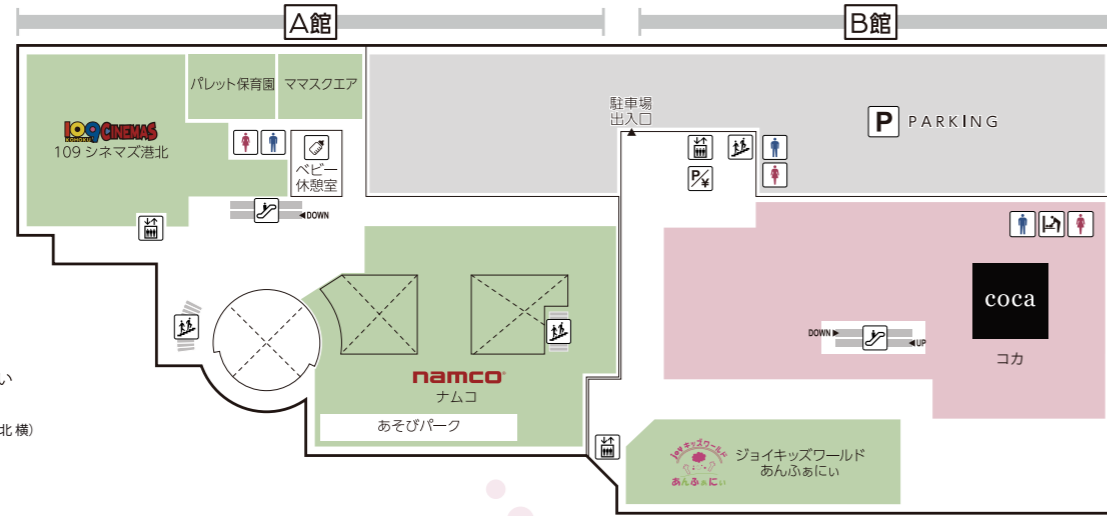

館内サービスのご案内

- 📄 インフォメーション・・・A館 1F
- 🚼 車椅子貸出・・・A館 1F 防災センター
- 🏧 ATM (セブン銀行)・・・A館 1F セブンイレブン店内
B館 B1F ロピア店内
- 🏧 ATM (三菱UFJ銀行/横浜銀行)・・・B館 2F エレベーターホール
- 👶 ベビー休憩室・・・A館 6F
- 🔑 コインロッカー・・・A館 1F 防災センター前
- 🆘 AED (自動体外式除細動器)・・・A館 1F 防災センター
- 🖨️ 事前精算機・・・A館 1F, B館 B1, 2~7F (M4F, M6F, RFを除く)
- 📄 証明写真機・・・B館 2F, B館 5F
- 👶 ベビーカー貸出・・・A館 1F インフォメーション
- 🚬 喫煙室・・・A館 5F

4F

マイフォーチュン
OPEN 11:00 - 20:00
センターみなみ眼科
OPEN 10:00 - 12:30
14:00 - 17:30
※木曜休診 (祝日は診療)
アス港北歯科クリニック
OPEN 10:00 - 18:30
※日祝休診
ほけん百花
OPEN 10:00 - 19:00
ハロー!パソコン教室
OPEN 10:00 - 18:00
※水木金のみ 10:00 - 20:00

FLOOR GUIDE

5F

fufu
OPEN 10:00 - 18:30
※全体染めは18:00まで
● レストランフロア
OPEN 11:00 - 22:00
(ラストオーダー 21:30)
※店舗によって異なります

6F

109シネマズ港北
OPEN 9:30 - 24:00
ナムコ
OPEN 10:00 - 21:00
あそびパーク (ナムコ内)
OPEN 10:00 - 18:00
ジョイキッズワールドあんふあにい
OPEN 10:00 - 18:00
ベビー休憩室 (A館109シネマズ港北棟)
OPEN 10:00 - 20:00

7F

ヘアカットサロン イッツ
OPEN 9:30 - 19:30
(最終受付 19:10)

A館 6F ベビー休憩室

おむつ替えスペース・個別授乳スペース(女性専用)
食事スペース完備。
ご家族全員でご利用いただけます。
B館6Fジョイキッズワールドあんふあにいでは
有料でお子様の一時預かりを承っております。

TOKYU CARD 会員募集中!

クレジットでのお支払い
貯まる 100円(税込)につき3ポイント
使える 1ポイント=1円として
そのままご利用いただけます!