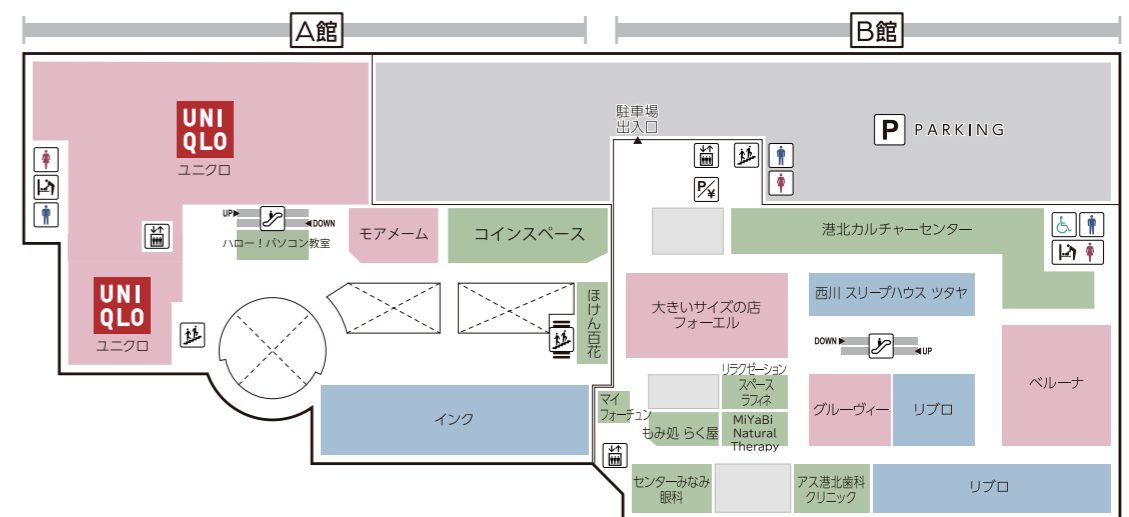

4F

- マイフォーチュン
  OPEN 11:00 - 20:00
- センターみなみ眼科
  OPEN 10:00 - 12:30
  14:00 - 17:30
  ※木曜休診
- アス港北歯科クリニック
  OPEN 10:00 - 18:30
  ※日曜休診
- ほけん百花
  OPEN 10:00 - 19:00
- ハロー！パソコン教室
  OPEN 10:00 - 14:30 (月)
  10:00 - 18:00 (火土日祝)
  10:00 - 20:00 (水木)
  ※金曜定休