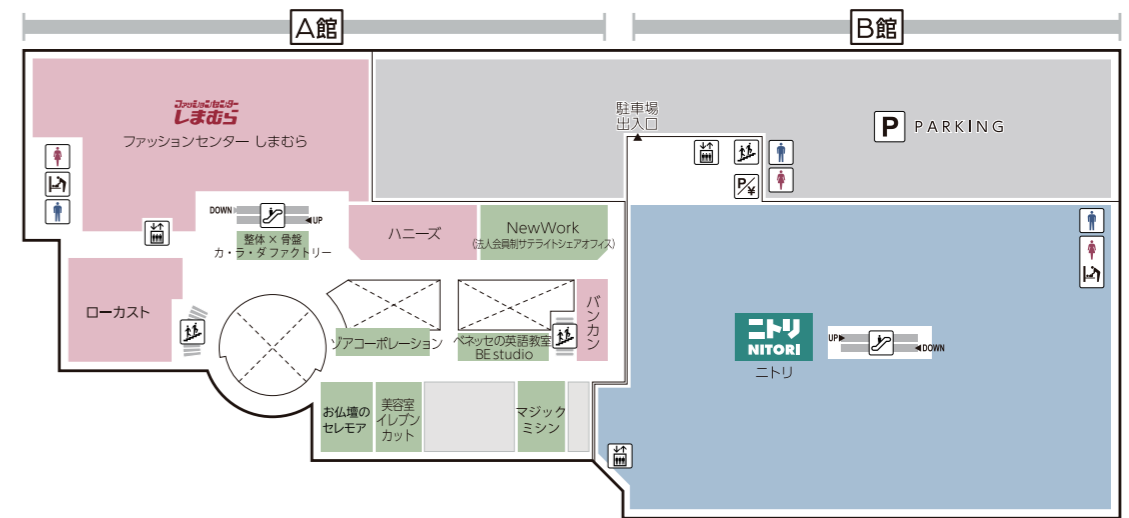

### 館内サービスのご案内

- インフォメーション・・・A館 1F
- コインロッカー・・・A館 1F 防災センター前
- ATM (セブン銀行)・・・A館 1F セブンイレブン店内  
B館 B1F ロピア店内
- ATM (三菱UFJ銀行 / 横浜銀行)・・・B館 2F エレベーターホール
- 喫煙室・・・A館 5F
- AED (自動体外式除細動器)・・・A館 1F 防災センター
- 事前精算機・・・A館 1F, B館 B1, 2~7F (M4F, M6F, RFを除く)
- 証明写真機・・・B館 2F, B館 5F
- 車椅子貸出・・・A館 1F 防災センター
- ベビーカー貸出・・・駐車場棟 1F エレベーターホール
- ベビー休憩室・・・A館 6F

## 3F

- ベネッセの英語教室 BE studio  
※曜日によって異なります
- ゾアコーポレーション  
OPEN 10:00 - 18:00  
※水曜定休
- マジックミシン  
OPEN 10:00 - 19:00
- NewWork  
OPEN 8:00 - 21:00