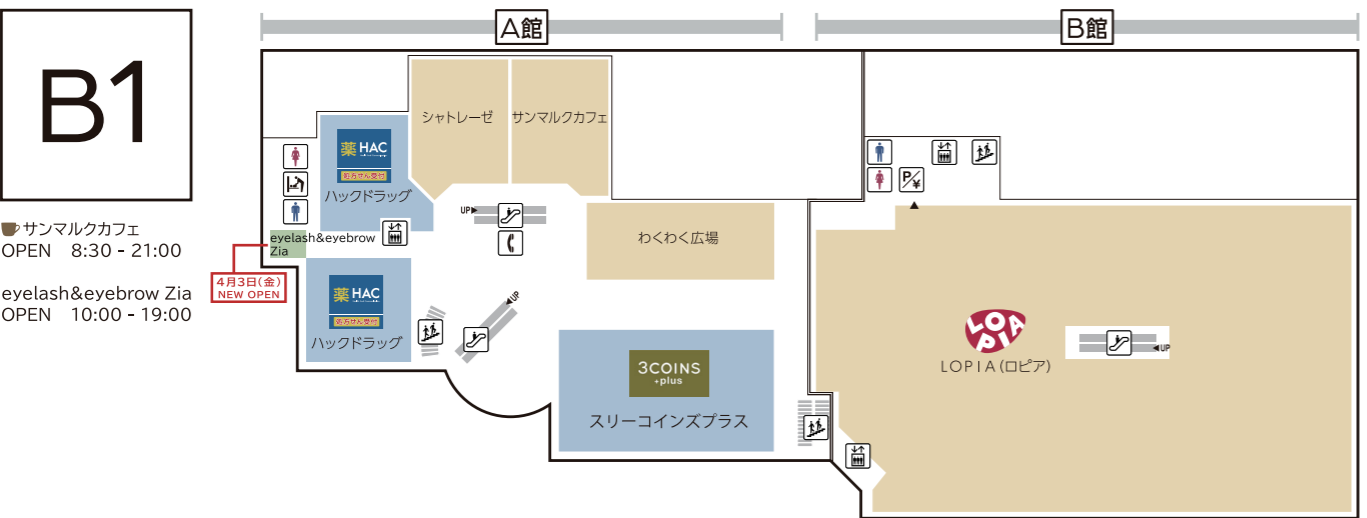

# FLOOR GUIDE

### 館内サービスのご案内

- インフォメーション・・・A館 1F
- コインロッカー・・・A館 1F 防災センター前
- ATM (セブン銀行)・・・A館 1F セブンイレブン店内  
B館 B1F ロピア店内
- ATM (三菱UFJ銀行 / 横浜銀行)・・・B館 2F エレベーターホール
- 喫煙室・・・A館 5F
- AED (自動体外式除細動器)・・・A館 1F 防災センター
- 事前精算機・・・A館 1F, B館 B1, 2~7F (M4F, M6F, RFを除く)
- 証明写真機・・・B館 2F, B館 5F
- 車椅子貸出・・・A館 1F 防災センター
- ベビーカー貸出・・・駐車場棟 1F エレベーターホール
- ベビー休憩室・・・A館 6F