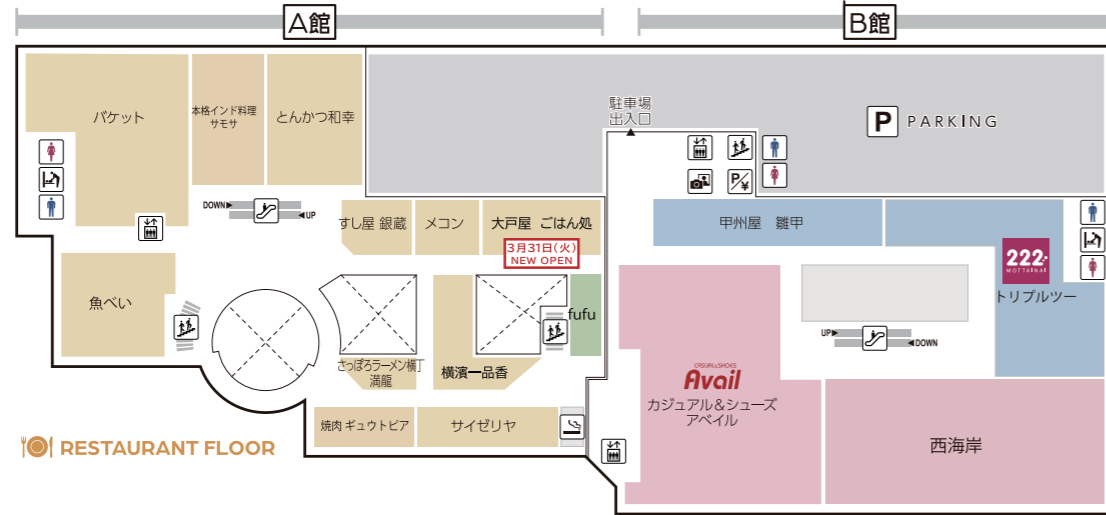

# FLOOR GUIDE

## 5F

fufu  
OPEN 10:00 - 18:30  
※全体休業は18:00まで

サイゼリヤ  
OPEN 10:30 - 22:00

大戸屋 ごはん処  
OPEN 10:30 - 22:00

レストランフロア  
OPEN 11:00 - 22:00 (L.O 21:30)  
※店舗によって異なります