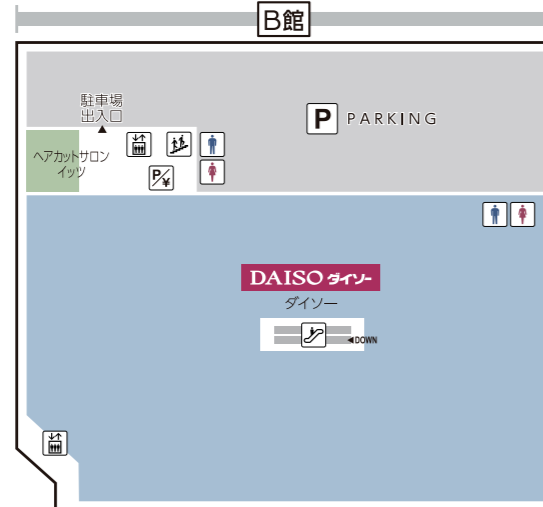

## 6F

109 シネマズ港北  
OPEN 9:30 - 24:00

ナムコ  
OPEN 10:00 - 21:00

あそびパーク (ナムコ内)  
OPEN 10:00 - 18:00

ジョイキッズワールドあんふぁにい  
OPEN 10:00 - 18:00

ベビー休憩室 (A館109シネマズ港北 横)  
OPEN 10:00 - 20:00

### A館6Fベビー休憩室

おむつ替えスペース・個別授乳スペース(女性専用) 食事スペース完備。ご家族全員でご利用いただけます。

B館6Fジョイキッズワールドあんふぁにいでは有料でお子様の一時預かりを承っております。

## 7F

ヘアカットサロン イッツ  
OPEN 9:30 - 19:30 (最終受付 19:10)

ファッション・服飾雑貨 | 雑貨・インテリア・化粧品 | レストラン&カフェ・フード | サービス・リラクゼーション・アミューズメント・カルチャー