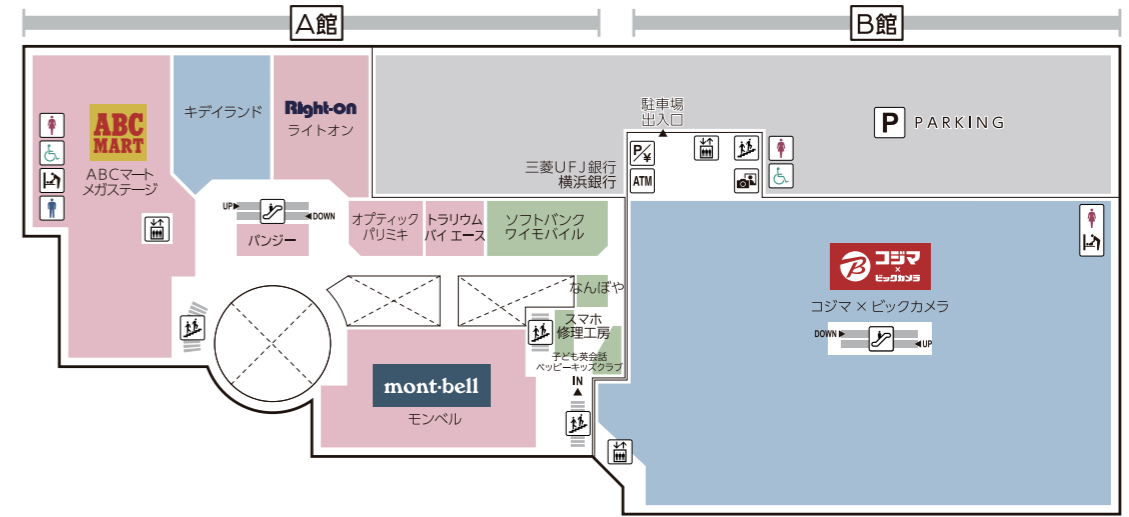

2F

- ATM 三菱UFJ銀行
  OPEN 9:00 - 21:00
- 横浜銀行
  OPEN 9:00 - 21:00
- ベビーキッズクラブ
  ※曜日によって異なります