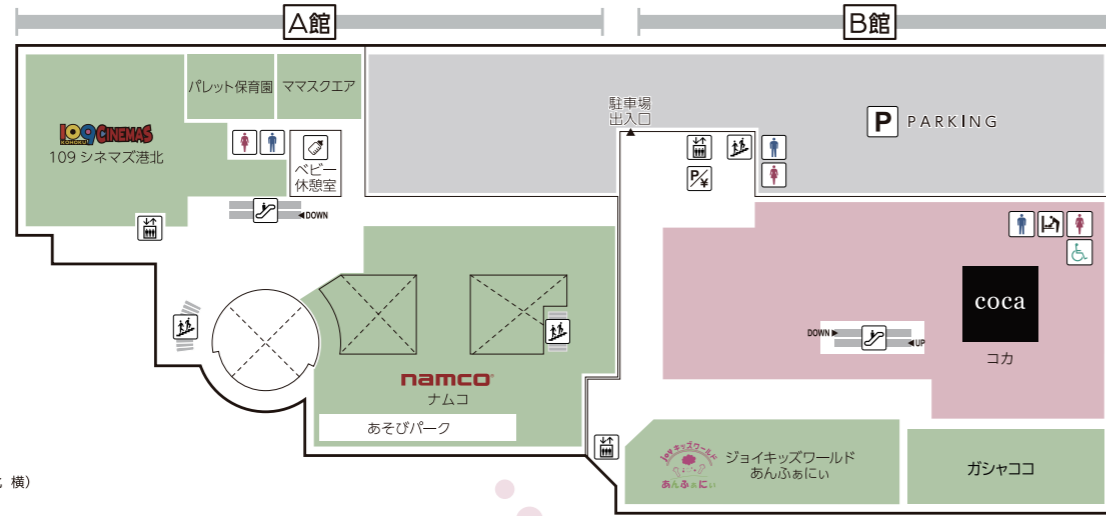

## 5F

fufu  
OPEN 10:00 - 18:30  
※全体休業は18:00まで

サイゼリヤ  
OPEN 10:30 - 22:00

大戸屋 ごはん処  
OPEN 10:30 - 22:00

レストランフロア  
OPEN 11:00 - 22:00 (L.O 21:30)  
※店舗によって異なります

## 6F

109 シネマズ港北  
OPEN 9:30 - 24:00

ナムコ  
OPEN 10:00 - 21:00

あそびパーク (ナムコ内)  
OPEN 10:00 - 18:00

ジョイキッズワールドあんふぁにい  
OPEN 10:00 - 18:00

ベビー休憩室 (A館109シネマズ港北 横)  
OPEN 10:00 - 20:00

### A館6Fベビー休憩室

おむつ替えスペース・個別授乳スペース(女性専用) 食事スペース完備。ご家族全員でご利用いただけます。

B館6Fジョイキッズワールドあんふぁにいでは有料でお子様の一時預かりを承っております。

## 7F

ヘアカットサロン イッツ  
OPEN 9:30 - 19:30 (最終受付 19:10)

ファッション・服飾雑貨 | 雑貨・インテリア・化粧品 | レストラン&カフェ・フード | サービス・リラクゼーション・アミューズメント・カルチャー