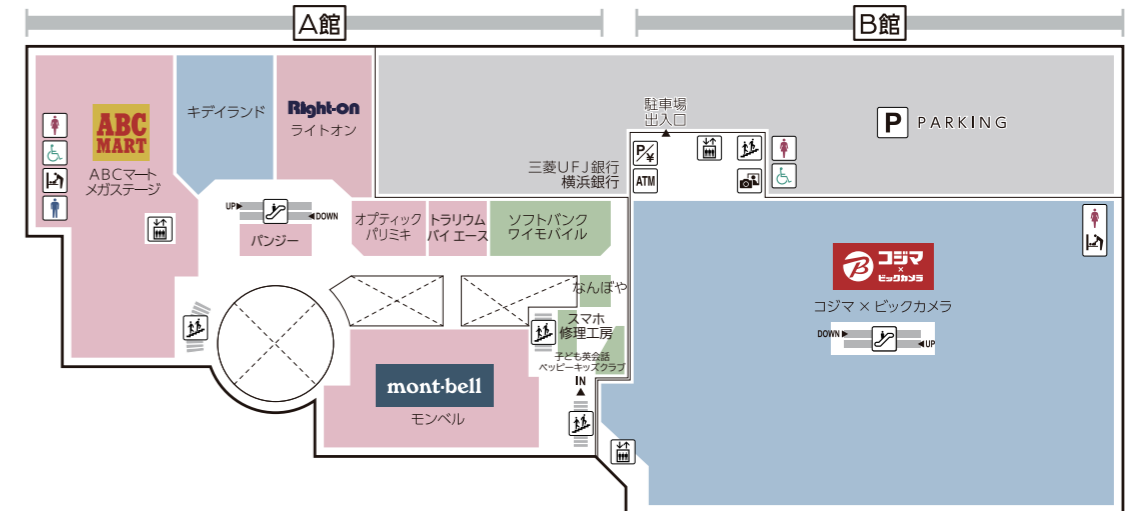

2F

ATM
三菱UFJ銀行
OPEN 9:00 - 21:00

横浜銀行
OPEN 9:00 - 21:00

ベビーカー貸出
※曜日によって異なります