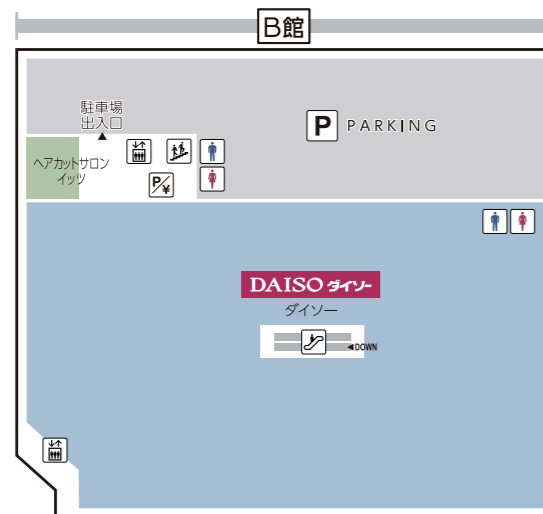

FLOOR GUIDE

5F

fufu
OPEN 10:00 - 18:30
※全体休業は18:00まで

サイゼリヤ
OPEN 10:30 - 22:00

大戸屋 ごはん処
OPEN 10:30 - 22:00

レストランフロア
OPEN 11:00 - 22:00
(L.O 21:30)
※店舗によって異なります

6F

109 シネマズ港北
OPEN 9:30 - 24:00

ナムコ
OPEN 10:00 - 21:00

あそびパーク (ナムコ内)
OPEN 10:00 - 18:00

ジョイキッズワールドあんふあにい
OPEN 10:00 - 18:00

ベビー休憩室 (A館109シネマズ港北 横)
OPEN 10:00 - 20:00

A館 6F ベビー休憩室

おむつ替えスペース・個別授乳スペース(女性専用) 食事スペース完備。ご家族全員でご利用いただけます。

B館6Fジョイキッズワールドあんふあにいでは有料でお子様の一時預かりを承っております。

7F

ヘアカットサロン イッツ
OPEN 9:30 - 19:30
(最終受付 19:10)

■ ファッション・服飾雑貨 ■ 雑貨・インテリア・化粧品 ■ レストラン&カフェ・フード ■ サービス・リラクゼーション・アミューズメント・カルチャー

駐車場のご案内

駐車券は、お買い上げ店舗で必ずご提示願います。詳細は各店舗にお問合せください。

※店舗により駐車サービスが異なる場合がございます。なお、SC屋内駐車場をご利用の場合、VeLeV店舗は駐車サービス対象外となっております。
※インフォメーションでの駐車サービスは行っておりません。お買い上げの店舗にて駐車サービスを受けてください。