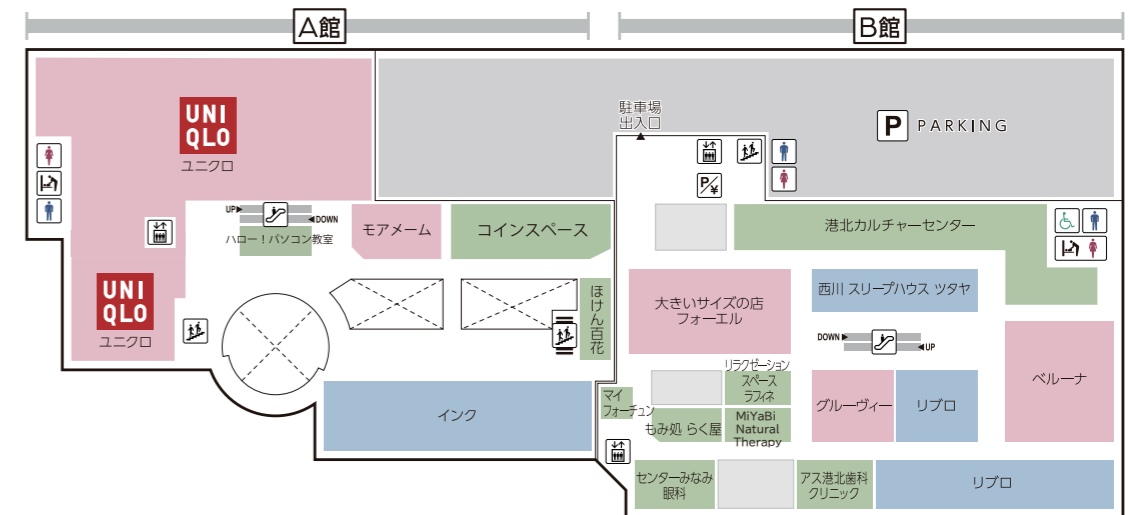

NewWork
OPEN 8:00 - 21:00

4F

マイフォーチュン
OPEN 11:00 - 20:00

センターみなみ眼科
OPEN 10:00 - 12:30
14:00 - 17:30
※木曜休診

アス港北歯科クリニック
OPEN 10:00 - 18:30
※日曜休診

ほけん百花
OPEN 10:00 - 19:00

ハロー！パソコン教室
OPEN 10:00 - 14:30 (月)
10:00 - 18:00 (火土日祝)
10:00 - 20:00 (水木)
※金曜定休

FLOOR GUIDE

5F

fufu
OPEN 10:00 - 18:30
※全体休業は18:00まで

サイゼリヤ
OPEN 10:30 - 22:00

大戸屋 ごはん処
OPEN 10:30 - 22:00

レストランフロア
OPEN 11:00 - 22:00
(L.O 21:30)
※店舗によって異なります

6F

109 シネマズ港北
OPEN 9:30 - 24:00

ナムコ
OPEN 10:00 - 21:00

あそびパーク (ナムコ内)
OPEN 10:00 - 18:00

ジョイキッズワールドあんふあにい
OPEN 10:00 - 18:00

ベビー休憩室 (A館109シネマズ港北 横)
OPEN 10:00 - 20:00

A館 6F ベビー休憩室

おむつ替えスペース・個別授乳スペース(女性専用) 食事スペース完備。ご家族全員でご利用いただけます。

B館6Fジョイキッズワールドあんふあにいでは有料でお子様の一時預かりを承っております。

7F

ヘアカットサロン イッツ
OPEN 9:30 - 19:30
(最終受付 19:10)

■ ファッション・服飾雑貨 ■ 雑貨・インテリア・化粧品 ■ レストラン&カフェ・フード ■ サービス・リラクゼーション・アミューズメント・カルチャー

駐車場のご案内

駐車券は、お買い上げ店舗で必ずご提示願います。詳細は各店舗にお問合せください。

※店舗により駐車サービスが異なる場合がございます。なお、SC屋内駐車場をご利用の場合、VeLeV店舗は駐車サービス対象外となっております。
※インフォメーションでの駐車サービスは行っておりません。お買い上げの店舗にて駐車サービスを受けてください。