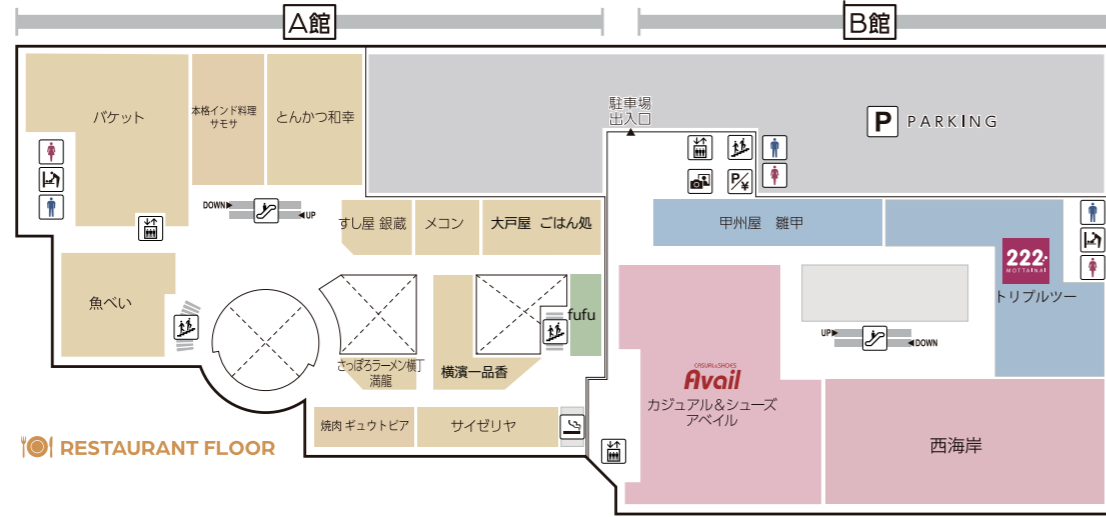

FLOOR GUIDE

5F

fufu
OPEN 10:00 - 18:30
※全体休業は18:00まで

サイゼリヤ
OPEN 10:30 - 22:00

大戸屋 ごはん処
OPEN 10:30 - 22:00

レストランフロア
OPEN 11:00 - 22:00
(L.O 21:30)
※店舗によって異なります

6F

109 シネマズ港北
OPEN 9:30 - 24:00

ナムコ
OPEN 10:00 - 21:00

あそびパーク (ナムコ内)
OPEN 10:00 - 18:00

ジョイキッズワールドあんふあにい
OPEN 10:00 - 18:00

ベビー休憩室 (A館109シネマズ港北 横)
OPEN 10:00 - 20:00

A館 6F ベビー休憩室

おむつ替えスペース・個別授乳スペース(女性専用) 食事スペース完備。ご家族全員でご利用いただけます。

B館6Fジョイキッズワールドあんふあにいでは有料でお子様の一時預かりを承っております。

7F

ヘアカットサロン イッツ
OPEN 9:30 - 19:30
(最終受付 19:10)

■ ファッション・服飾雑貨 ■ 雑貨・インテリア・化粧品 ■ レストラン&カフェ・フード ■ サービス・リラクゼーション・アミューズメント・カルチャー

駐車場のご案内

駐車券は、お買い上げ店舗で必ずご提示願います。詳細は各店舗にお問合せください。

※店舗により駐車サービスが異なる場合がございます。なお、SC屋内駐車場をご利用の場合、VeLeV店舗は駐車サービス対象外となっております。
※インフォメーションでの駐車サービスは行っておりません。お買い上げの店舗にて駐車サービスを受けてください。