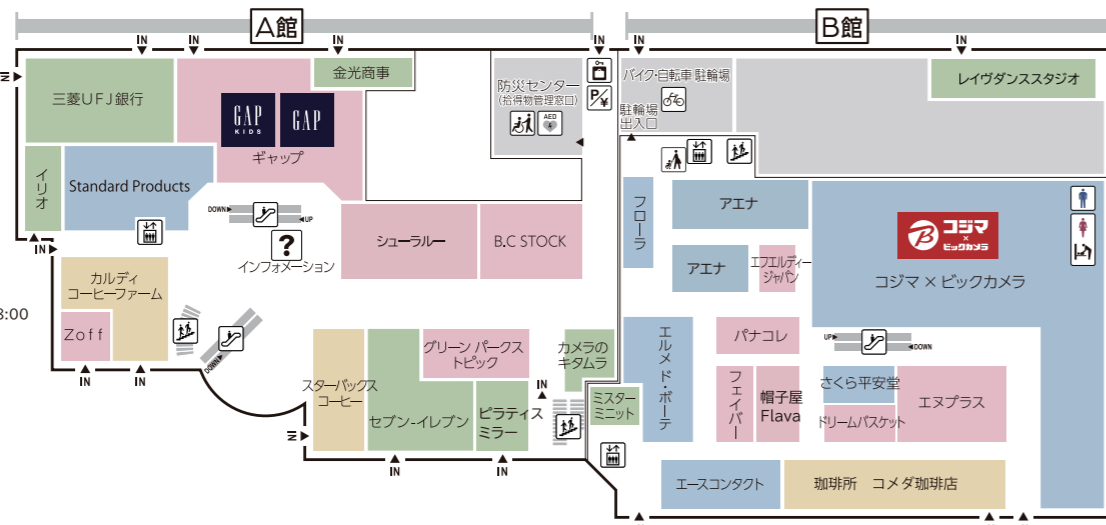

FLOOR GUIDE

港北 TOKYU S.C. フロアガイド

営業時間 ショッピング・サービス 10:00-20:00
レストラン 11:00-22:00
(ラストオーダー 21:30)

一部営業時間の異なる店舗がございます。
詳細は裏面のQRコードよりご確認ください。

館内サービスのご案内

- インフォメーション・・・A館1F
- コインロッカー・・・A館1F 防災センター前
- ATM(セブン銀行)・・・A館1Fセブンイレブン店内
B館B1Fロピア店内
- ATM(三菱UFJ銀行/横浜銀行)・・・B館2Fエレベーターホール(駐車場)
- 喫煙室・・・A館5F
- AED(自動体外式除細動器)・・・A館1F防災センター
- 事前精算機・・・A館1F、B館B1,2～7Fエレベーターホール(駐車場)
(M4F,M6F,RFを除く)
- 証明写真機・・・B館2,5Fエレベーターホール(駐車場)
- 車椅子貸出・・・A館1F防災センター
- ベビーカー貸出・・・B館1Fエレベーターホール(駐車場)
- ベビー休憩室・・・A館6F

B1

サンマルクカフェ
OPEN 8:30 - 21:00

Zia eyelash&eyebrow
OPEN 10:00 - 19:00

1F

セブンイレブン-イレブン
OPEN 24h(0:00 - 24:00)

ミスターミニット
OPEN 10:00 - 20:00
CLOSE 13:30 - 14:30/17:30 - 18:00

イリオ
OPEN 10:00 - 19:00

レイヴダンススタジオ
※日曜定休 ※曜日によって異なります

スターバックスコーヒー
OPEN 7:00 - 22:00

珈琲所 コメダ珈琲店
OPEN 7:00 - 22:00 (ドリンク・フード:LO 21:30)
モーニングサービス 7:00 - 11:00

ベビーカー貸出 7:00 - 24:00 ※有料 ※事前会員登録 サービス: Share Buggy

■ ファッション・服飾雑貨 ■ 雑貨・インテリア・化粧品 ■ レストラン&カフェ・フード ■ サービス・リラクゼーション・アミューズメント・カルチャー

2F

ATM
三菱UFJ銀行
OPEN 9:00 - 21:00

横浜銀行
OPEN 9:00 - 21:00

ベビーカー貸出
※曜日によって異なります

3F

ベネッセの英語教室 BE studio
※曜日によって異なります

ソアコーポレーション
OPEN 10:00 - 18:00
※水曜定休

マジックマシン
OPEN 10:00 - 19:00