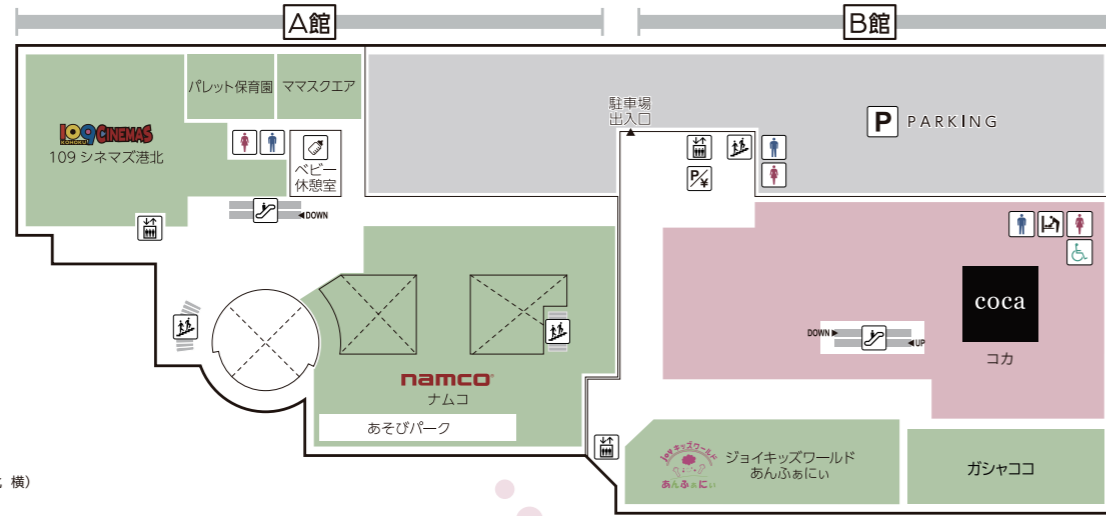

FLOOR GUIDE

5F

fufu
OPEN 10:00 - 18:30
※全体休業は18:00まで

サイゼリヤ
OPEN 10:30 - 22:00

大戸屋 ごはん処
OPEN 10:30 - 22:00

レストランフロア
OPEN 11:00 - 22:00
(L.O 21:30)
※店舗によって異なります

6F

109 シネマズ港北
OPEN 9:30 - 24:00

ナムコ
OPEN 10:00 - 21:00

あそびパーク (ナムコ内)
OPEN 10:00 - 18:00

ジョイキッズワールドあんふあにい
OPEN 10:00 - 18:00

ベビー休憩室 (A館109シネマズ港北 横)
OPEN 10:00 - 20:00

A館 6F ベビー休憩室

おむつ替えスペース・個別授乳スペース(女性専用) 食事スペース完備。ご家族全員でご利用いただけます。

B館6Fジョイキッズワールドあんふあにいでは有料でお子様の一時預かりを承っております。

7F

ヘアカットサロン イッツ
OPEN 9:30 - 19:30
(最終受付 19:10)

■ ファッション・服飾雑貨 ■ 雑貨・インテリア・化粧品 ■ レストラン&カフェ・フード ■ サービス・リラクゼーション・アミューズメント・カルチャー

駐車場のご案内

駐車券は、お買い上げ店舗で必ずご提示願います。詳細は各店舗にお問合せください。

※店舗により駐車サービスが異なる場合がございます。なお、SC屋内駐車場をご利用の場合、VeLeV店舗は駐車サービス対象外となっております。
※インフォメーションでの駐車サービスは行っておりません。お買い上げの店舗にて駐車サービスを受けてください。