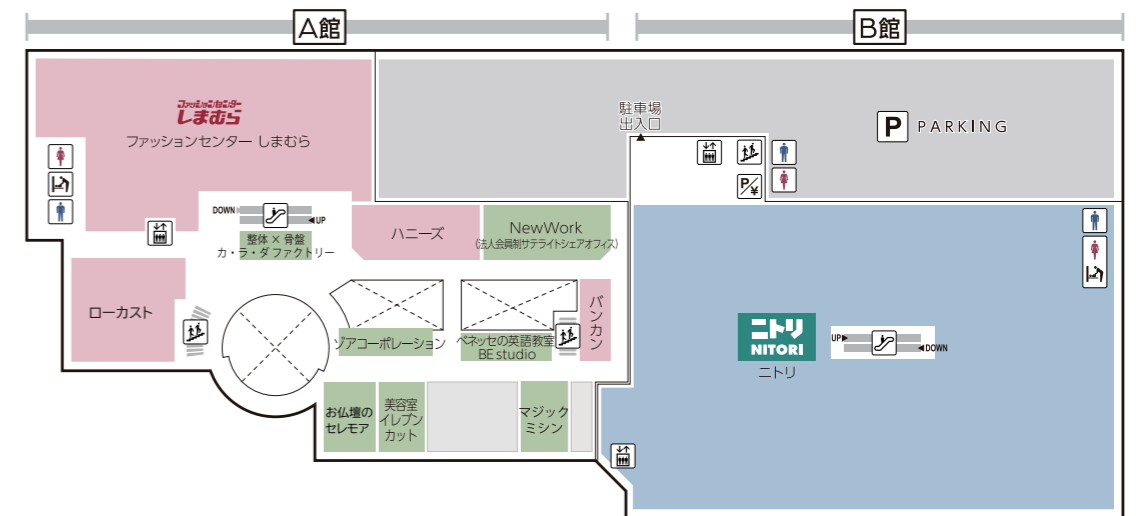

2F

ATM
三菱UFJ銀行
OPEN 9:00 - 21:00

横浜銀行
OPEN 9:00 - 21:00

ベビーカー貸出
※曜日によって異なります

3F

ベネッセの英語教室 BE studio
※曜日によって異なります

ソアコーポレーション
OPEN 10:00 - 18:00
※水曜定休

マジックマシン
OPEN 10:00 - 19:00

NewWork
OPEN 8:00 - 21:00

4F

マイフォーチュン
OPEN 11:00 - 20:00

センターみなみ眼科
OPEN 10:00 - 12:30
14:00 - 17:30
※木曜休診

アス港北歯科クリニック
OPEN 10:00 - 18:30
※日曜休診

ほけん百花
OPEN 10:00 - 19:00

ハロー！パソコン教室
OPEN 10:00 - 14:30 (月)
10:00 - 18:00 (火土日祝)
10:00 - 20:00 (水木)
※金曜定休

FLOOR GUIDE

5F

fufu
OPEN 10:00 - 18:30
※全体休業は18:00まで

サイゼリヤ
OPEN 10:30 - 22:00

大戸屋 ごはん処
OPEN 10:30 - 22:00

レストランフロア
OPEN 11:00 - 22:00
(L.O 21:30)
※店舗によって異なります

6F

109 シネマズ港北
OPEN 9:30 - 24:00

ナムコ
OPEN 10:00 - 21:00

あそびパーク (ナムコ内)
OPEN 10:00 - 18:00

ジョイキッズワールドあんふあにい
OPEN 10:00 - 18:00

ベビー休憩室 (A館109シネマズ港北 横)
OPEN 10:00 - 20:00

A館 6F ベビー休憩室

おむつ替えスペース・個別授乳スペース(女性専用) 食事スペース完備。ご家族全員でご利用いただけます。

B館6Fジョイキッズワールドあんふあにいでは有料でお子様の一時預かりを承っております。